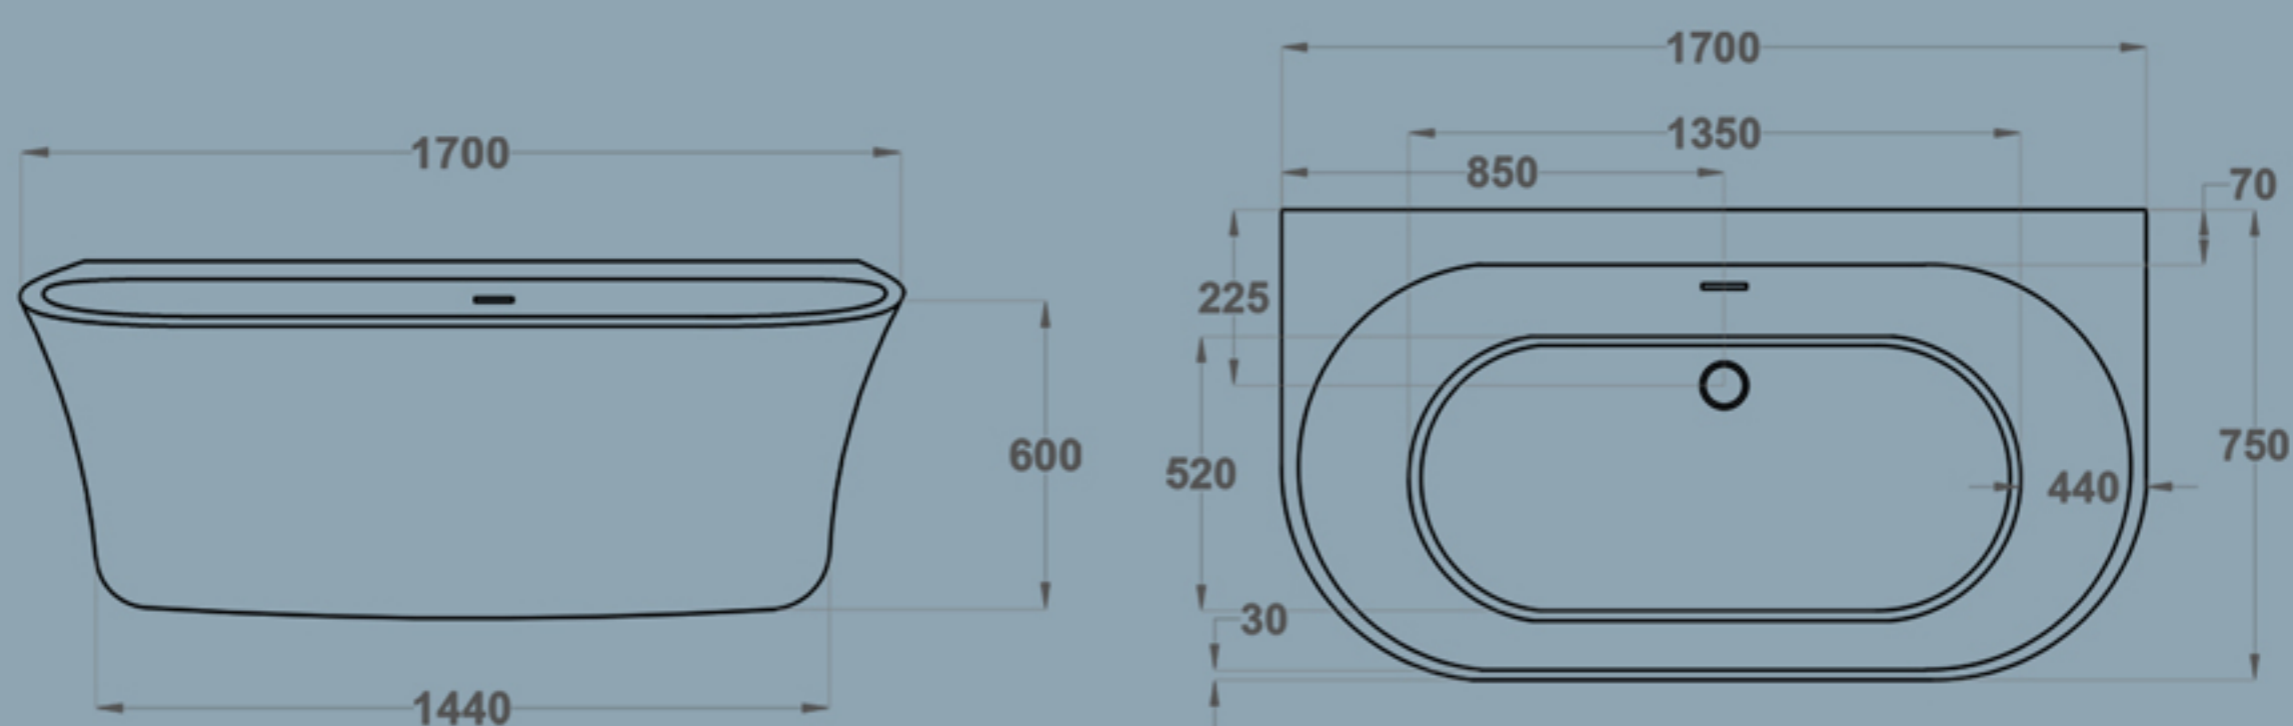

ASTER

Size : 170x75