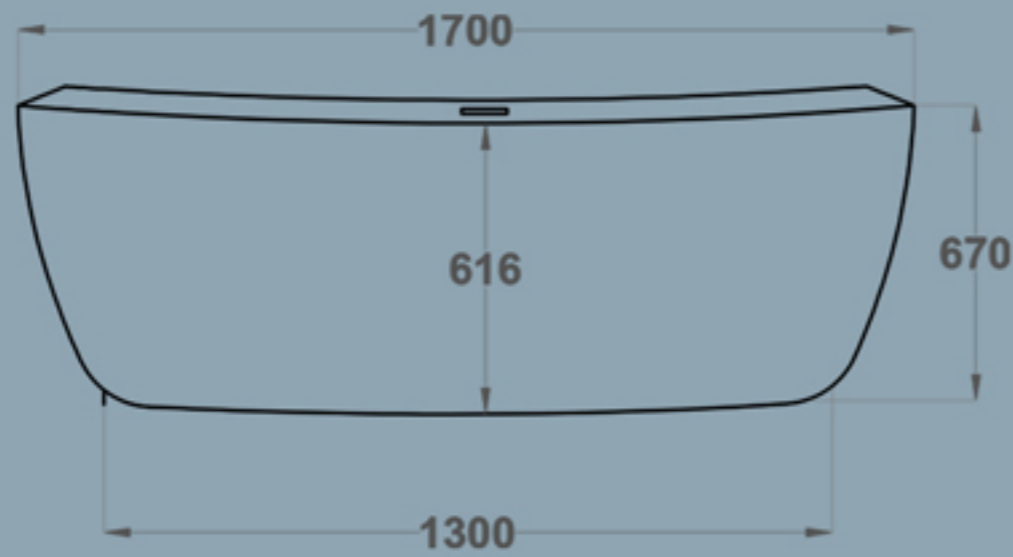

Size : 180x80 | 170x75

JASMINE - LEFT / RIGHT

Size : 170x75

ALBA

Size : 170x70 | 140x70

LAVENDER

Size : 150x80

ORCHID

Size : 170x75 | 160x75 | 150x75

LILAC

Size : 170x80

ROSEMARY

Size : 170x80

LOTUS
Size : 170x80

ROSE

Size : 180x80

FREESTANDING HYDROMASSAGE COLLECTION

LOFT

Size : 190x130

ELEGANCE

Size : 180x87

OPAL

Size : 180x120

FRESIA
Size : 171x86