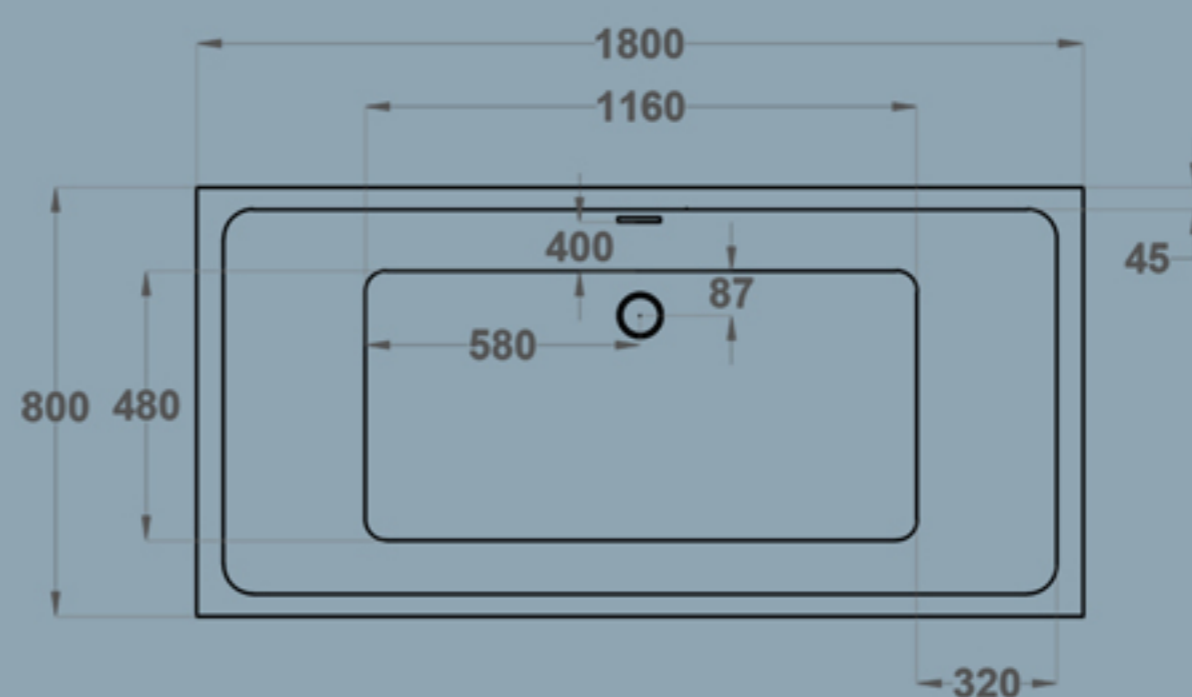

Size : 180x80 | 170x75

JASMINE - LEFT / RIGHT

Size : 170x75

ALBA

Size : 170x70 | 140x70

LAVENDER

Size : 150x80

ORCHID

Size : 170x75 | 160x75 | 150x75

LILAC

Size : 170x80

ROSEMARY

Size : 170x80

LOTUS
Size : 170x80

ROSE

Size : 180x80

FREESTANDING HYDROMASSAGE COLLECTION

LOFT

Size : 190x130

ELEGANCE

Size : 180x87

OPAL

Size : 180x120

FRESIA
Size : 171x86