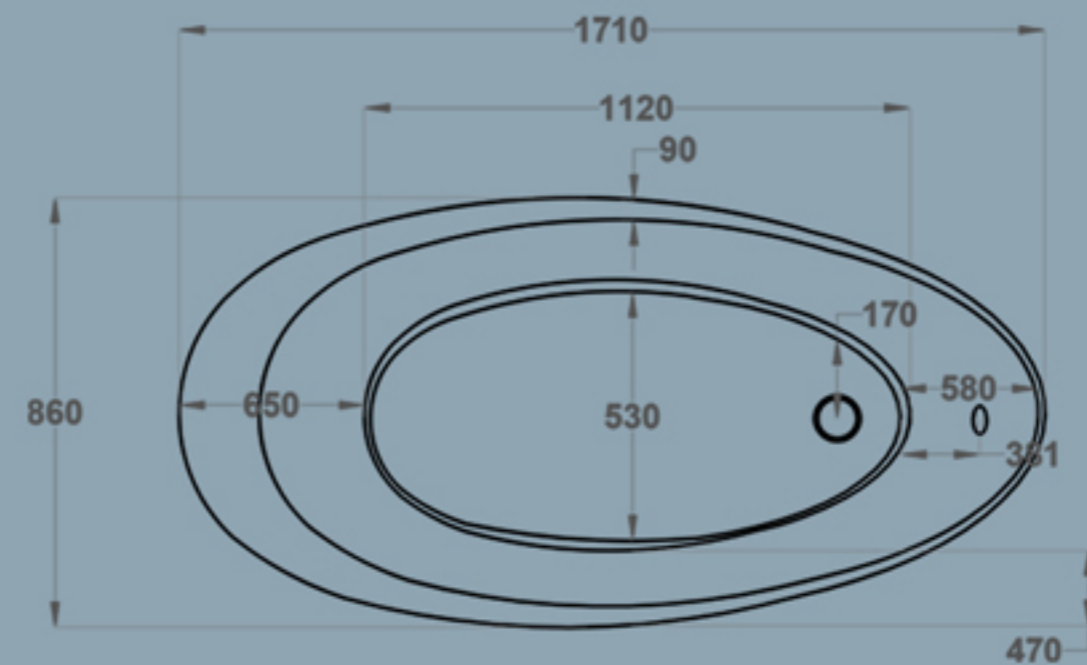

Size : 180x80 | 170x75

JASMINE - LEFT / RIGHT

Size : 170x75

ALBA

Size : 170x70 | 140x70

LAVENDER

Size : 150x80

ORCHID

Size : 170x75 | 160x75 | 150x75

LILAC

Size : 170x80

ROSEMARY

Size : 170x80

LOTUS
Size : 170x80

ROSE

Size : 180x80

FREESTANDING HYDROMASSAGE COLLECTION

LOFT

Size : 190x130

ELEGANCE

Size : 180x87

OPAL

Size : 180x120

FRESIA
Size : 171x86