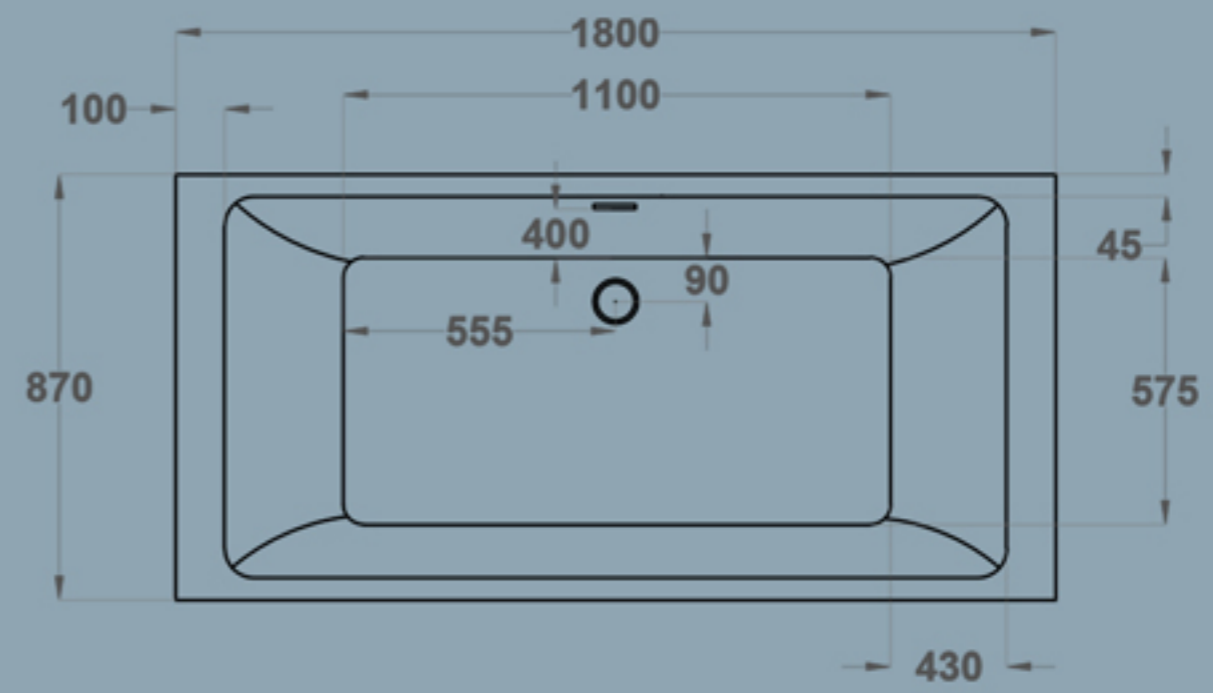

Size : 180x80 | 170x75

JASMINE - LEFT / RIGHT

Size : 170x75

ALBA

Size : 170x70 | 140x70

LAVENDER

Size : 150x80

ORCHID

Size : 170x75 | 160x75 | 150x75

LILAC

Size : 170x80

ROSEMARY

Size : 170x80

LOTUS
Size : 170x80

ROSE

Size : 180x80

FREESTANDING HYDROMASSAGE COLLECTION

LOFT

Size : 190x130

ELEGANCE

Size : 180x87

OPAL

Size : 180x120

FRESIA
Size : 171x86