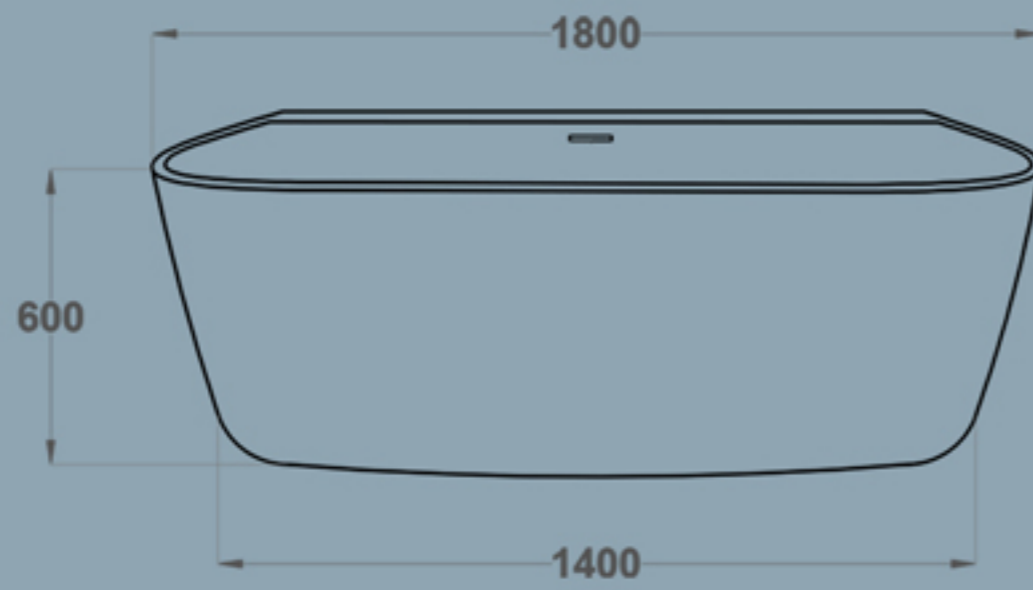

FREESTANDING BATHTUB COLLECTION

FLORA
Size : 170x80

FRESIA

Size : 171x86

FRESIA
Size : 160x80

OLIVIA
Size : 170x80

ACACIA
Size : 170x80

GLORY
Size : 170x80

CAMELLIA

Size : 170x85

CINDY
Size : 170x80

EVA

Size : 180x80

ASTER

Size : 170x75

TULIP

Size : 180x80 | 170x75

JASMINE - LEFT / RIGHT

Size : 170x75

ALBA

Size : 170x70 | 140x70

LAVENDER

Size : 150x80

ORCHID

Size : 170x75 | 160x75 | 150x75

LILAC

Size : 170x80

ROSEMARY

Size : 170x80

LOTUS
Size : 170x80

ROSE

Size : 180x80