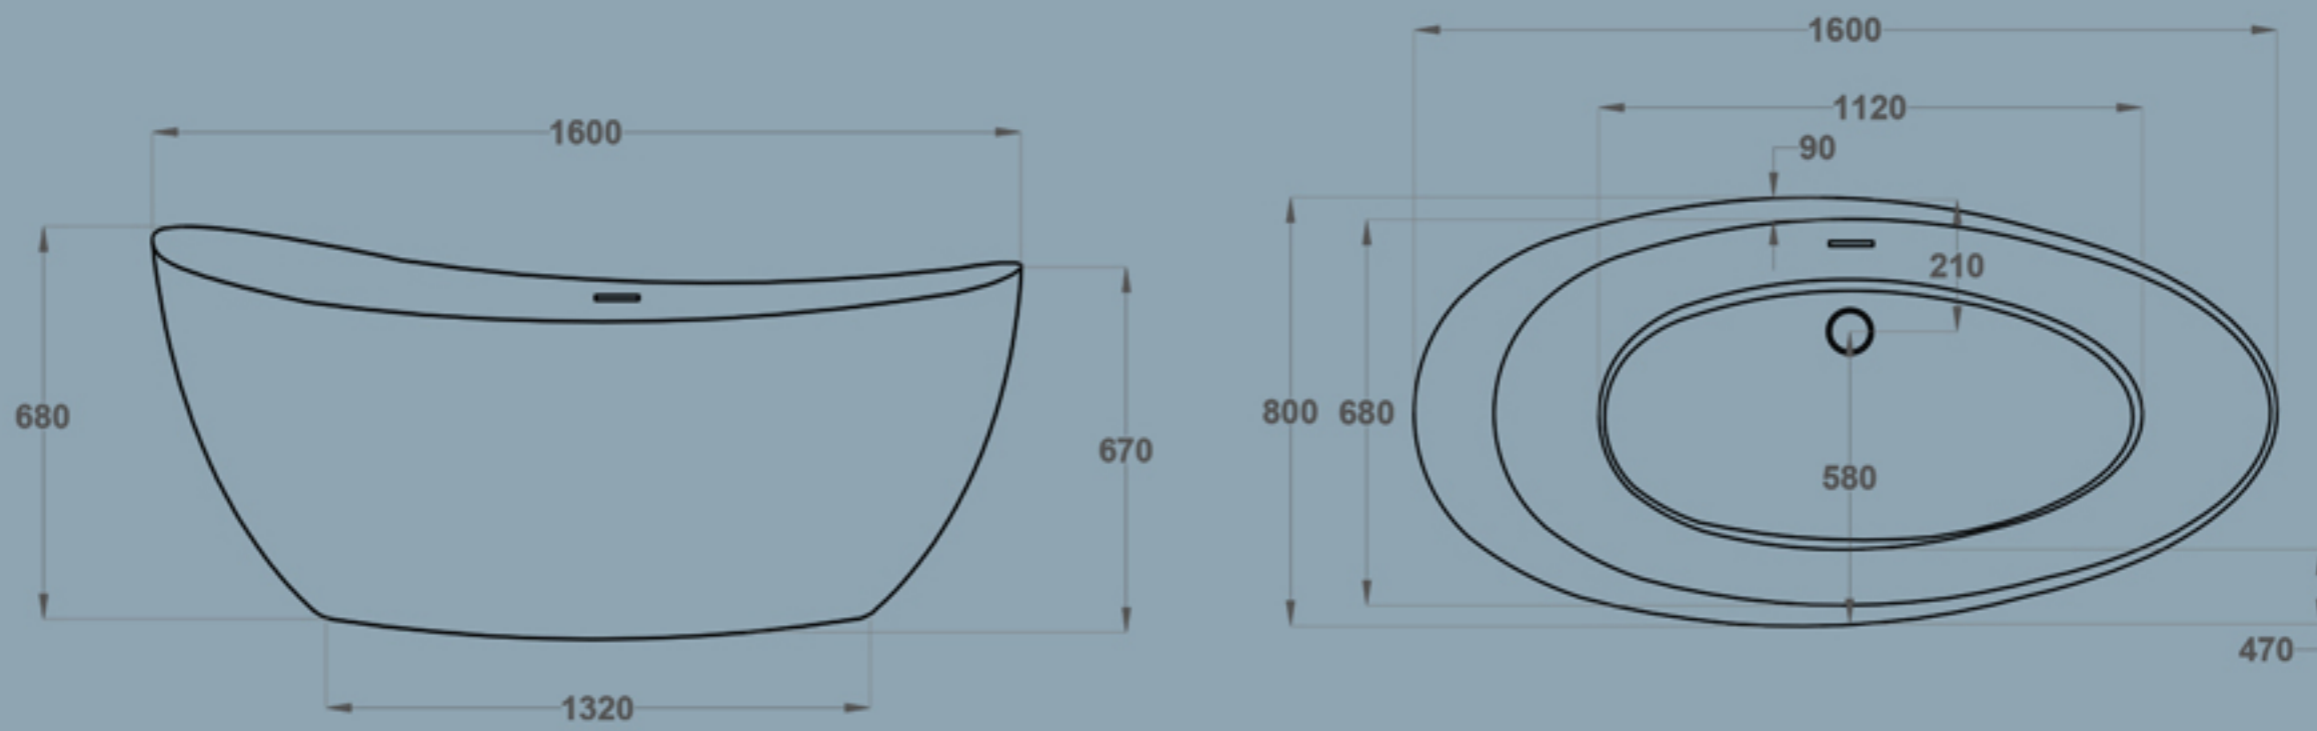

FREESTANDING BATHTUB COLLECTION

FLORA
Size : 170x80

FRESIA

Size : 171x86

FRESIA
Size : 160x80

OLIVIA
Size : 170x80

ACACIA
Size : 170x80

GLORY
Size : 170x80

Size : 180x80 | 170x75

JASMINE - LEFT / RIGHT

Size : 170x75

ALBA

Size : 170x70 | 140x70

LAVENDER

Size : 150x80

ORCHID

Size : 170x75 | 160x75 | 150x75

LILAC

Size : 170x80

ROSEMARY

Size : 170x80

LOTUS
Size : 170x80

ROSE

Size : 180x80

FREESTANDING HYDROMASSAGE COLLECTION

LOFT

Size : 190x130

ELEGANCE

Size : 180x87

OPAL

Size : 180x120

FRESIA
Size : 171x86