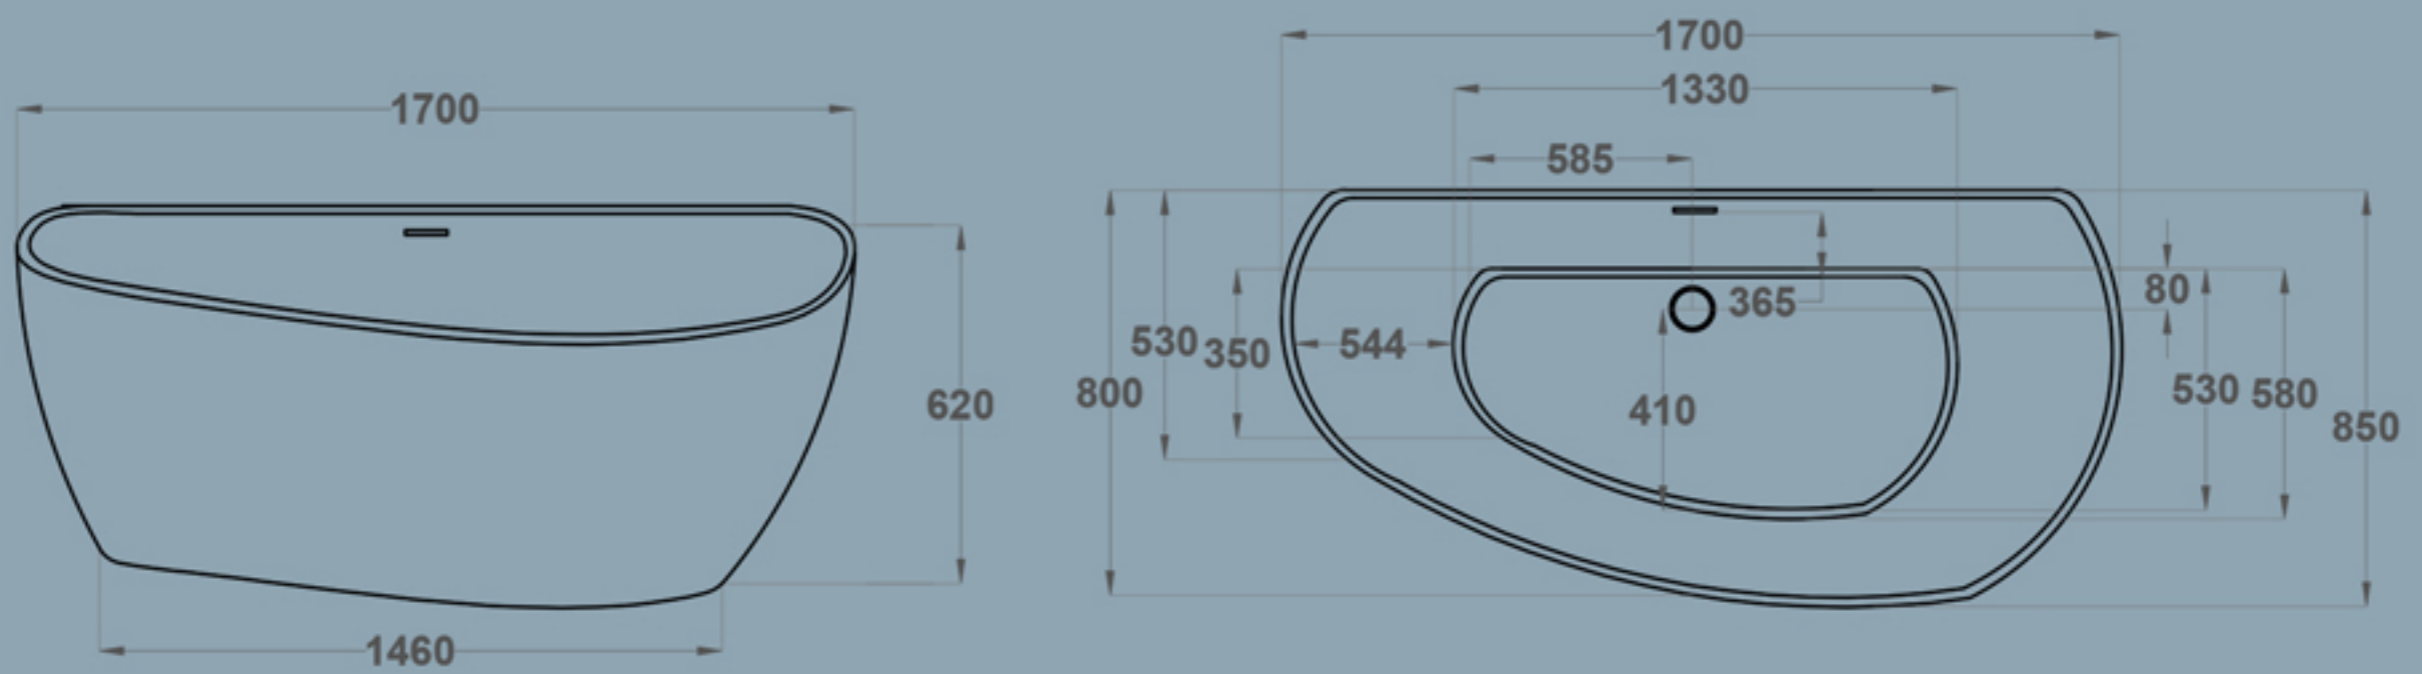

CAMELLIA

Size : 170x85