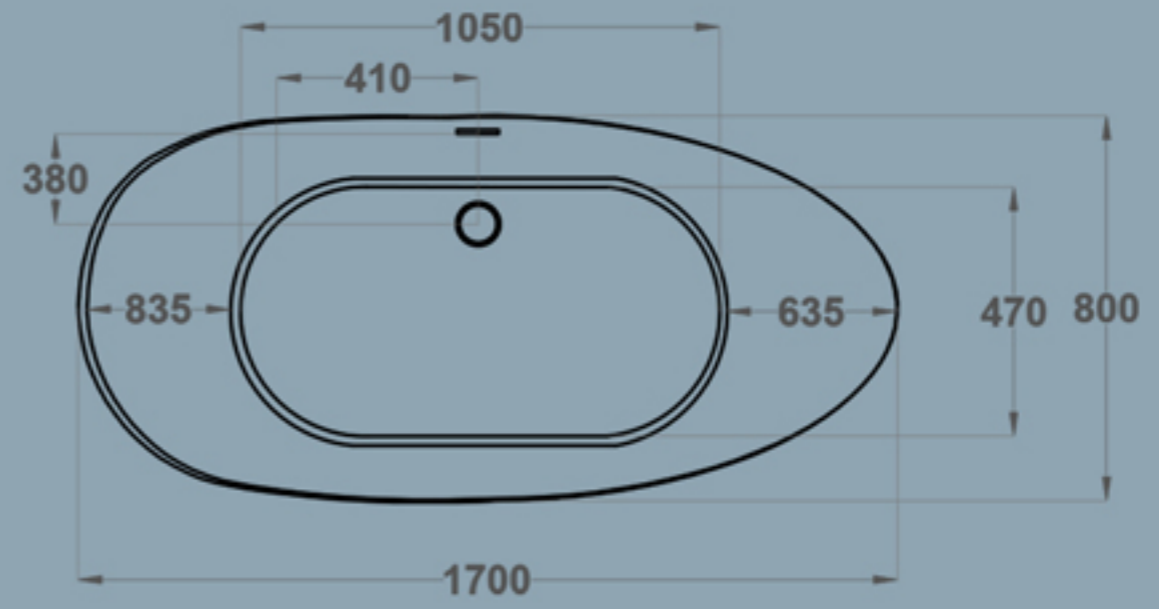

FREESTANDING BATHTUB COLLECTION

FLORA
Size : 170x80

FRESIA

Size : 171x86

FRESIA
Size : 160x80

OLIVIA
Size : 170x80

ACACIA
Size : 170x80

GLORY
Size : 170x80

CAMELLIA

Size : 170x85

CINDY
Size : 170x80

EVA

Size : 180x80

ASTER

Size : 170x75

TULIP

Size : 180x80 | 170x75

JASMINE - LEFT / RIGHT

Size : 170x75

ALBA

Size : 170x70 | 140x70

LAVENDER

Size : 150x80

ORCHID

Size : 170x75 | 160x75 | 150x75

LILAC

Size : 170x80

ROSEMARY

Size : 170x80

LOTUS
Size : 170x80

ROSE

Size : 180x80