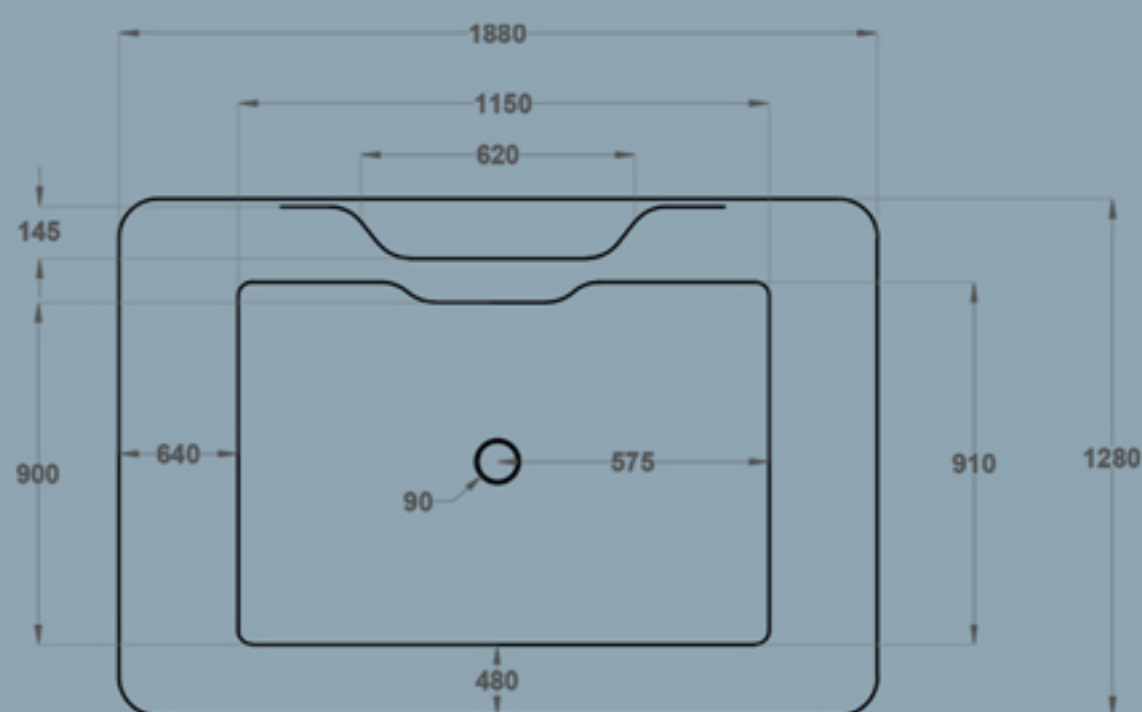

Size : 180x80 | 170x75

JASMINE - LEFT / RIGHT

Size : 170x75

ALBA

Size : 170x70 | 140x70

LAVENDER

Size : 150x80

ORCHID

Size : 170x75 | 160x75 | 150x75

LILAC

Size : 170x80

ROSEMARY

Size : 170x80

LOTUS
Size : 170x80

ROSE

Size : 180x80

FREESTANDING HYDROMASSAGE COLLECTION

LOFT

Size : 190x130

ELEGANCE

Size : 180x87

OPAL

Size : 180x120

FRESIA
Size : 171x86