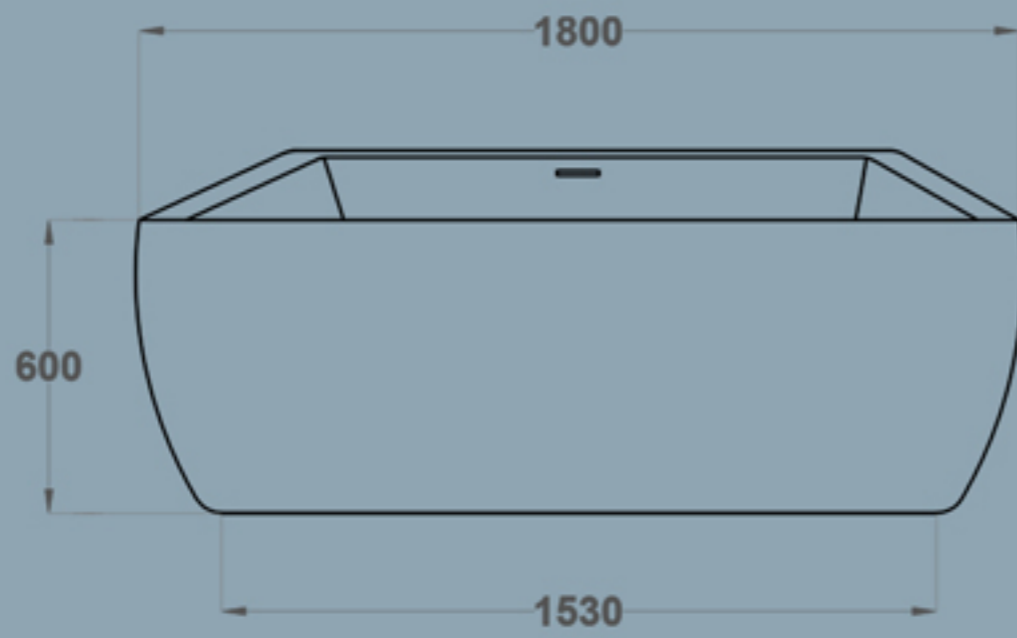

Size : 170x75 | 160x75 | 150x75

LILAC

Size : 170x80

ROSEMARY

Size : 170x80

LOTUS
Size : 170x80

ROSE

Size : 180x80

FREESTANDING HYDROMASSAGE COLLECTION

LOFT

Size : 190x130

ELEGANCE

Size : 180x87

OPAL

Size : 180x120

FRESIA
Size : 171x86