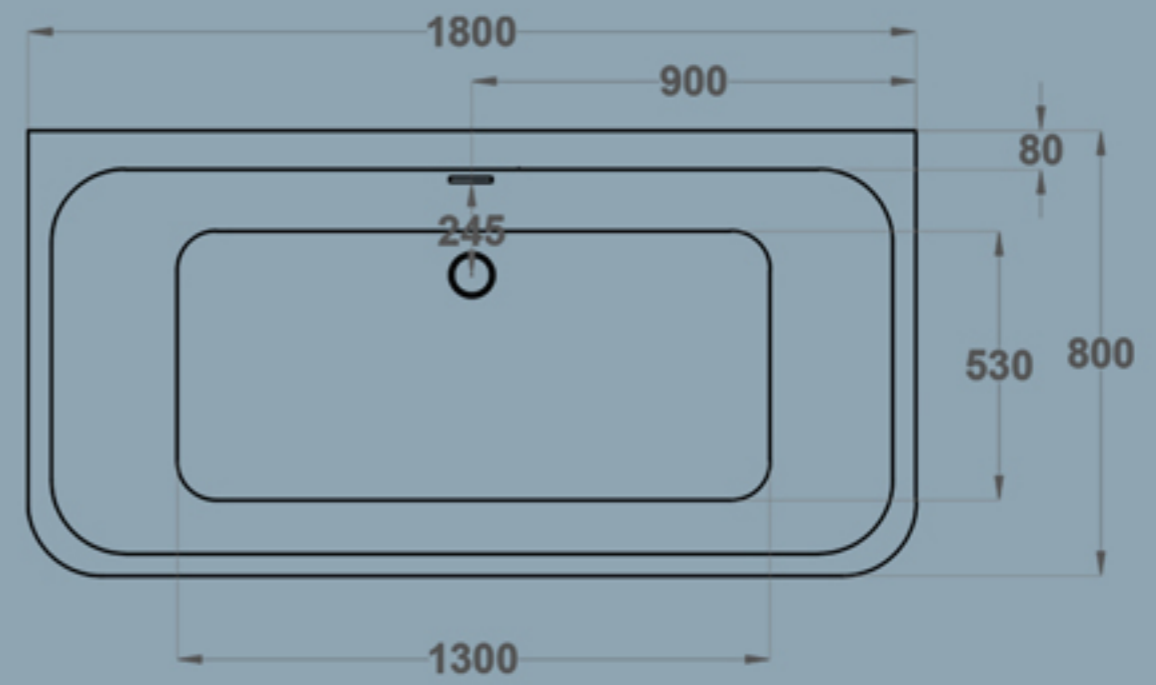

FREESTANDING BATHTUB COLLECTION

FLORA
Size : 170x80

FRESIA

Size : 171x86

FRESIA
Size : 160x80

OLIVIA
Size : 170x80

ACACIA
Size : 170x80

GLORY
Size : 170x80

CAMELLIA

Size : 170x85

CINDY
Size : 170x80

EVA

Size : 180x80

ASTER

Size : 170x75

TULIP

Size : 180x80 | 170x75

JASMINE - LEFT / RIGHT

Size : 170x75

ALBA

Size : 170x70 | 140x70

LAVENDER

Size : 150x80

ORCHID

Size : 170x75 | 160x75 | 150x75

LILAC

Size : 170x80

ROSEMARY

Size : 170x80

LOTUS
Size : 170x80

ROSE

Size : 180x80