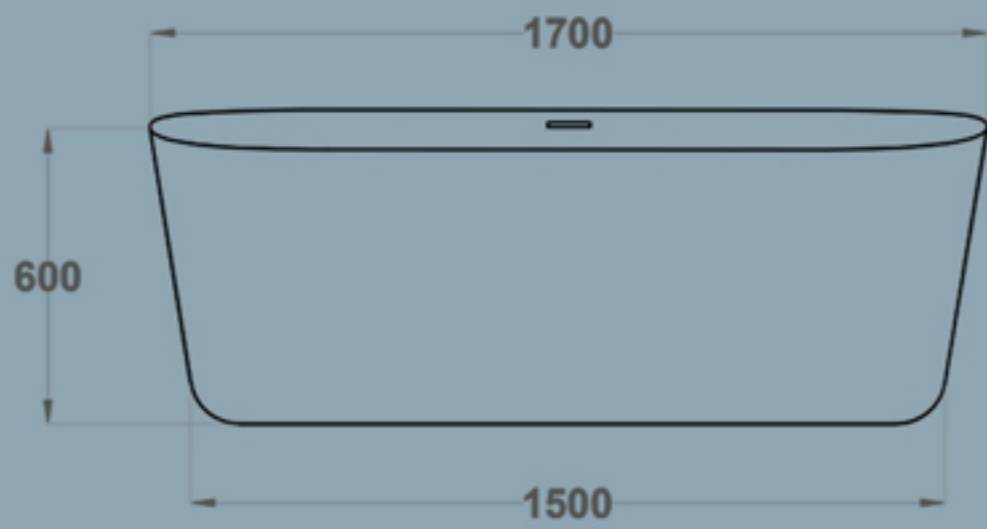

Size : 180x80 | 170x75

JASMINE - LEFT / RIGHT

Size : 170x75

ALBA

Size : 170x70 | 140x70

LAVENDER

Size : 150x80

ORCHID

Size : 170x75 | 160x75 | 150x75

LILAC

Size : 170x80

ROSEMARY

Size : 170x80

LOTUS
Size : 170x80

ROSE

Size : 180x80

FREESTANDING HYDROMASSAGE COLLECTION

LOFT

Size : 190x130

ELEGANCE

Size : 180x87

OPAL

Size : 180x120

FRESIA
Size : 171x86