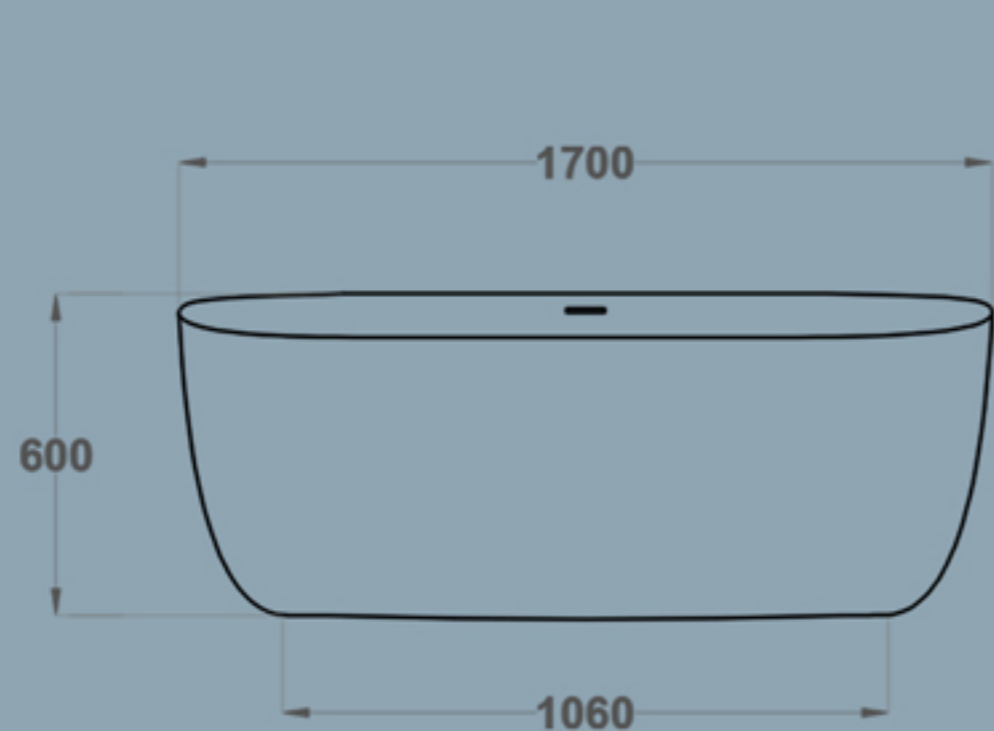

FREESTANDING BATHTUB COLLECTION

FLORA
Size : 170x80

FRESIA

Size : 171x86

FRESIA
Size : 160x80

OLIVIA
Size : 170x80

ACACIA
Size : 170x80

GLORY
Size : 170x80

Size : 180x80 | 170x75

JASMINE - LEFT / RIGHT

Size : 170x75

ALBA

Size : 170x70 | 140x70

LAVENDER

Size : 150x80

ORCHID

Size : 170x75 | 160x75 | 150x75

LILAC

Size : 170x80

ROSEMARY

Size : 170x80

LOTUS
Size : 170x80

ROSE

Size : 180x80

FREESTANDING HYDROMASSAGE COLLECTION

LOFT

Size : 190x130

ELEGANCE

Size : 180x87

OPAL

Size : 180x120

FRESIA
Size : 171x86