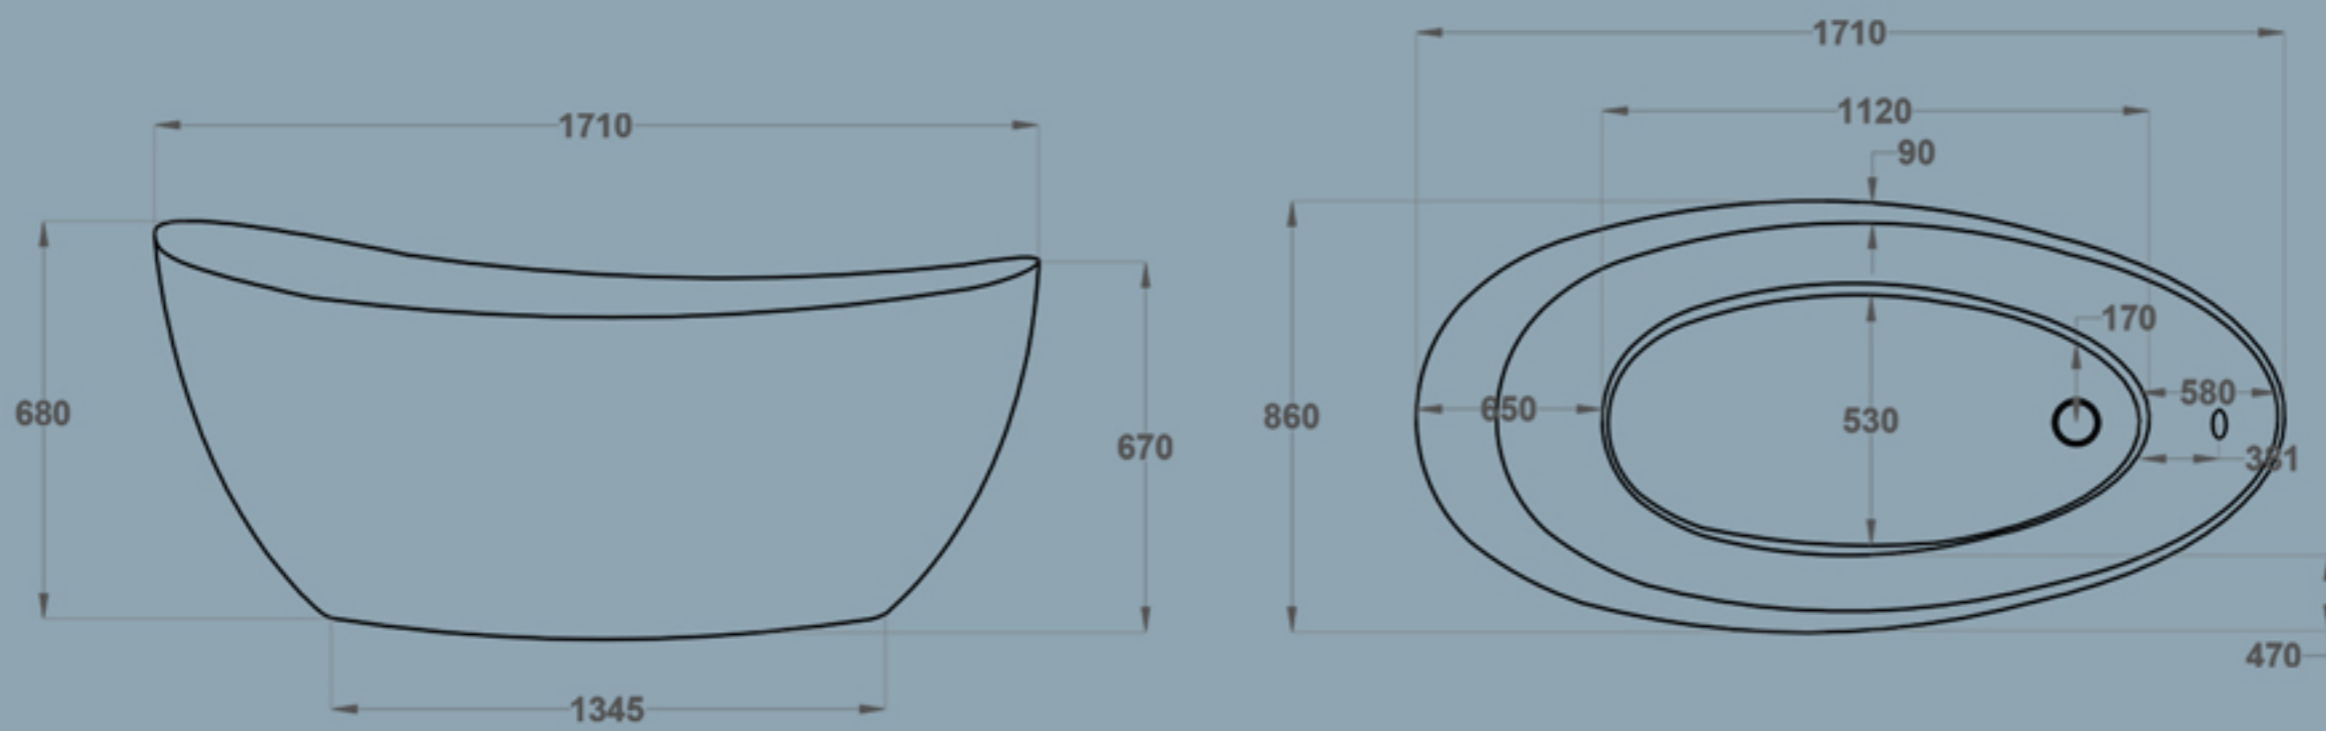

FREESTANDING BATHTUB COLLECTION

FLORA
Size : 170x80

FRESIA

Size : 171x86

FRESIA
Size : 160x80

OLIVIA
Size : 170x80

ACACIA
Size : 170x80

GLORY
Size : 170x80

Size : 180x80 | 170x75

JASMINE - LEFT / RIGHT

Size : 170x75

ALBA

Size : 170x70 | 140x70

LAVENDER

Size : 150x80

ORCHID

Size : 170x75 | 160x75 | 150x75

LILAC

Size : 170x80

ROSEMARY

Size : 170x80

LOTUS
Size : 170x80

ROSE

Size : 180x80

FREESTANDING HYDROMASSAGE COLLECTION

LOFT

Size : 190x130

ELEGANCE

Size : 180x87

OPAL

Size : 180x120

FRESIA
Size : 171x86