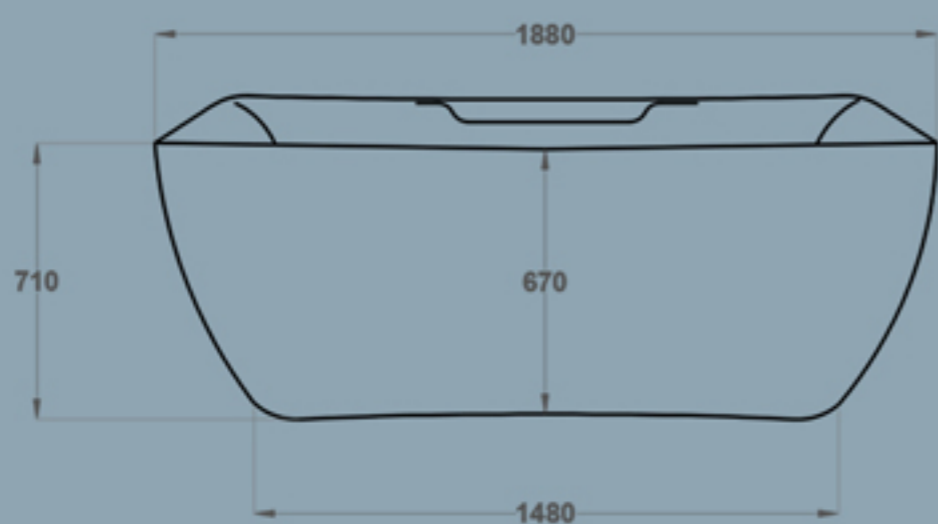

Size : 180x80 | 170x75

JASMINE - LEFT / RIGHT

Size : 170x75

ALBA

Size : 170x70 | 140x70

LAVENDER

Size : 150x80

ORCHID

Size : 170x75 | 160x75 | 150x75

LILAC

Size : 170x80

ROSEMARY

Size : 170x80

LOTUS
Size : 170x80

ROSE

Size : 180x80

FREESTANDING HYDROMASSAGE COLLECTION

LOFT

Size : 190x130

ELEGANCE

Size : 180x87

OPAL

Size : 180x120

FRESIA
Size : 171x86