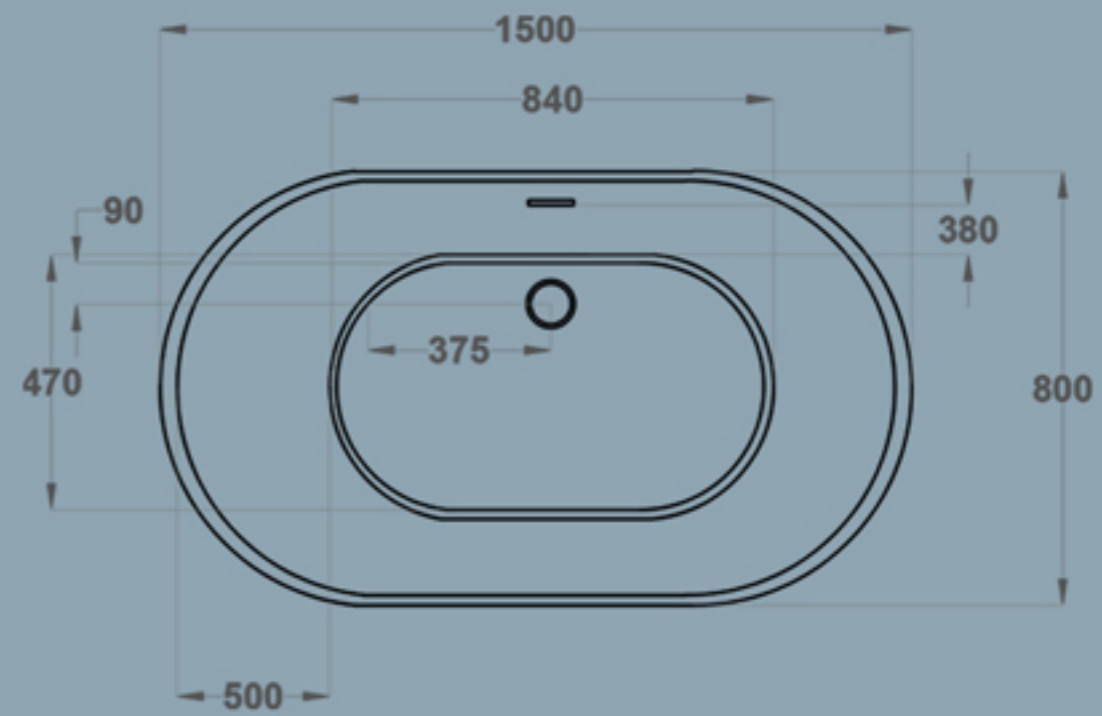

FREESTANDING BATHTUB COLLECTION

FLORA
Size : 170x80

FRESIA

Size : 171x86

FRESIA
Size : 160x80

OLIVIA
Size : 170x80

ACACIA
Size : 170x80

GLORY
Size : 170x80

Size : 180x80 | 170x75

JASMINE - LEFT / RIGHT

Size : 170x75

ALBA

Size : 170x70 | 140x70

LAVENDER

Size : 150x80

ORCHID

Size : 170x75 | 160x75 | 150x75

LILAC

Size : 170x80

ROSEMARY

Size : 170x80

LOTUS
Size : 170x80

ROSE

Size : 180x80

FREESTANDING HYDROMASSAGE COLLECTION

LOFT

Size : 190x130

ELEGANCE

Size : 180x87

OPAL

Size : 180x120

FRESIA
Size : 171x86