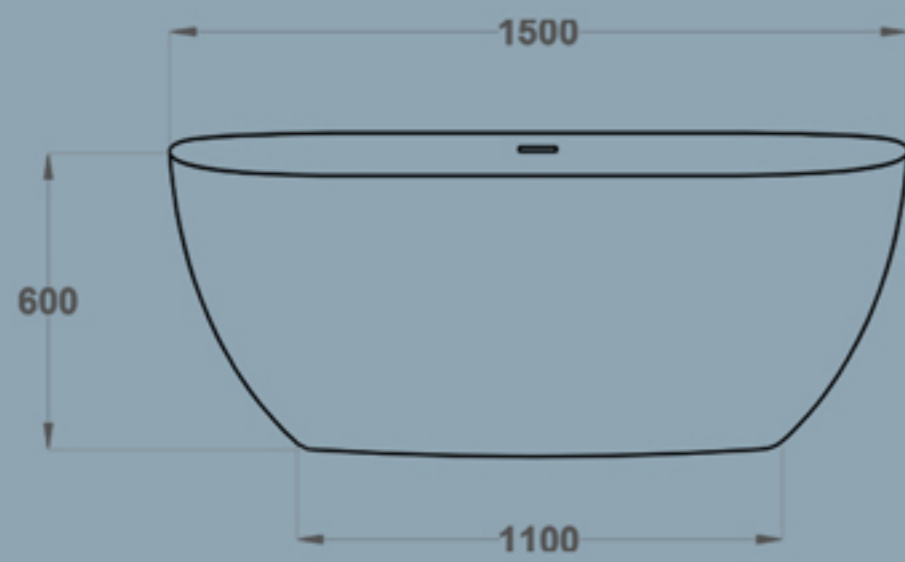

FREESTANDING BATHTUB COLLECTION

FLORA
Size : 170x80

FRESIA

Size : 171x86

FRESIA
Size : 160x80

OLIVIA
Size : 170x80

ACACIA
Size : 170x80

GLORY
Size : 170x80

Size : 180x80 | 170x75

JASMINE - LEFT / RIGHT

Size : 170x75

ALBA

Size : 170x70 | 140x70

LAVENDER

Size : 150x80

ORCHID

Size : 170x75 | 160x75 | 150x75

LILAC

Size : 170x80

ROSEMARY

Size : 170x80

LOTUS
Size : 170x80

ROSE

Size : 180x80

FREESTANDING HYDROMASSAGE COLLECTION

LOFT

Size : 190x130

ELEGANCE

Size : 180x87

OPAL

Size : 180x120

FRESIA
Size : 171x86