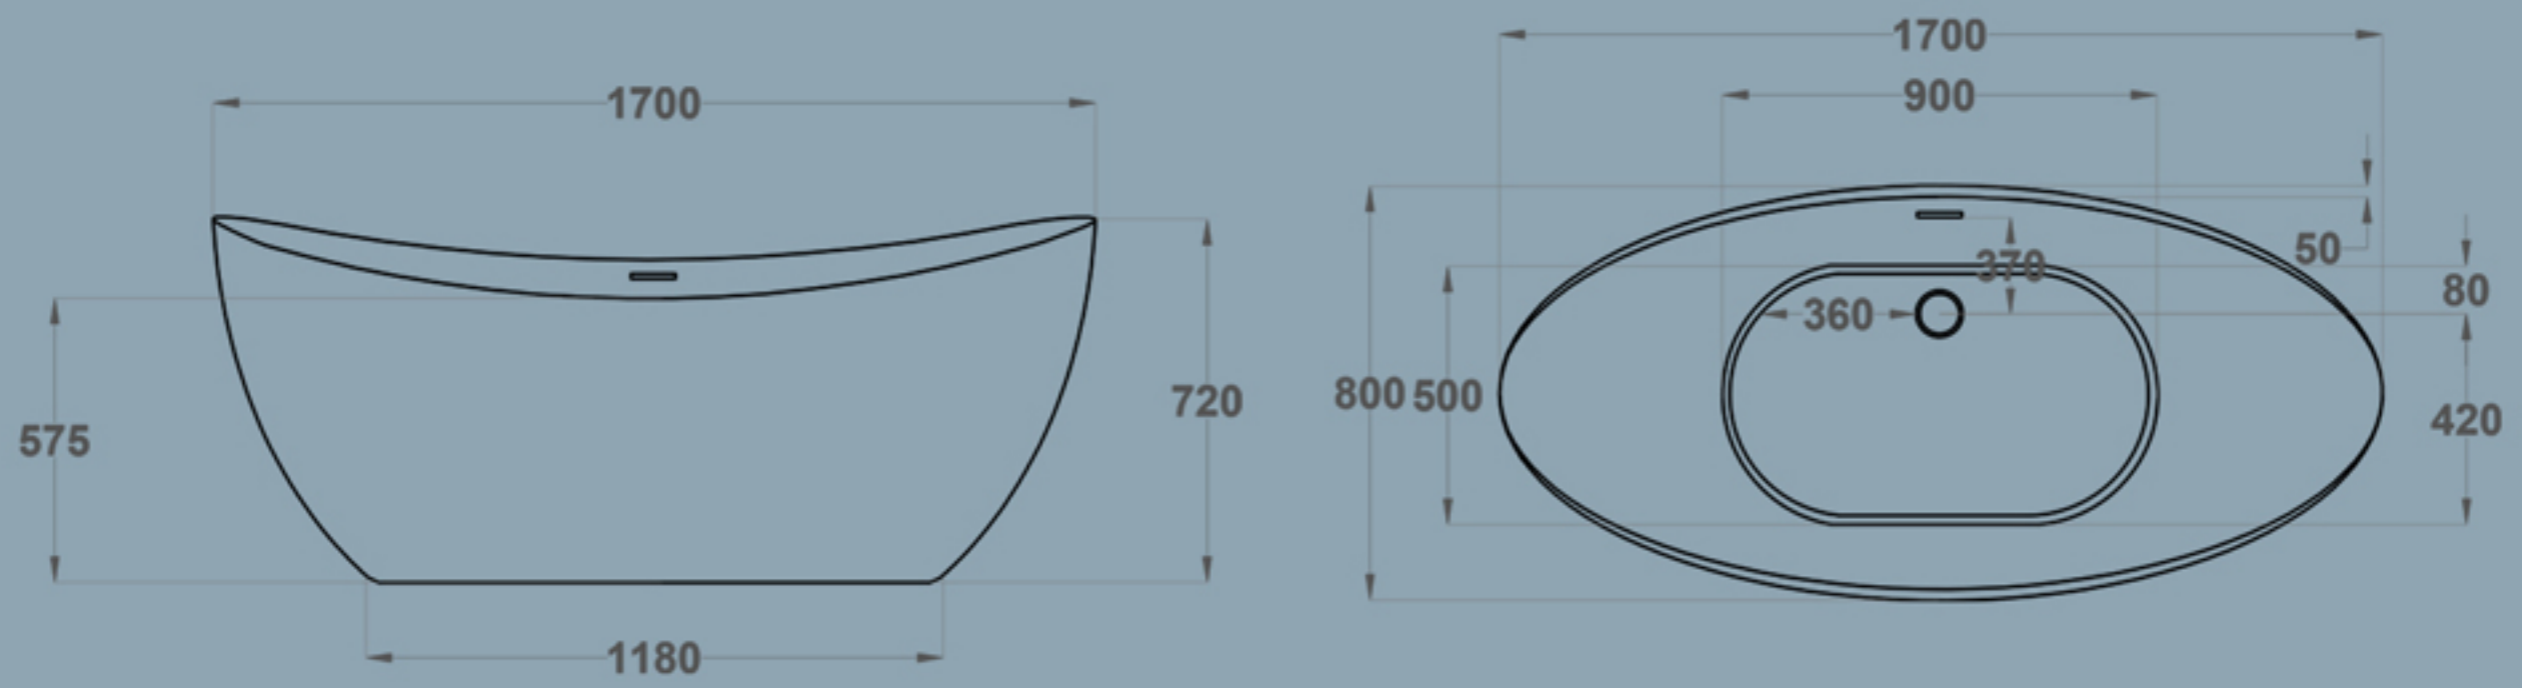

FREESTANDING BATHTUB COLLECTION

FLORA
Size : 170x80

FRESIA

Size : 171x86

FRESIA
Size : 160x80

OLIVIA
Size : 170x80

ACACIA
Size : 170x80

GLORY
Size : 170x80

Size : 180x80 | 170x75

JASMINE - LEFT / RIGHT

Size : 170x75

ALBA

Size : 170x70 | 140x70

LAVENDER

Size : 150x80

ORCHID

Size : 170x75 | 160x75 | 150x75

LILAC

Size : 170x80

ROSEMARY

Size : 170x80

LOTUS
Size : 170x80

ROSE

Size : 180x80

FREESTANDING HYDROMASSAGE COLLECTION

LOFT

Size : 190x130

ELEGANCE

Size : 180x87

OPAL

Size : 180x120

FRESIA
Size : 171x86