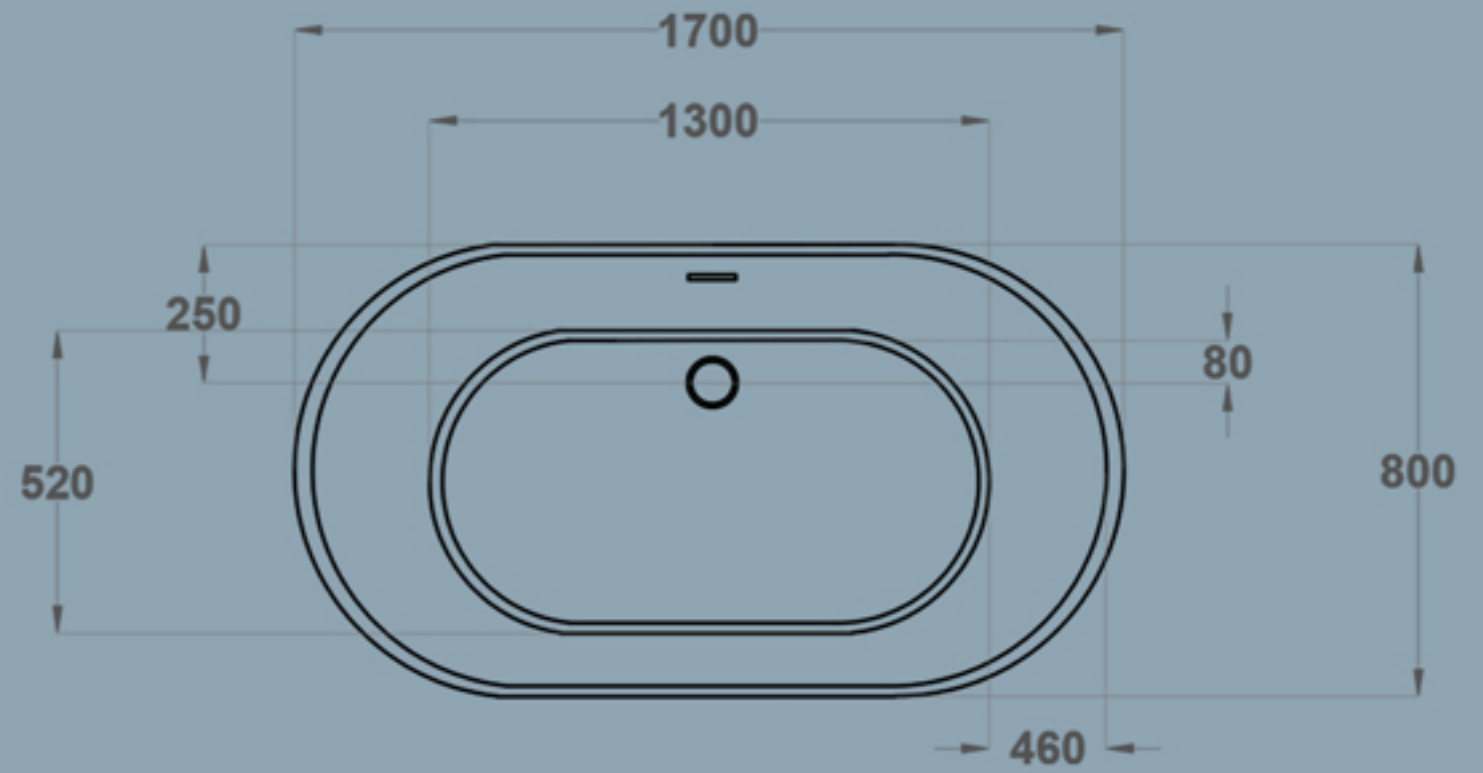

CINDY
Size : 170x80