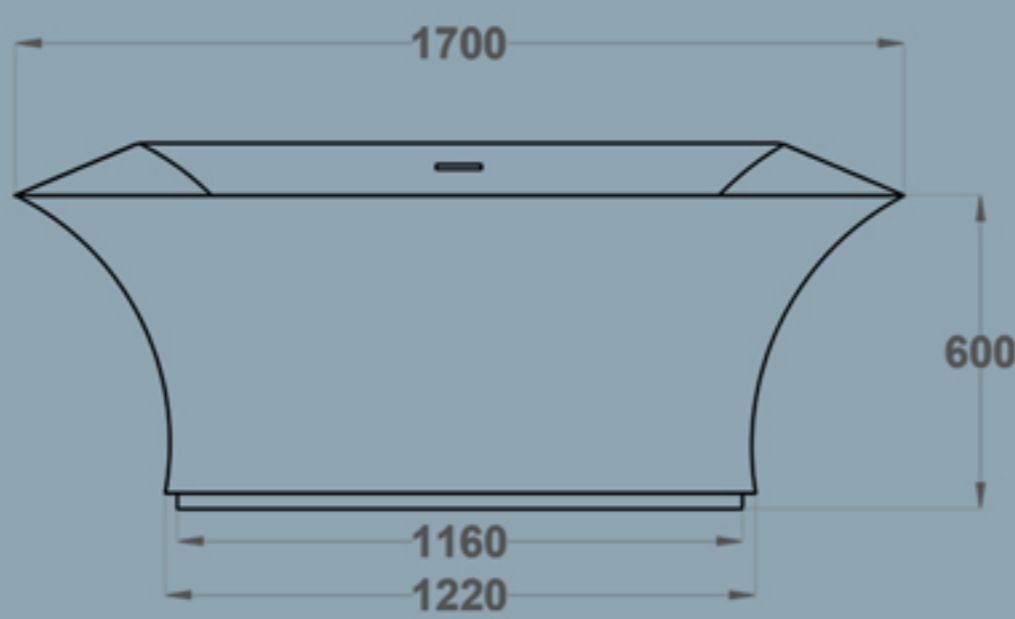

Size : 180x80 | 170x75

JASMINE - LEFT / RIGHT

Size : 170x75

ALBA

Size : 170x70 | 140x70

LAVENDER

Size : 150x80

ORCHID

Size : 170x75 | 160x75 | 150x75

LILAC

Size : 170x80

ROSEMARY

Size : 170x80

LOTUS
Size : 170x80

ROSE

Size : 180x80

FREESTANDING HYDROMASSAGE COLLECTION

LOFT

Size : 190x130

ELEGANCE

Size : 180x87

OPAL

Size : 180x120

FRESIA
Size : 171x86