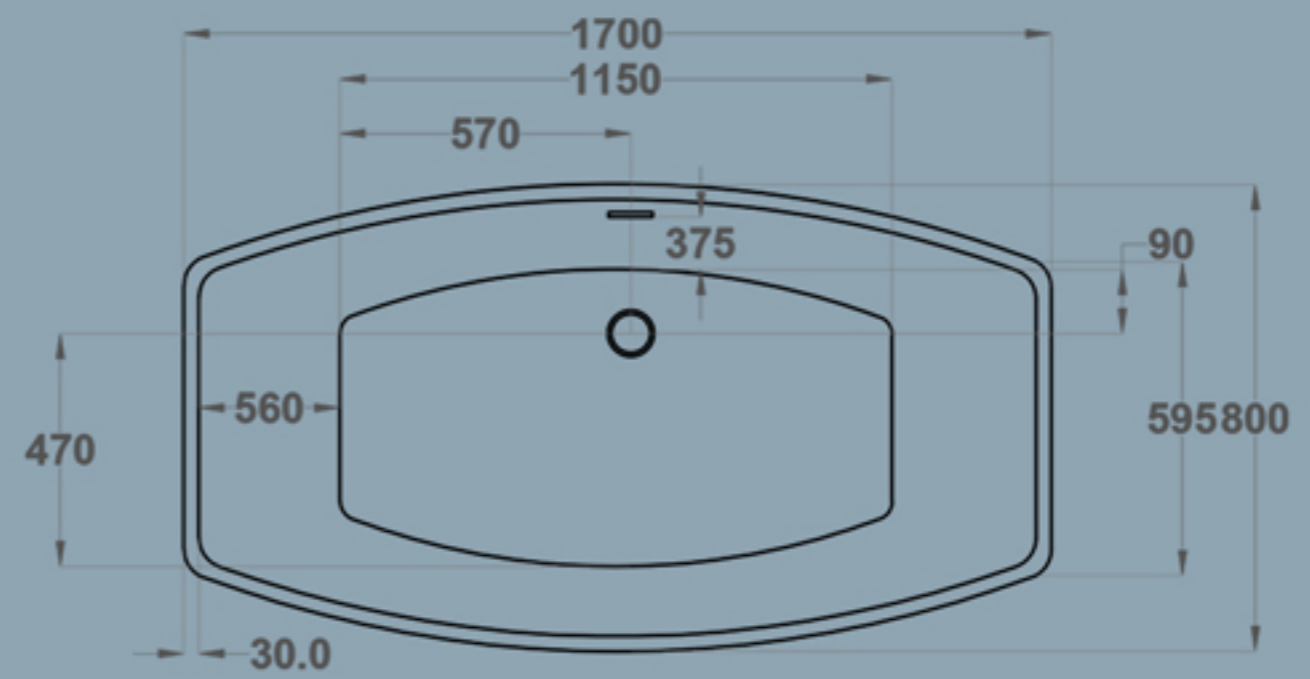

Size : 170x75 | 160x75 | 150x75

LILAC

Size : 170x80

ROSEMARY

Size : 170x80

LOTUS
Size : 170x80

ROSE

Size : 180x80

FREESTANDING HYDROMASSAGE COLLECTION

LOFT

Size : 190x130

ELEGANCE

Size : 180x87

OPAL

Size : 180x120

FRESIA
Size : 171x86