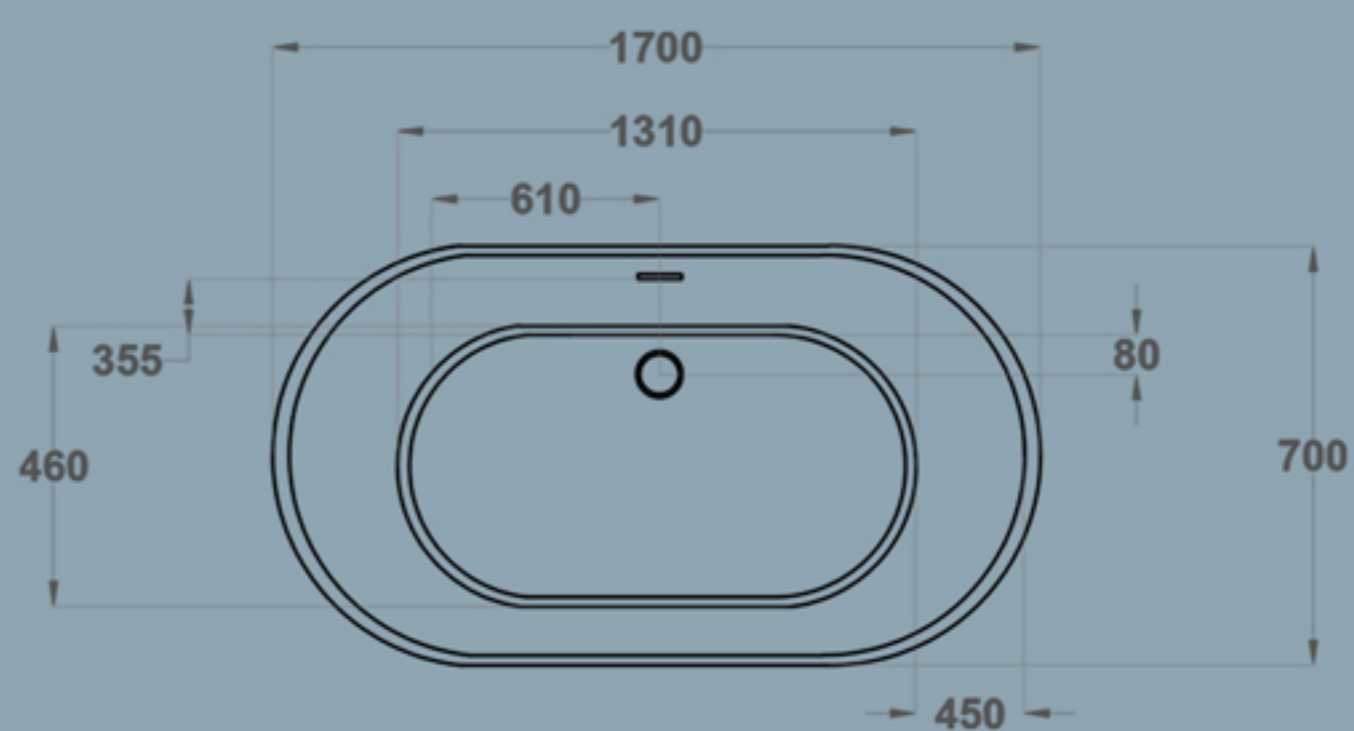

FREESTANDING BATHTUB COLLECTION

FLORA
Size : 170x80

FRESIA

Size : 171x86

FRESIA
Size : 160x80

OLIVIA
Size : 170x80

ACACIA
Size : 170x80

GLORY
Size : 170x80

Size : 180x80 | 170x75

JASMINE - LEFT / RIGHT

Size : 170x75

ALBA

Size : 170x70 | 140x70

LAVENDER

Size : 150x80

ORCHID

Size : 170x75 | 160x75 | 150x75

LILAC

Size : 170x80

ROSEMARY

Size : 170x80

LOTUS
Size : 170x80

ROSE

Size : 180x80

FREESTANDING HYDROMASSAGE COLLECTION

LOFT

Size : 190x130

ELEGANCE

Size : 180x87

OPAL

Size : 180x120

FRESIA
Size : 171x86