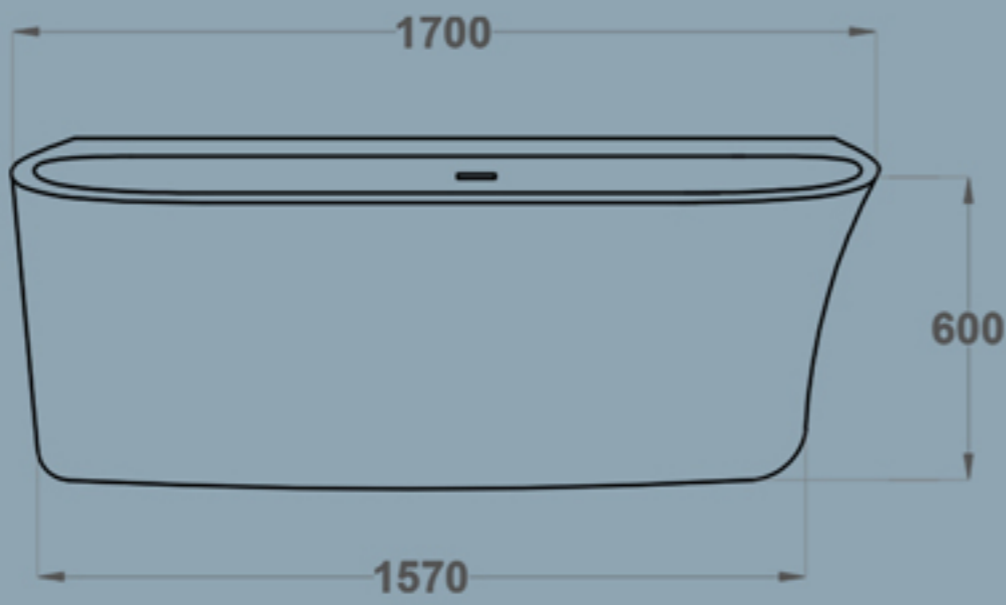

FREESTANDING BATHTUB COLLECTION

FLORA
Size : 170x80

FRESIA

Size : 171x86

FRESIA
Size : 160x80

OLIVIA
Size : 170x80

ACACIA
Size : 170x80

GLORY
Size : 170x80

CAMELLIA

Size : 170x85

CINDY
Size : 170x80

EVA

Size : 180x80

ASTER

Size : 170x75

TULIP

Size : 180x80 | 170x75

JASMINE - LEFT / RIGHT

Size : 170x75

ALBA

Size : 170x70 | 140x70

LAVENDER

Size : 150x80

ORCHID

Size : 170x75 | 160x75 | 150x75

LILAC

Size : 170x80

ROSEMARY

Size : 170x80

LOTUS
Size : 170x80

ROSE

Size : 180x80