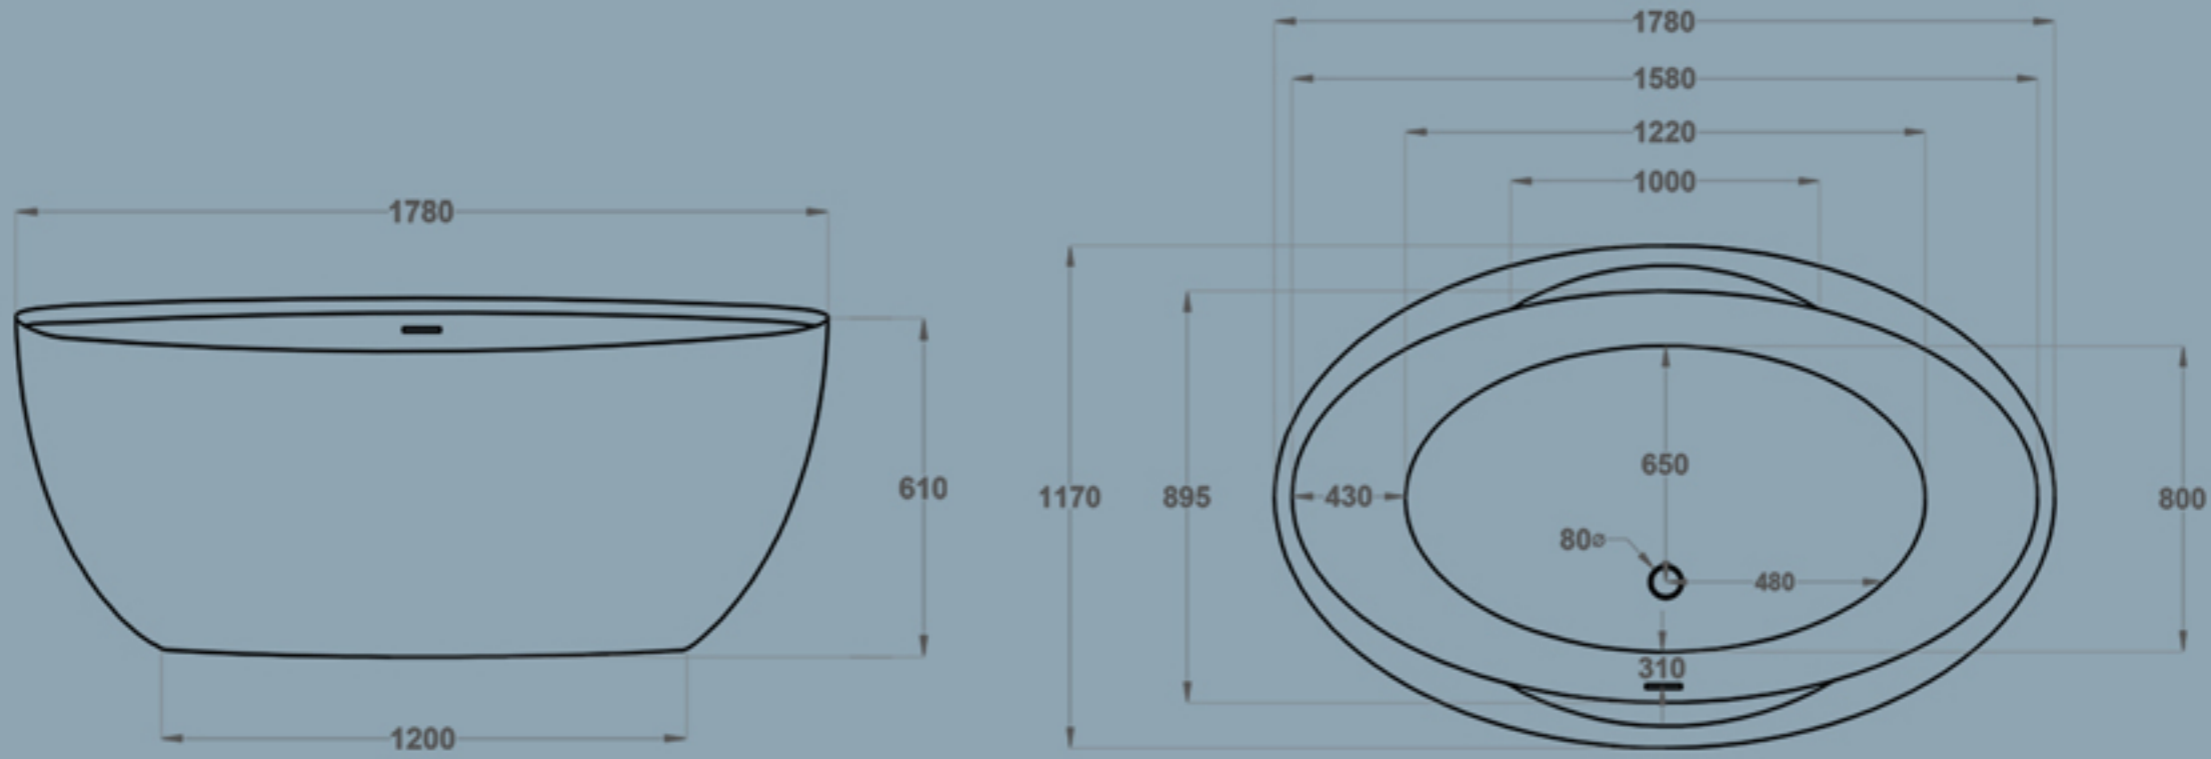

Size : 170x75 | 160x75 | 150x75

LILAC

Size : 170x80

ROSEMARY

Size : 170x80

LOTUS
Size : 170x80

ROSE

Size : 180x80

FREESTANDING HYDROMASSAGE COLLECTION

LOFT

Size : 190x130

ELEGANCE

Size : 180x87

OPAL

Size : 180x120

FRESIA
Size : 171x86