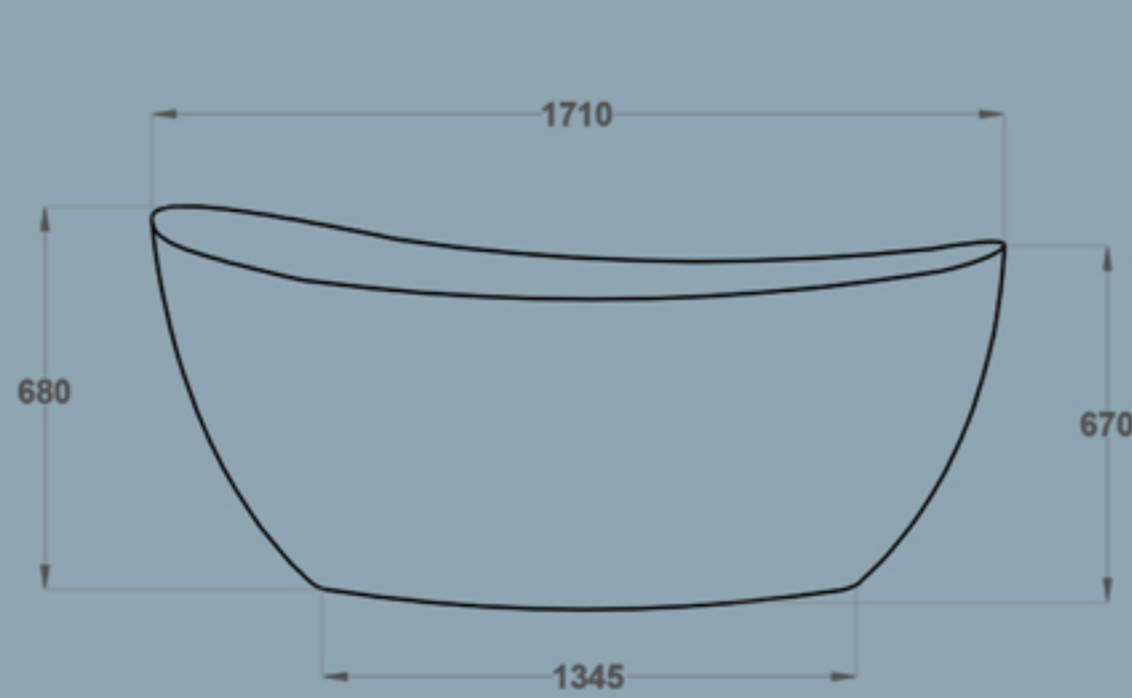

Size : 170x75 | 160x75 | 150x75

LILAC

Size : 170x80

ROSEMARY

Size : 170x80

LOTUS
Size : 170x80

ROSE

Size : 180x80

FREESTANDING HYDROMASSAGE COLLECTION

LOFT

Size : 190x130

ELEGANCE

Size : 180x87

OPAL

Size : 180x120

FRESIA
Size : 171x86