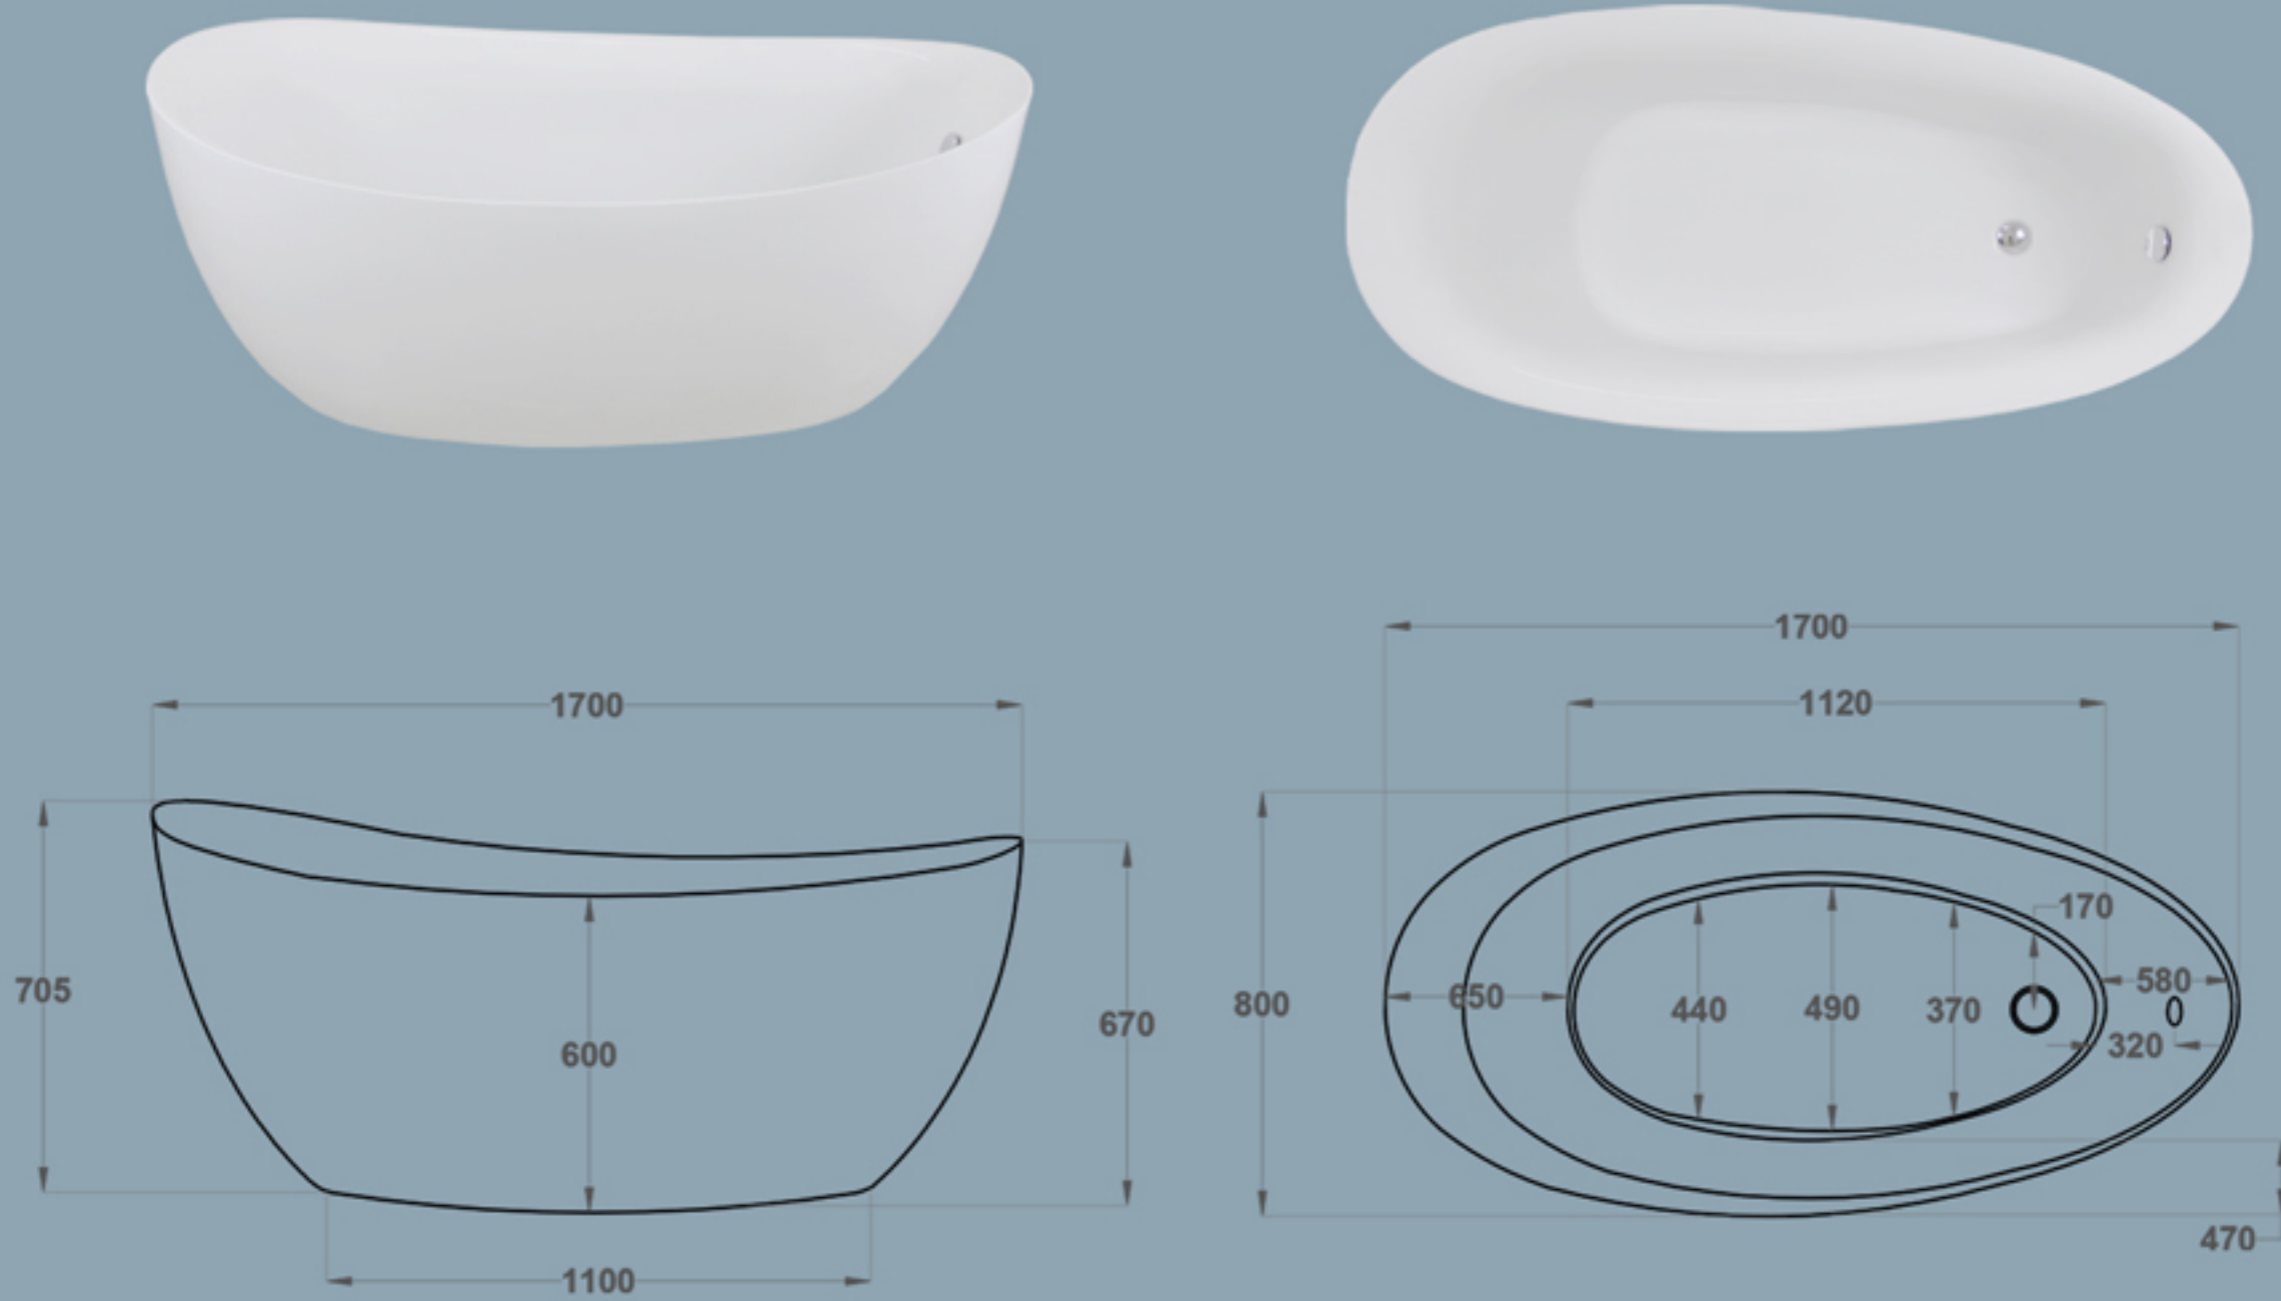

FREESTANDING BATHTUB COLLECTION

FLORA
Size : 170x80

FRESIA

Size : 171x86

FRESIA
Size : 160x80

OLIVIA
Size : 170x80

ACACIA
Size : 170x80

GLORY
Size : 170x80

Size : 180x80 | 170x75

JASMINE - LEFT / RIGHT

Size : 170x75

ALBA

Size : 170x70 | 140x70

LAVENDER

Size : 150x80

ORCHID

Size : 170x75 | 160x75 | 150x75

LILAC

Size : 170x80

ROSEMARY

Size : 170x80

LOTUS
Size : 170x80

ROSE

Size : 180x80

FREESTANDING HYDROMASSAGE COLLECTION

LOFT

Size : 190x130

ELEGANCE

Size : 180x87

OPAL

Size : 180x120

FRESIA
Size : 171x86