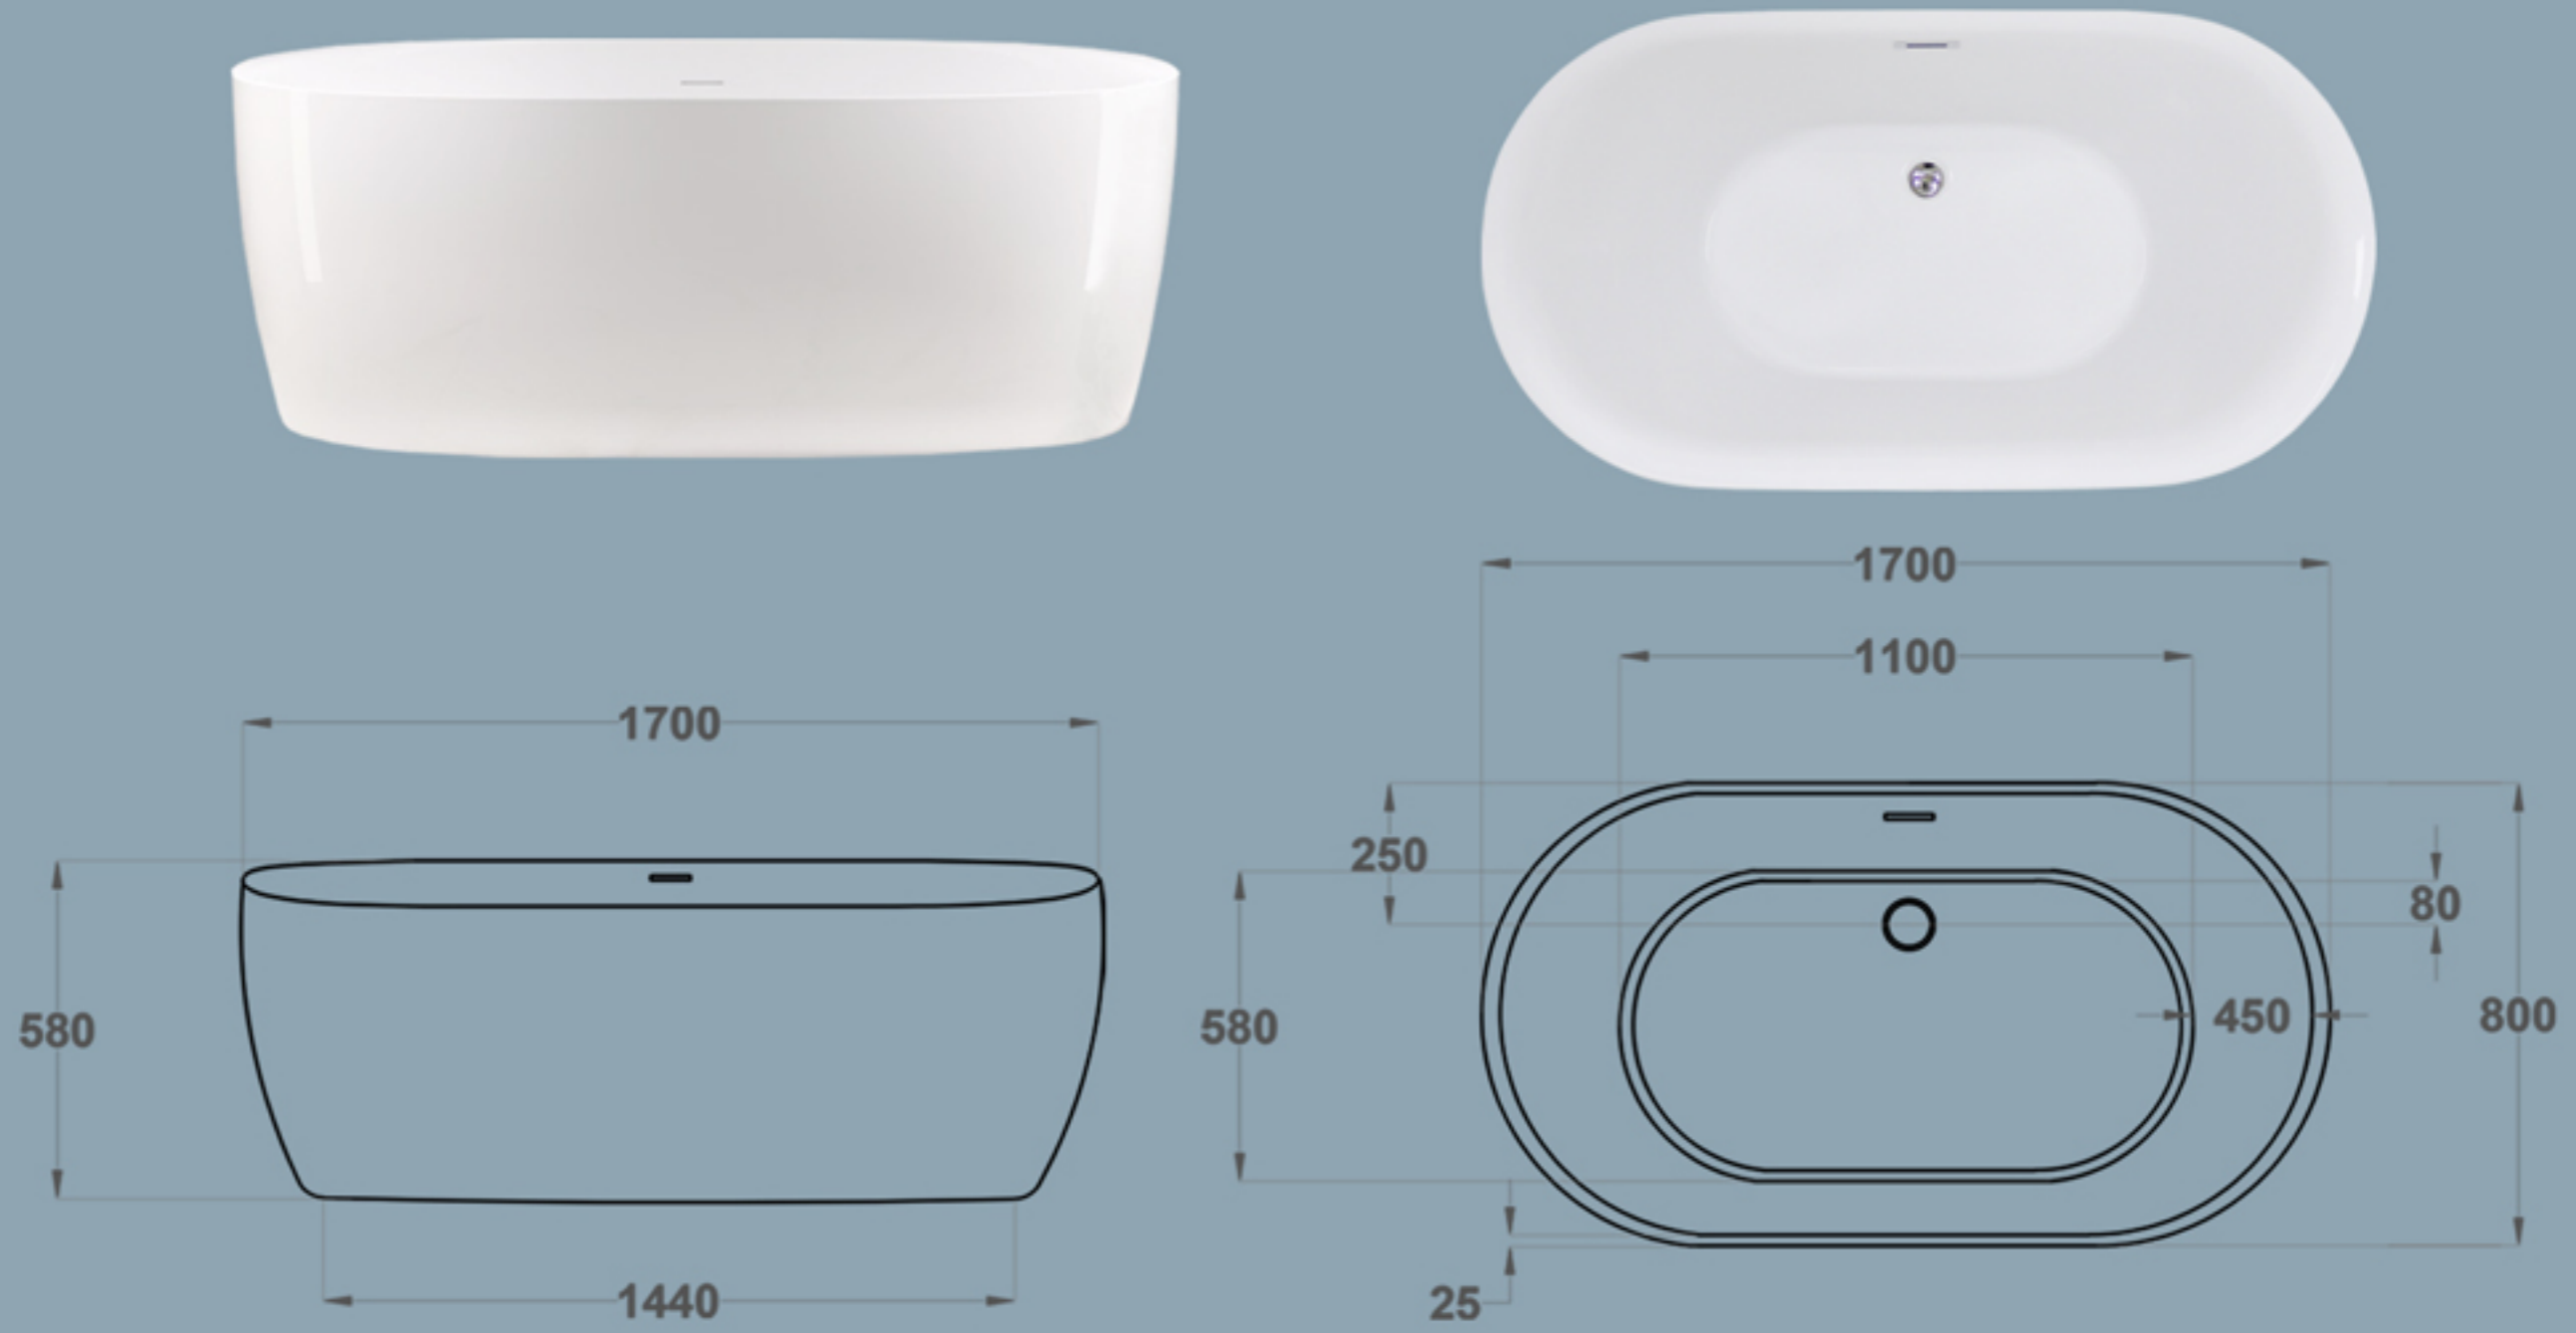

FREESTANDING BATHTUB COLLECTION

FLORA
Size : 170x80

FRESIA

Size : 171x86

FRESIA
Size : 160x80

OLIVIA
Size : 170x80

ACACIA
Size : 170x80

GLORY
Size : 170x80

Size : 180x80 | 170x75

JASMINE - LEFT / RIGHT

Size : 170x75

ALBA

Size : 170x70 | 140x70

LAVENDER

Size : 150x80

ORCHID

Size : 170x75 | 160x75 | 150x75

LILAC

Size : 170x80

ROSEMARY

Size : 170x80

LOTUS
Size : 170x80

ROSE

Size : 180x80

FREESTANDING HYDROMASSAGE COLLECTION

LOFT

Size : 190x130

ELEGANCE

Size : 180x87

OPAL

Size : 180x120

FRESIA
Size : 171x86