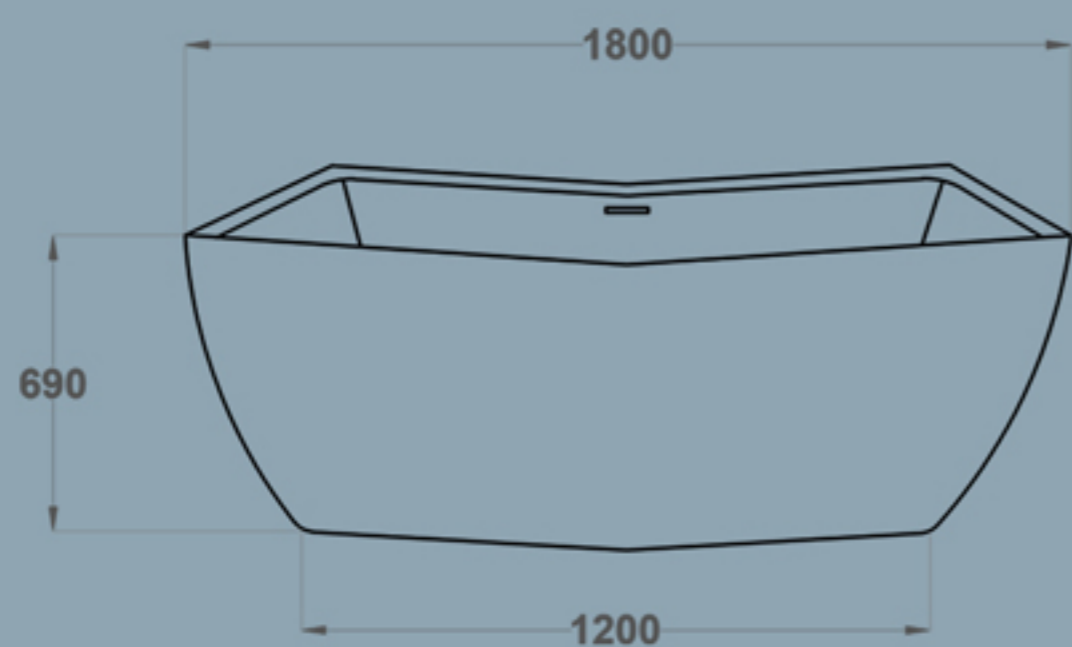

Size : 170x75 | 160x75 | 150x75

LILAC

Size : 170x80

ROSEMARY

Size : 170x80

LOTUS
Size : 170x80

ROSE

Size : 180x80

FREESTANDING HYDROMASSAGE COLLECTION

LOFT

Size : 190x130

ELEGANCE

Size : 180x87

OPAL

Size : 180x120

FRESIA
Size : 171x86