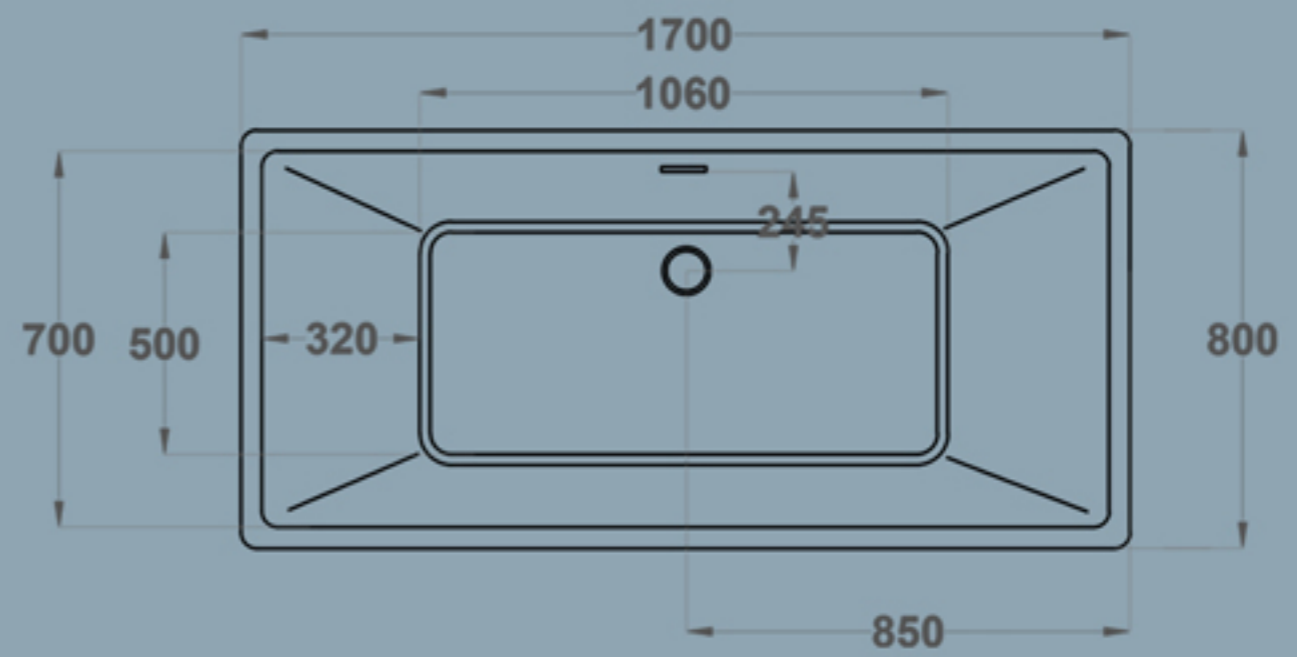

Size : 170x75 | 160x75 | 150x75

LILAC

Size : 170x80

ROSEMARY

Size : 170x80

LOTUS
Size : 170x80

ROSE

Size : 180x80

FREESTANDING HYDROMASSAGE COLLECTION

LOFT

Size : 190x130

ELEGANCE

Size : 180x87

OPAL

Size : 180x120

FRESIA
Size : 171x86