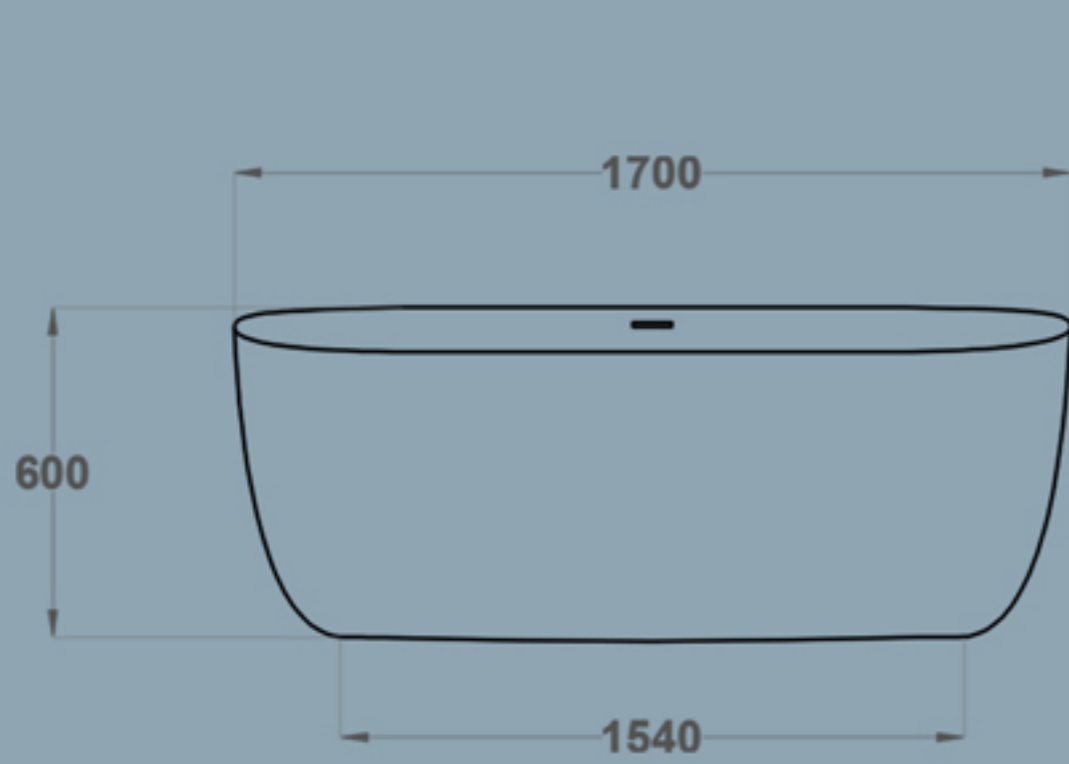

FREESTANDING BATHTUB COLLECTION

FLORA
Size : 170x80

FRESIA

Size : 171x86

FRESIA
Size : 160x80

OLIVIA
Size : 170x80

ACACIA
Size : 170x80

GLORY
Size : 170x80

CAMELLIA

Size : 170x85

CINDY
Size : 170x80

EVA

Size : 180x80

ASTER

Size : 170x75

TULIP

Size : 180x80 | 170x75

JASMINE - LEFT / RIGHT

Size : 170x75

ALBA

Size : 170x70 | 140x70

LAVENDER

Size : 150x80

ORCHID

Size : 170x75 | 160x75 | 150x75

LILAC

Size : 170x80

ROSEMARY

Size : 170x80

LOTUS
Size : 170x80

ROSE

Size : 180x80