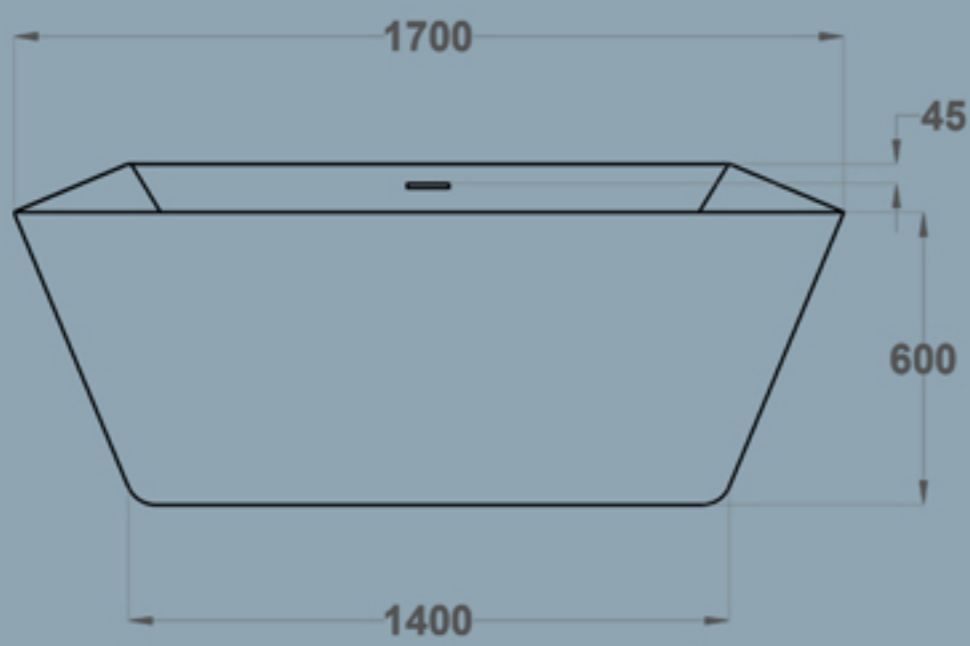

Size : 180x80 | 170x75

JASMINE - LEFT / RIGHT

Size : 170x75

ALBA

Size : 170x70 | 140x70

LAVENDER

Size : 150x80

ORCHID

Size : 170x75 | 160x75 | 150x75

LILAC

Size : 170x80

ROSEMARY

Size : 170x80

LOTUS
Size : 170x80

ROSE

Size : 180x80

FREESTANDING HYDROMASSAGE COLLECTION

LOFT

Size : 190x130

ELEGANCE

Size : 180x87

OPAL

Size : 180x120

FRESIA
Size : 171x86