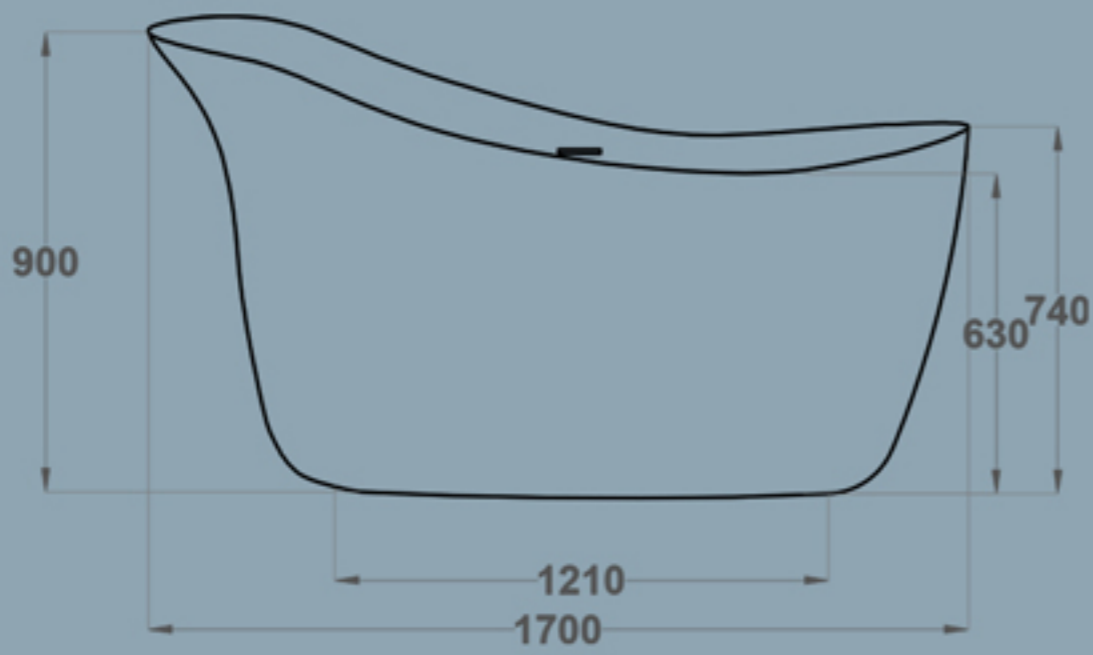

FREESTANDING BATHTUB COLLECTION

FLORA
Size : 170x80

FRESIA

Size : 171x86

FRESIA
Size : 160x80

OLIVIA
Size : 170x80

ACACIA
Size : 170x80

GLORY
Size : 170x80

CAMELLIA

Size : 170x85

CINDY
Size : 170x80

EVA

Size : 180x80

ASTER

Size : 170x75

TULIP

Size : 180x80 | 170x75

JASMINE - LEFT / RIGHT

Size : 170x75

ALBA

Size : 170x70 | 140x70

LAVENDER

Size : 150x80

ORCHID

Size : 170x75 | 160x75 | 150x75

LILAC

Size : 170x80

ROSEMARY

Size : 170x80

LOTUS
Size : 170x80

ROSE

Size : 180x80