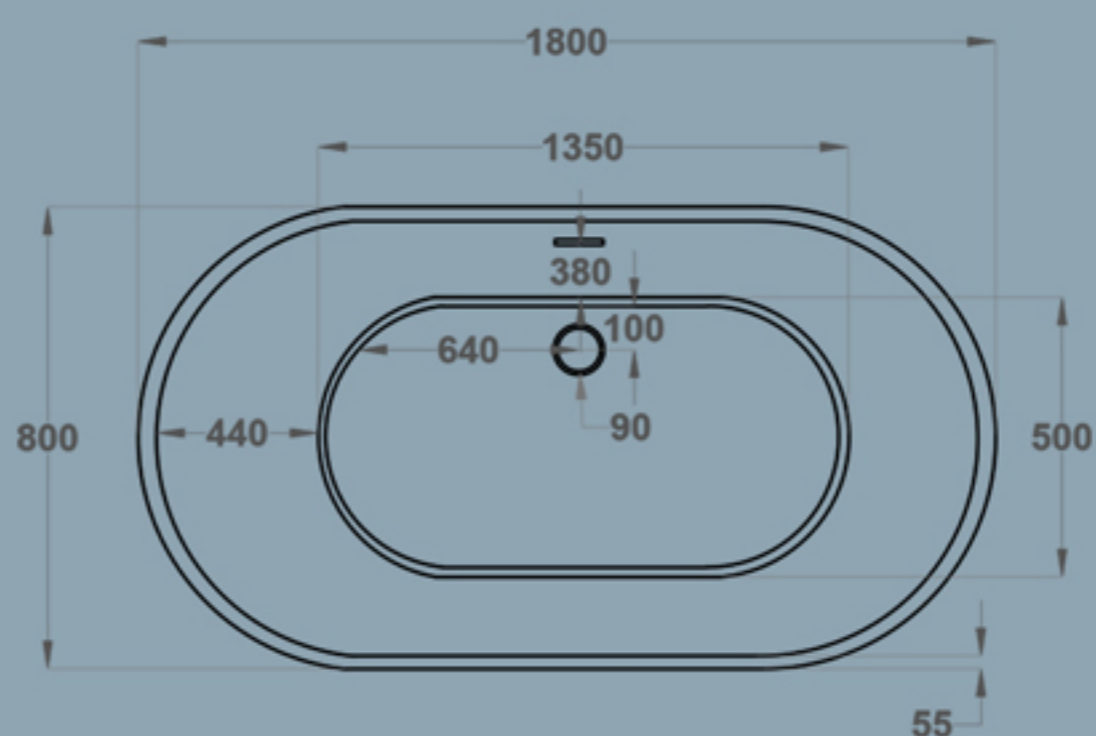

FREESTANDING BATHTUB COLLECTION

FLORA
Size : 170x80

FRESIA

Size : 171x86

FRESIA
Size : 160x80

OLIVIA
Size : 170x80

ACACIA
Size : 170x80

GLORY
Size : 170x80

CAMELLIA

Size : 170x85

CINDY
Size : 170x80

EVA

Size : 180x80

ASTER

Size : 170x75

TULIP

Size : 180x80 | 170x75

JASMINE - LEFT / RIGHT

Size : 170x75

ALBA

Size : 170x70 | 140x70

LAVENDER

Size : 150x80

ORCHID

Size : 170x75 | 160x75 | 150x75

LILAC

Size : 170x80

ROSEMARY

Size : 170x80

LOTUS
Size : 170x80

ROSE

Size : 180x80