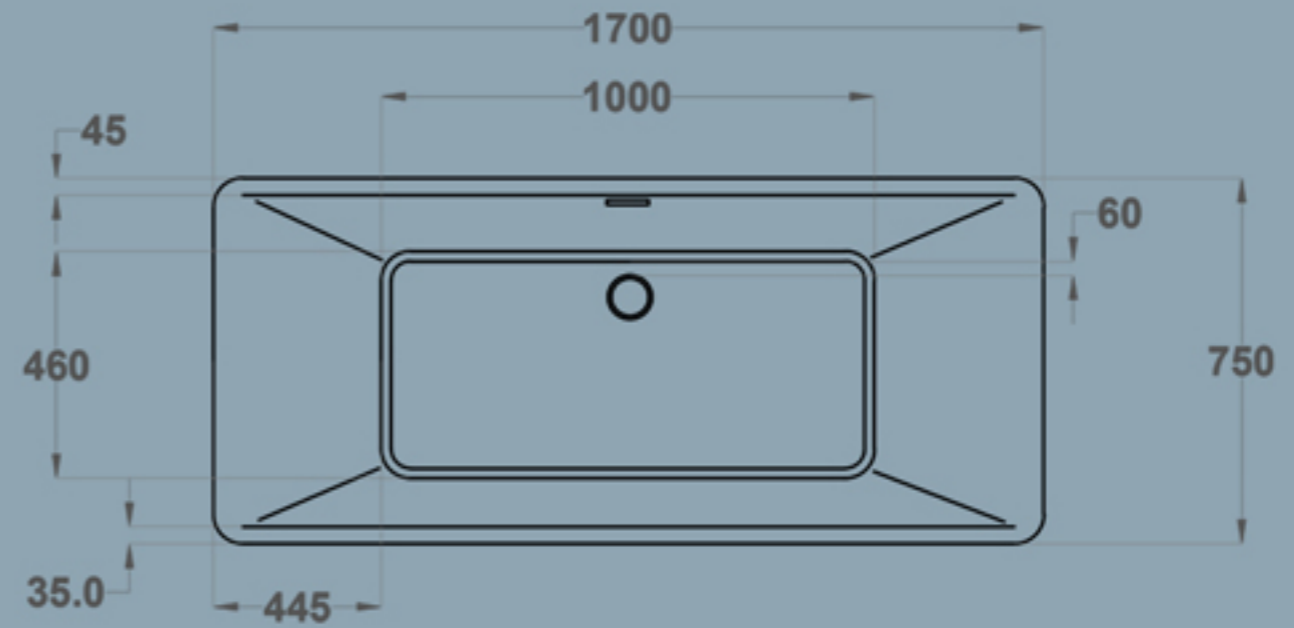

Size : 180x80 | 170x75

JASMINE - LEFT / RIGHT

Size : 170x75

ALBA

Size : 170x70 | 140x70

LAVENDER

Size : 150x80

ORCHID

Size : 170x75 | 160x75 | 150x75

LILAC

Size : 170x80

ROSEMARY

Size : 170x80

LOTUS
Size : 170x80

ROSE

Size : 180x80

FREESTANDING HYDROMASSAGE COLLECTION

LOFT

Size : 190x130

ELEGANCE

Size : 180x87

OPAL

Size : 180x120

FRESIA
Size : 171x86