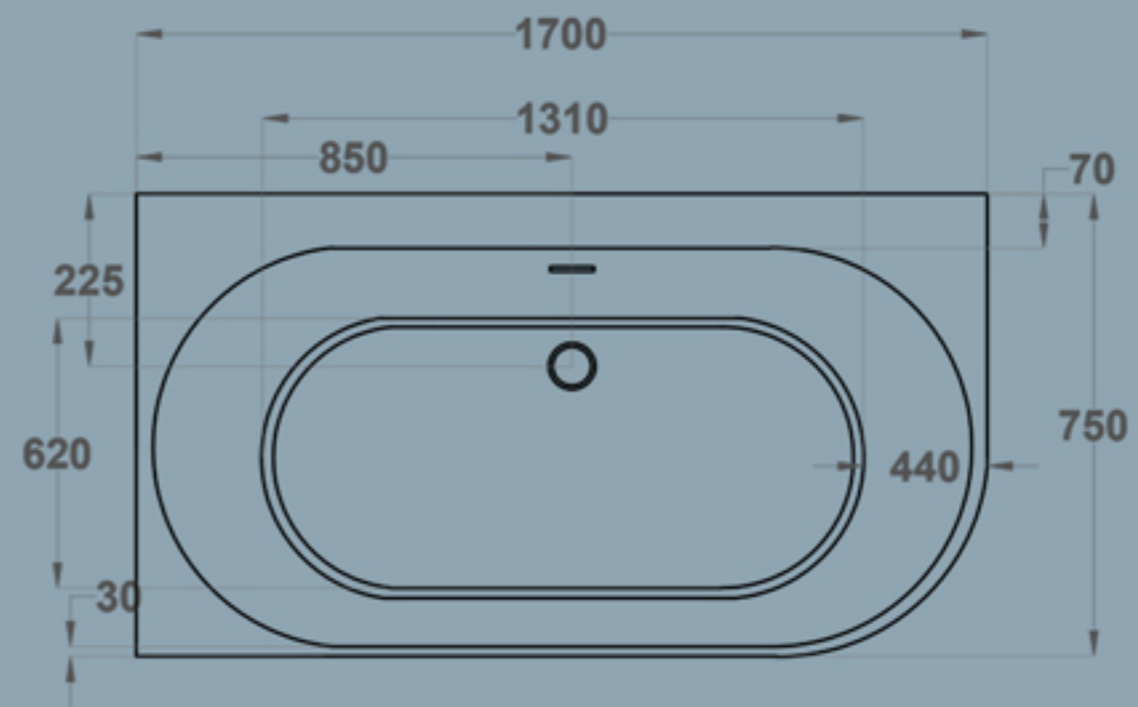

FREESTANDING BATHTUB COLLECTION

FLORA
Size : 170x80

FRESIA

Size : 171x86

FRESIA
Size : 160x80

OLIVIA
Size : 170x80

ACACIA
Size : 170x80

GLORY
Size : 170x80

CAMELLIA

Size : 170x85

CINDY
Size : 170x80

EVA

Size : 180x80

ASTER

Size : 170x75

TULIP

Size : 180x80 | 170x75

JASMINE - LEFT / RIGHT

Size : 170x75

ALBA

Size : 170x70 | 140x70

LAVENDER

Size : 150x80

ORCHID

Size : 170x75 | 160x75 | 150x75

LILAC

Size : 170x80

ROSEMARY

Size : 170x80

LOTUS
Size : 170x80

ROSE

Size : 180x80