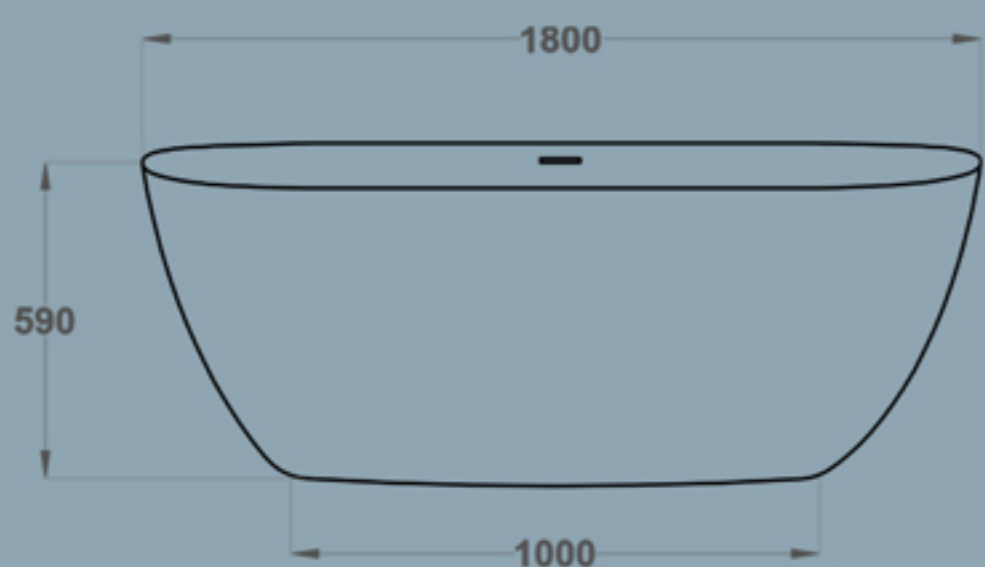

FREESTANDING BATHTUB COLLECTION

FLORA
Size : 170x80

FRESIA

Size : 171x86

FRESIA
Size : 160x80

OLIVIA
Size : 170x80

ACACIA
Size : 170x80

GLORY
Size : 170x80

CAMELLIA

Size : 170x85

CINDY
Size : 170x80

EVA

Size : 180x80

ASTER

Size : 170x75

TULIP

Size : 180x80 | 170x75

JASMINE - LEFT / RIGHT

Size : 170x75

ALBA

Size : 170x70 | 140x70

LAVENDER

Size : 150x80

ORCHID

Size : 170x75 | 160x75 | 150x75

LILAC

Size : 170x80

ROSEMARY

Size : 170x80

LOTUS
Size : 170x80

ROSE

Size : 180x80