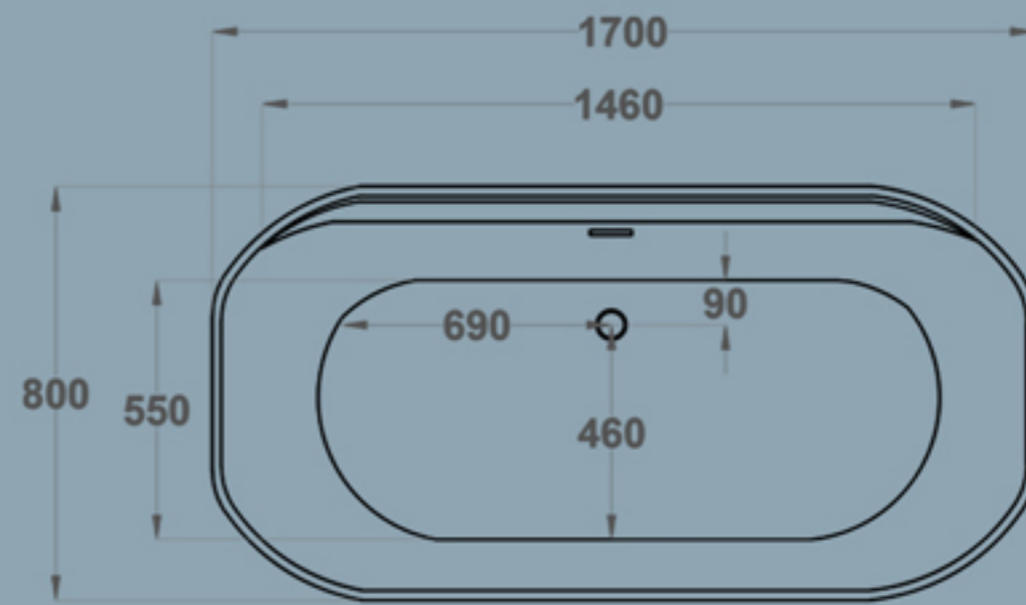

FREESTANDING BATHTUB COLLECTION

FLORA
Size : 170x80

FRESIA

Size : 171x86

FRESIA
Size : 160x80

OLIVIA
Size : 170x80

ACACIA
Size : 170x80

GLORY
Size : 170x80

Size : 180x80 | 170x75

JASMINE - LEFT / RIGHT

Size : 170x75

ALBA

Size : 170x70 | 140x70

LAVENDER

Size : 150x80

ORCHID

Size : 170x75 | 160x75 | 150x75

LILAC

Size : 170x80

ROSEMARY

Size : 170x80

LOTUS
Size : 170x80

ROSE

Size : 180x80

FREESTANDING HYDROMASSAGE COLLECTION

LOFT

Size : 190x130

ELEGANCE

Size : 180x87

OPAL

Size : 180x120

FRESIA
Size : 171x86