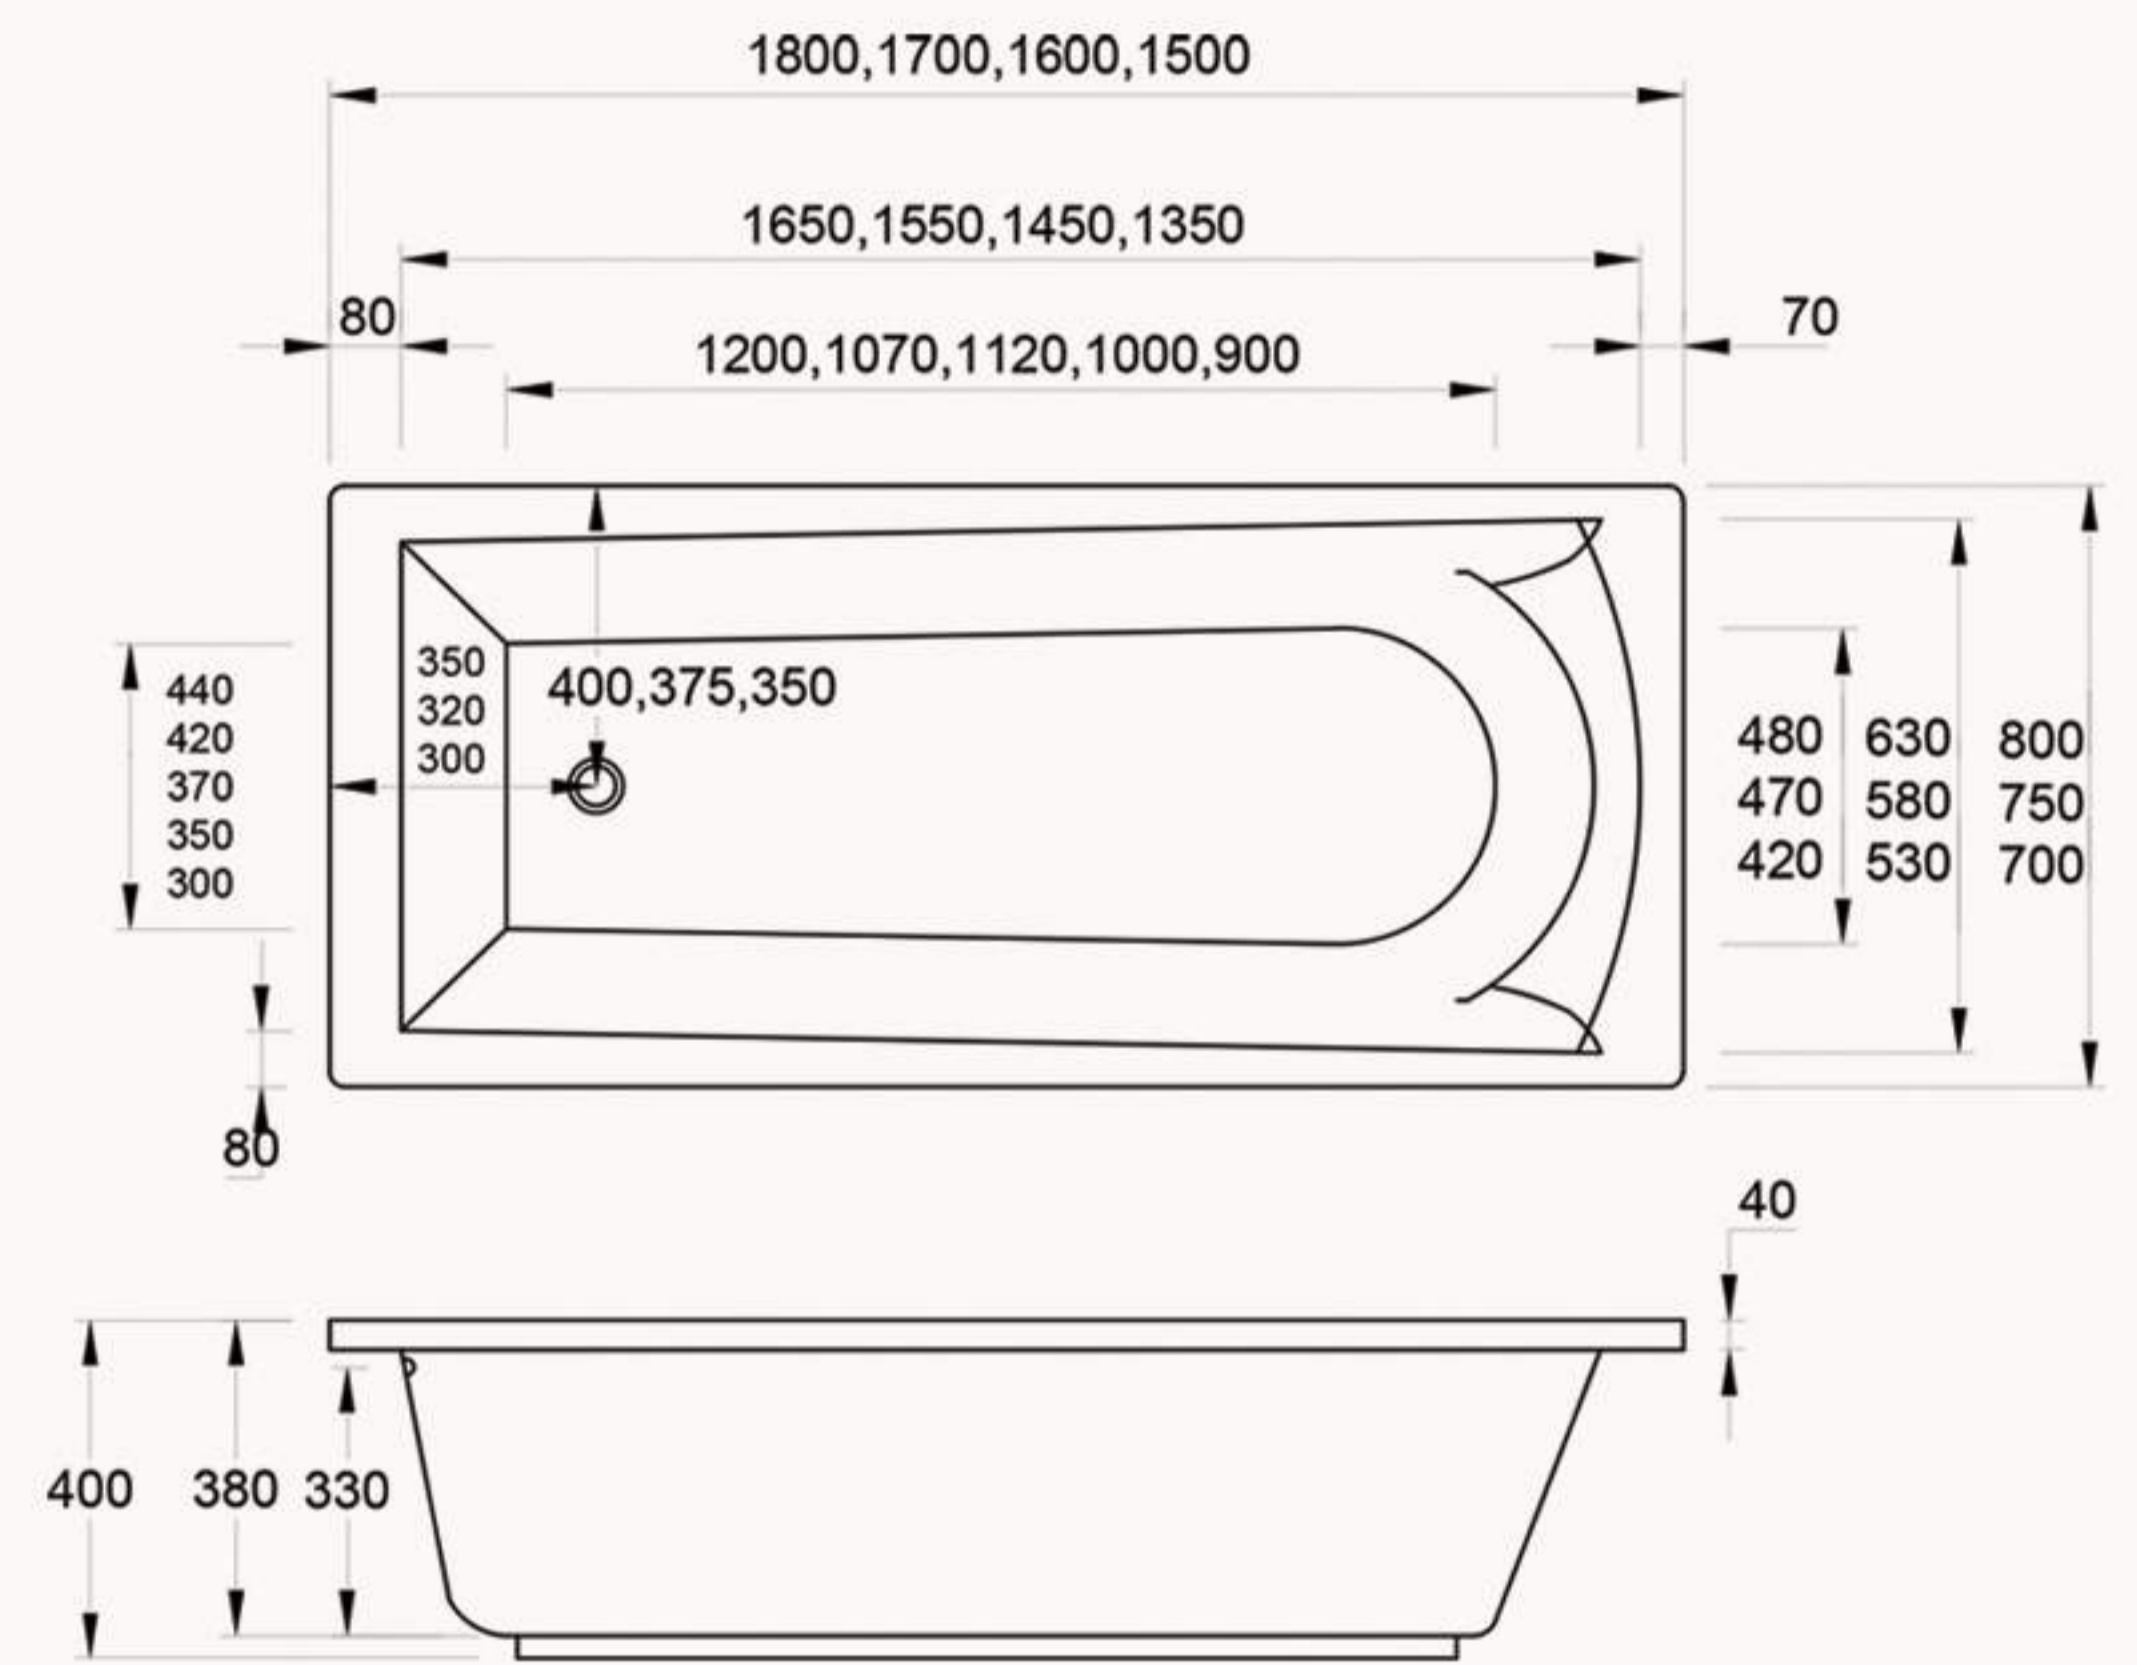

Options

الخيارات

Disinfection System	Option	Option	-	نظام التعقيم
Water Heater	Option	Option	-	سخان الماء

GRANADA غراناڊا

150X150 cm, 140X140 cm, 130X130 cm

RENO رينو

170X80 cm, 160X80 cm, 150X80 cm

NAVARRA نافارا

180X80 cm, 170X80 cm, 170X75 cm
170X70 cm, 160X70 cm, 150X70 cm

ROSWELL روزويل

170X80 cm

DENVER دنقر

140X70 cm, 130X70 cm, 120X70 cm

RAMA راما

90X90 cm, 800X80 cm, 70X70 cm

JOORY جوري