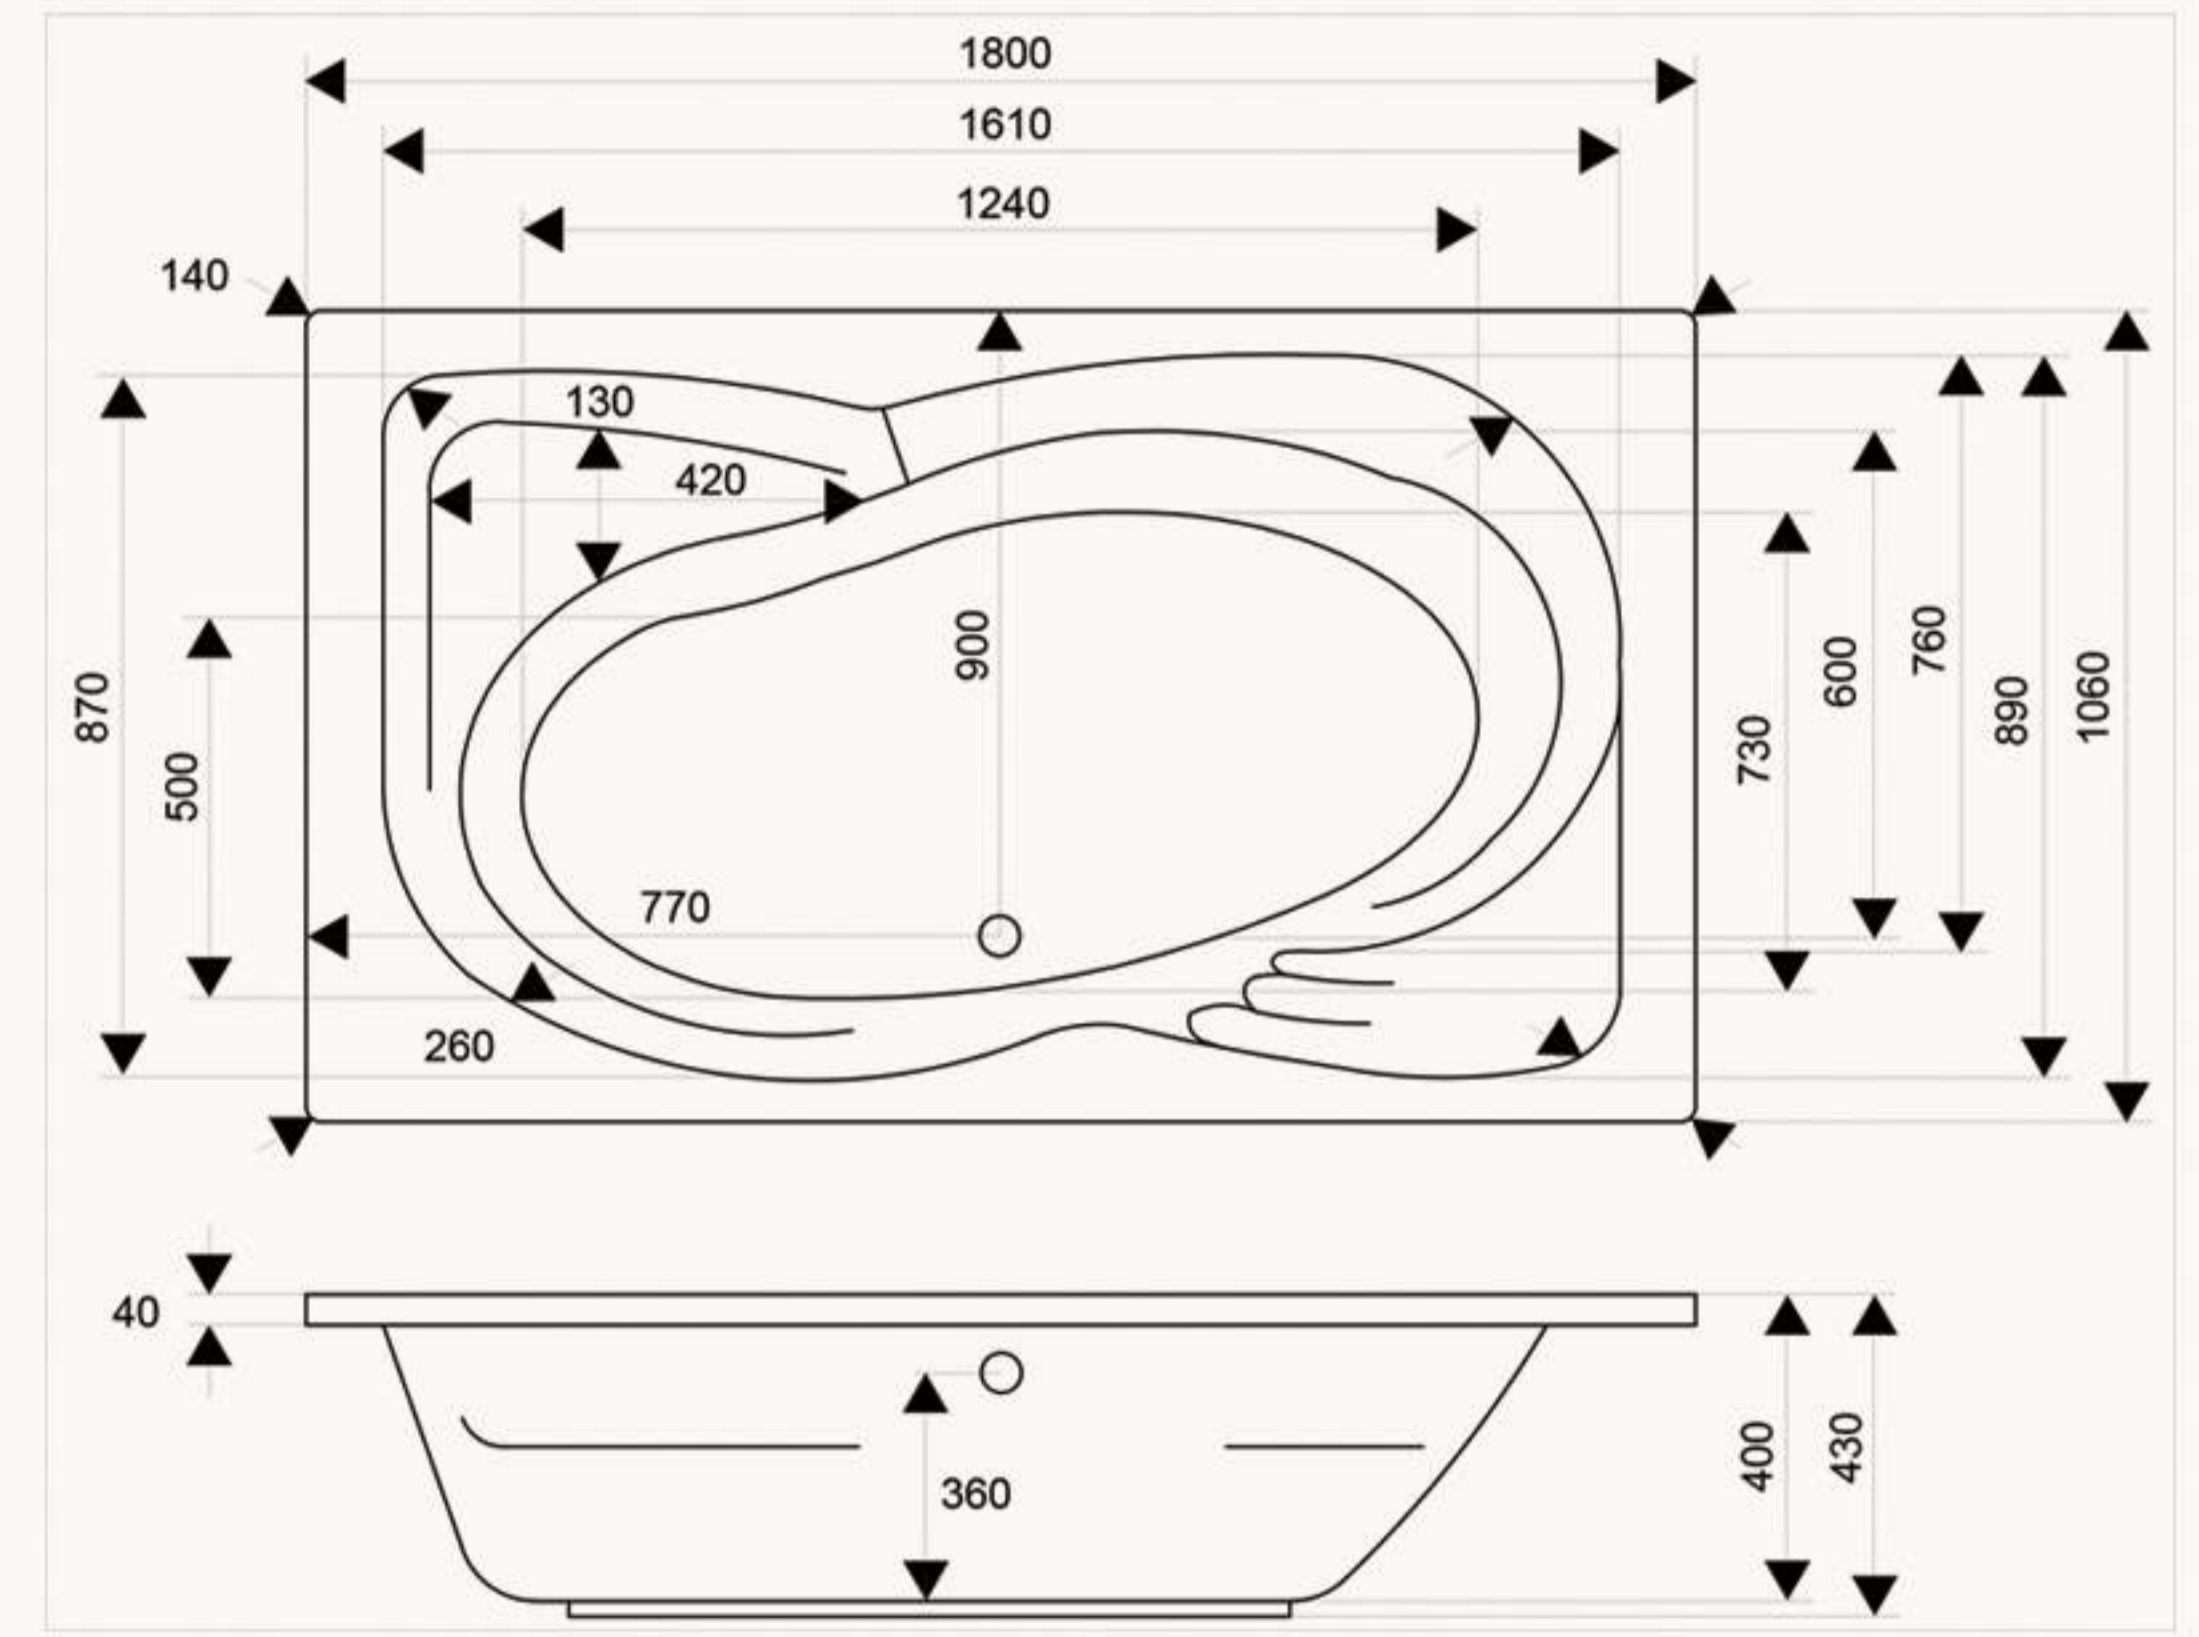

ORLANDO أورلاندو

180X106 cm

Packages	الوايبرول Whirlpool	الفضية Silver	الذهبية Gold	المجموعات
Water Pump	1	1	1	مضخة الماء
Super Jets	6	6	5	نفث كبير
Micro Jets	-	-	5	نفث ميكرو
Air Blower	-	1	1	مضخة الهواء
Air Jets	-	10	8	نفث الهواء
Pneumatic Switch	1	2	2	مفتاح هوائي
Air Switch	1	-	-	مفتاح الهواء
Chromo Lights	-	-	1	إضاءة متعددة الألوان
Turbo	-	1	1	نظام التيربو
Front Panel	1	1	1	الغطاء الأمامي
Side Panel	1	1	1	الغطاء الجانبي
Frame Work With Legs	1	1	1	الإطار مع الأقدام
Options				الخيارات
Disinfection System	Option	Option	Option	نظام التعقيم
Water Heater	Option	Option	Option	سخان الماء