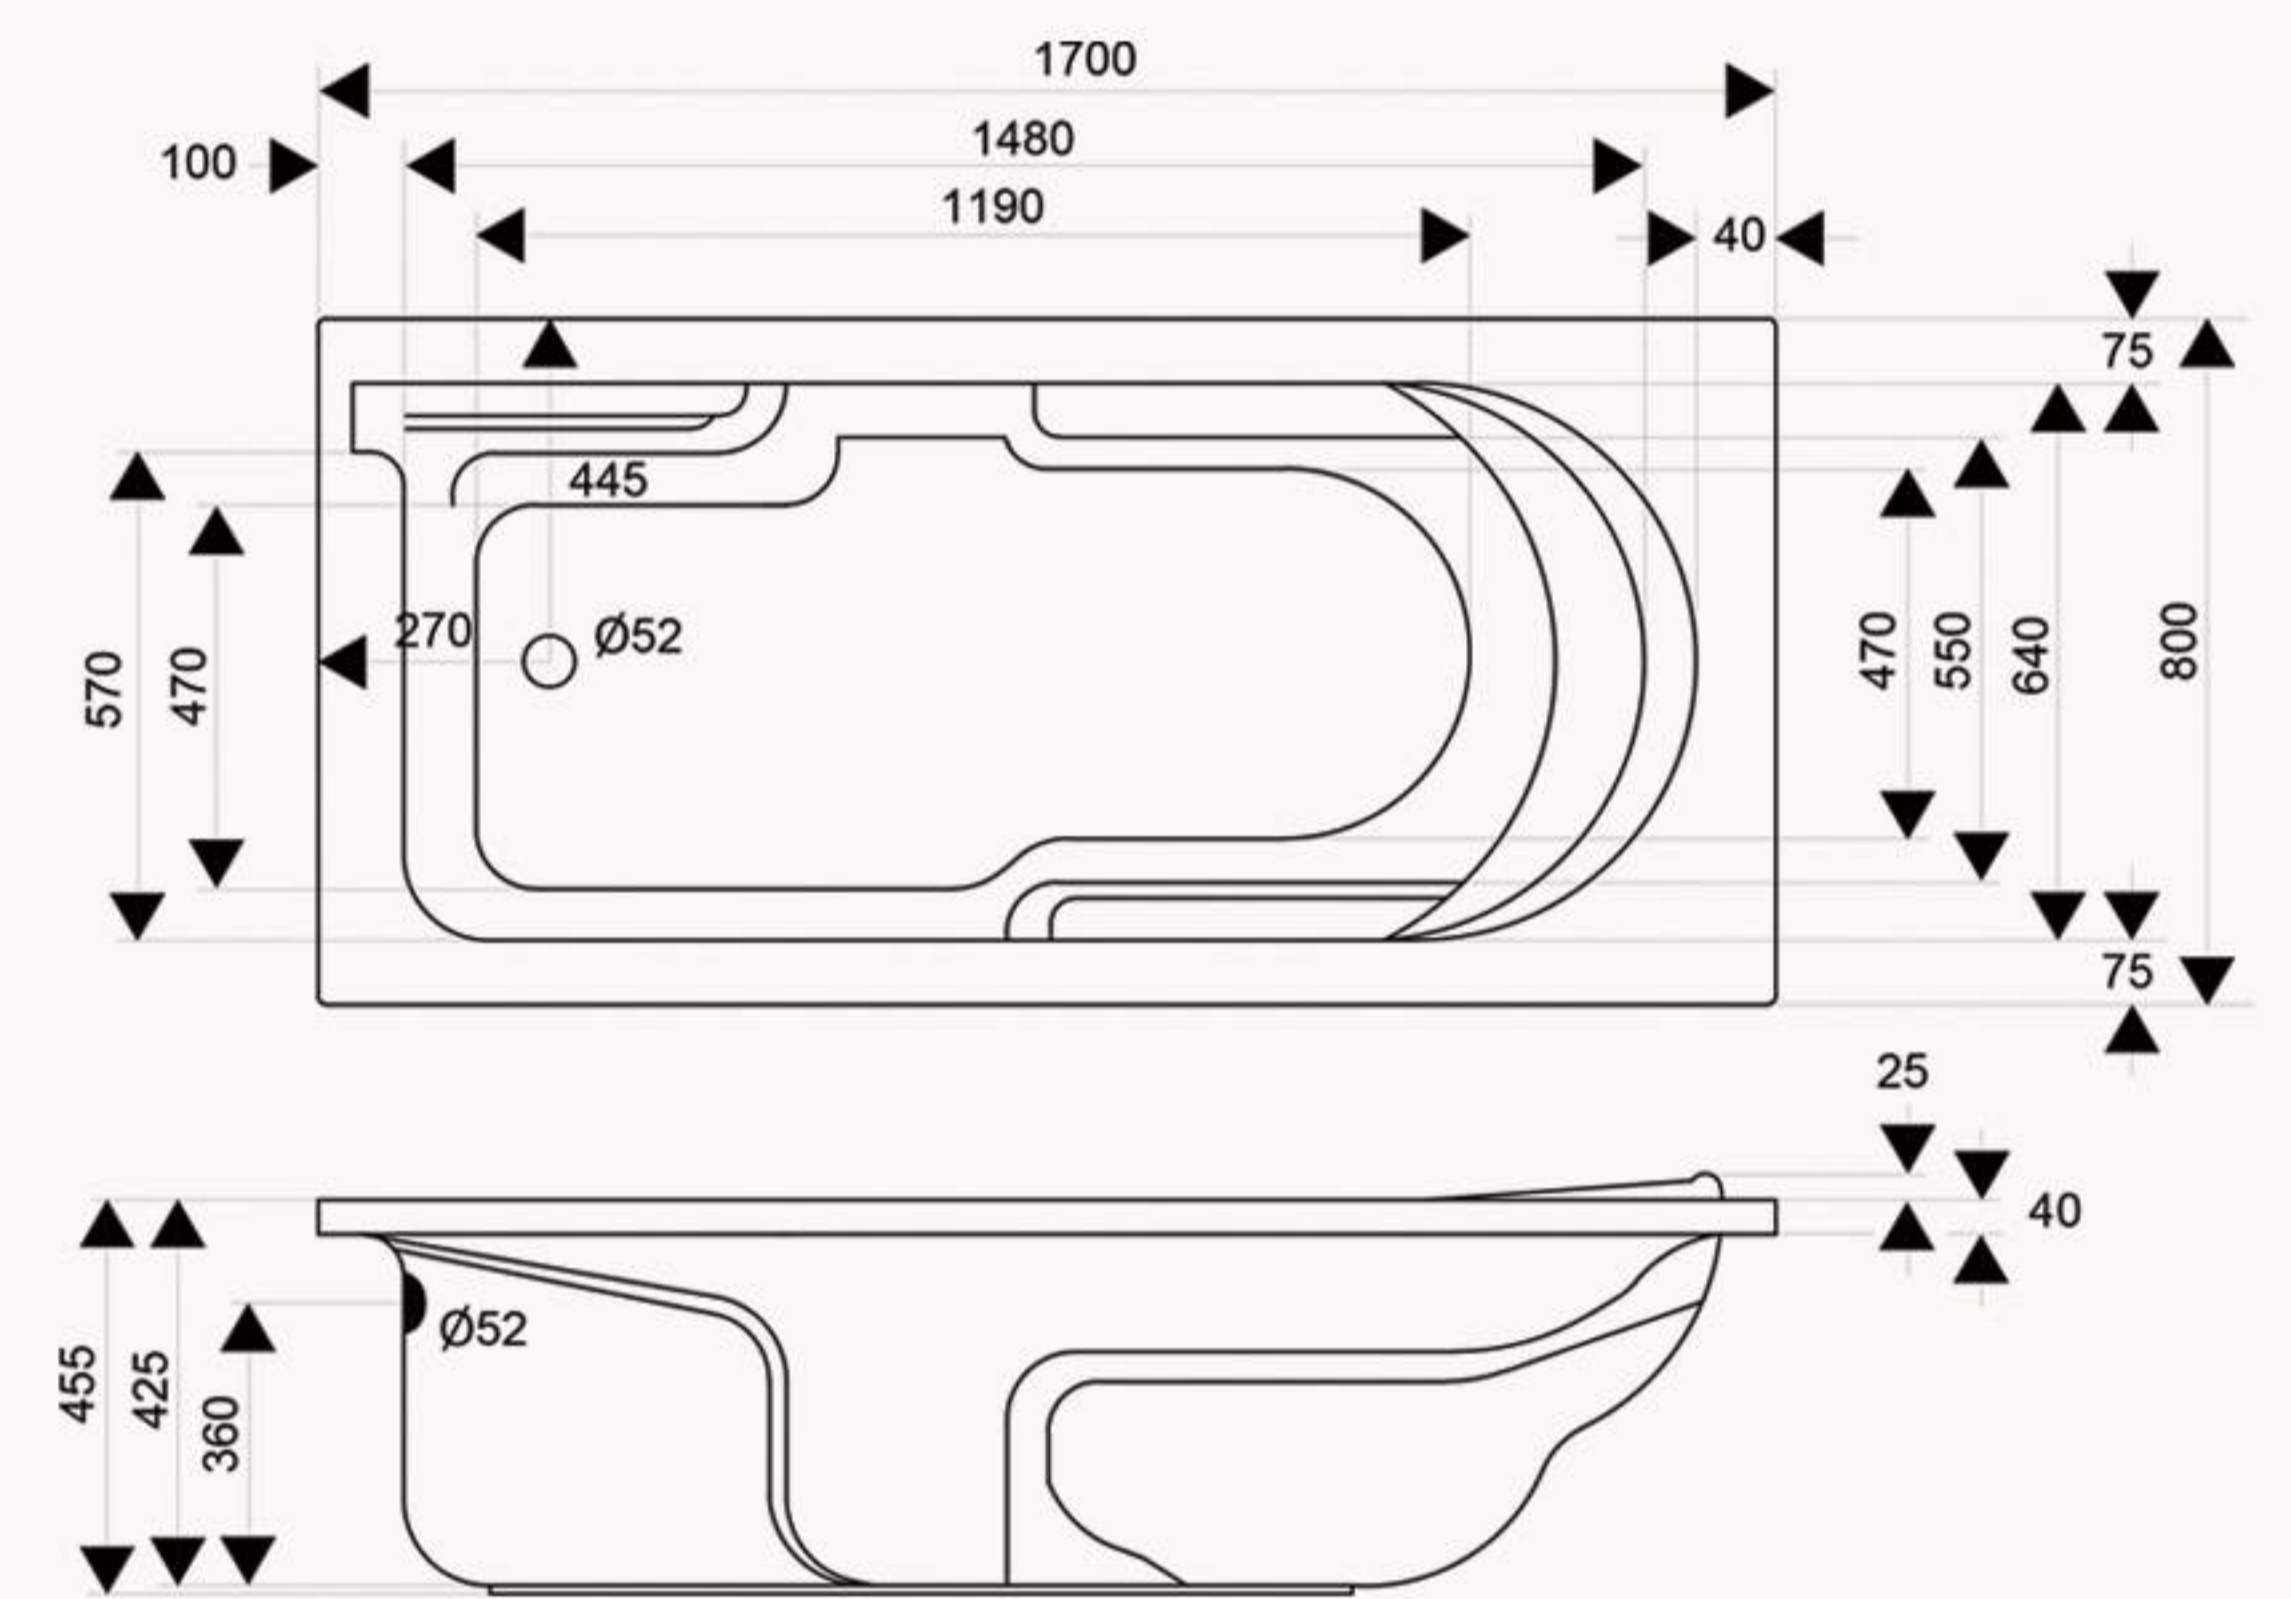

VANCOUVER فانكوفر

170X80 cm

Packages	الوايبرول Whirlpool	الفضية Silver	الذهبية Gold	المجموعات
Water Pump	1	1	1	مضخة الماء
Super Jets	6	6	4	نفث كبير
Micro Jets	-	-	7	نفث ميكرو
Air Blower	-	1	1	مضخة الهواء
Air Jets	-	10	8	نفث الهواء
Pneumatic Switch	1	2	2	مفتاح هوائي
Air Switch	1	-	-	مفتاح الهواء
Chromo Lights	-	-	1	إضاءة متعددة الألوان
Turbo	-	1	1	نظام التيربو
Front Panel	1	1	1	الغطاء الأمامي
Side Panel	1	1	1	الغطاء الجانبي
Frame Work With Legs	1	1	1	الإطار مع الأقدام
Options				الخيارات
Disinfection System	Option	Option	Option	نظام التعقيم
Water Heater	Option	Option	Option	سخان الماء