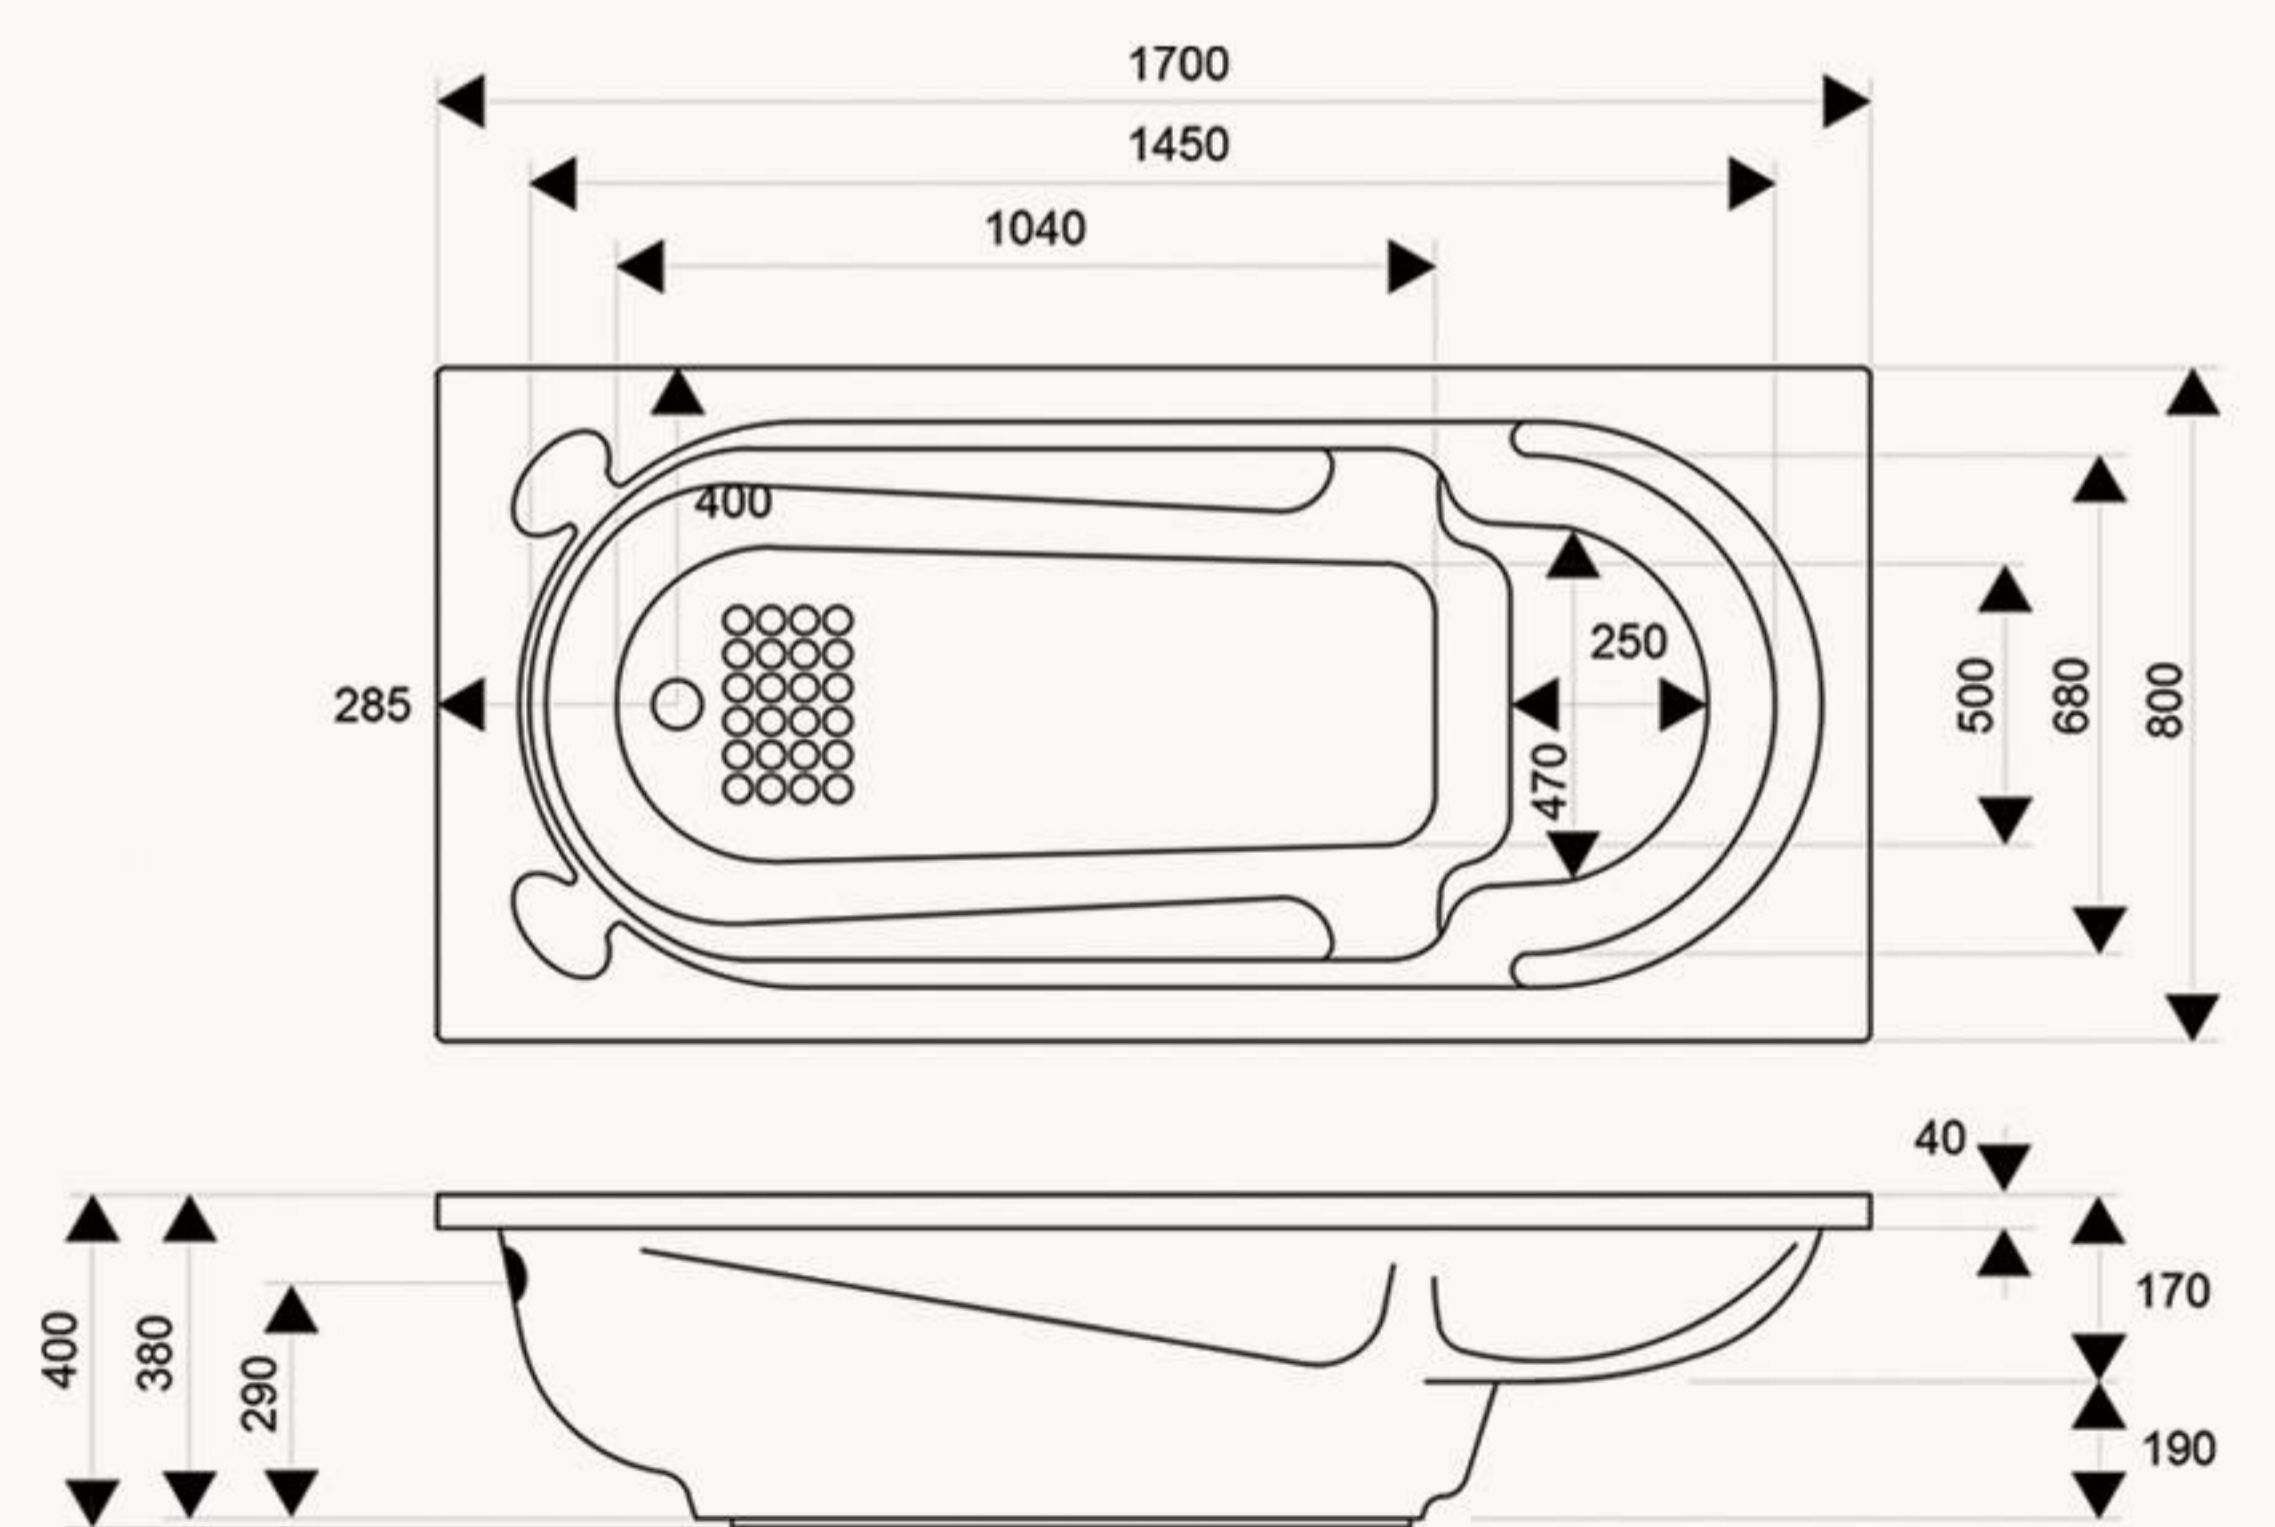

Options

الخيارات

Disinfection System	Option	Option	-	نظام التعقيم
Water Heater	Option	Option	-	سخان الماء

GRANADA غراناڊا

150X150 cm, 140X140 cm, 130X130 cm

RENO رينو

170X80 cm, 160X80 cm, 150X80 cm

NAVARRA نافارا

180X80 cm, 170X80 cm, 170X75 cm
170X70 cm, 160X70 cm, 150X70 cm

ROSWELL روزويل

170X80 cm

DENVER دنقر

140X70 cm, 130X70 cm, 120X70 cm

RAMA راما

90X90 cm, 800X80 cm, 70X70 cm

JOORY جوري