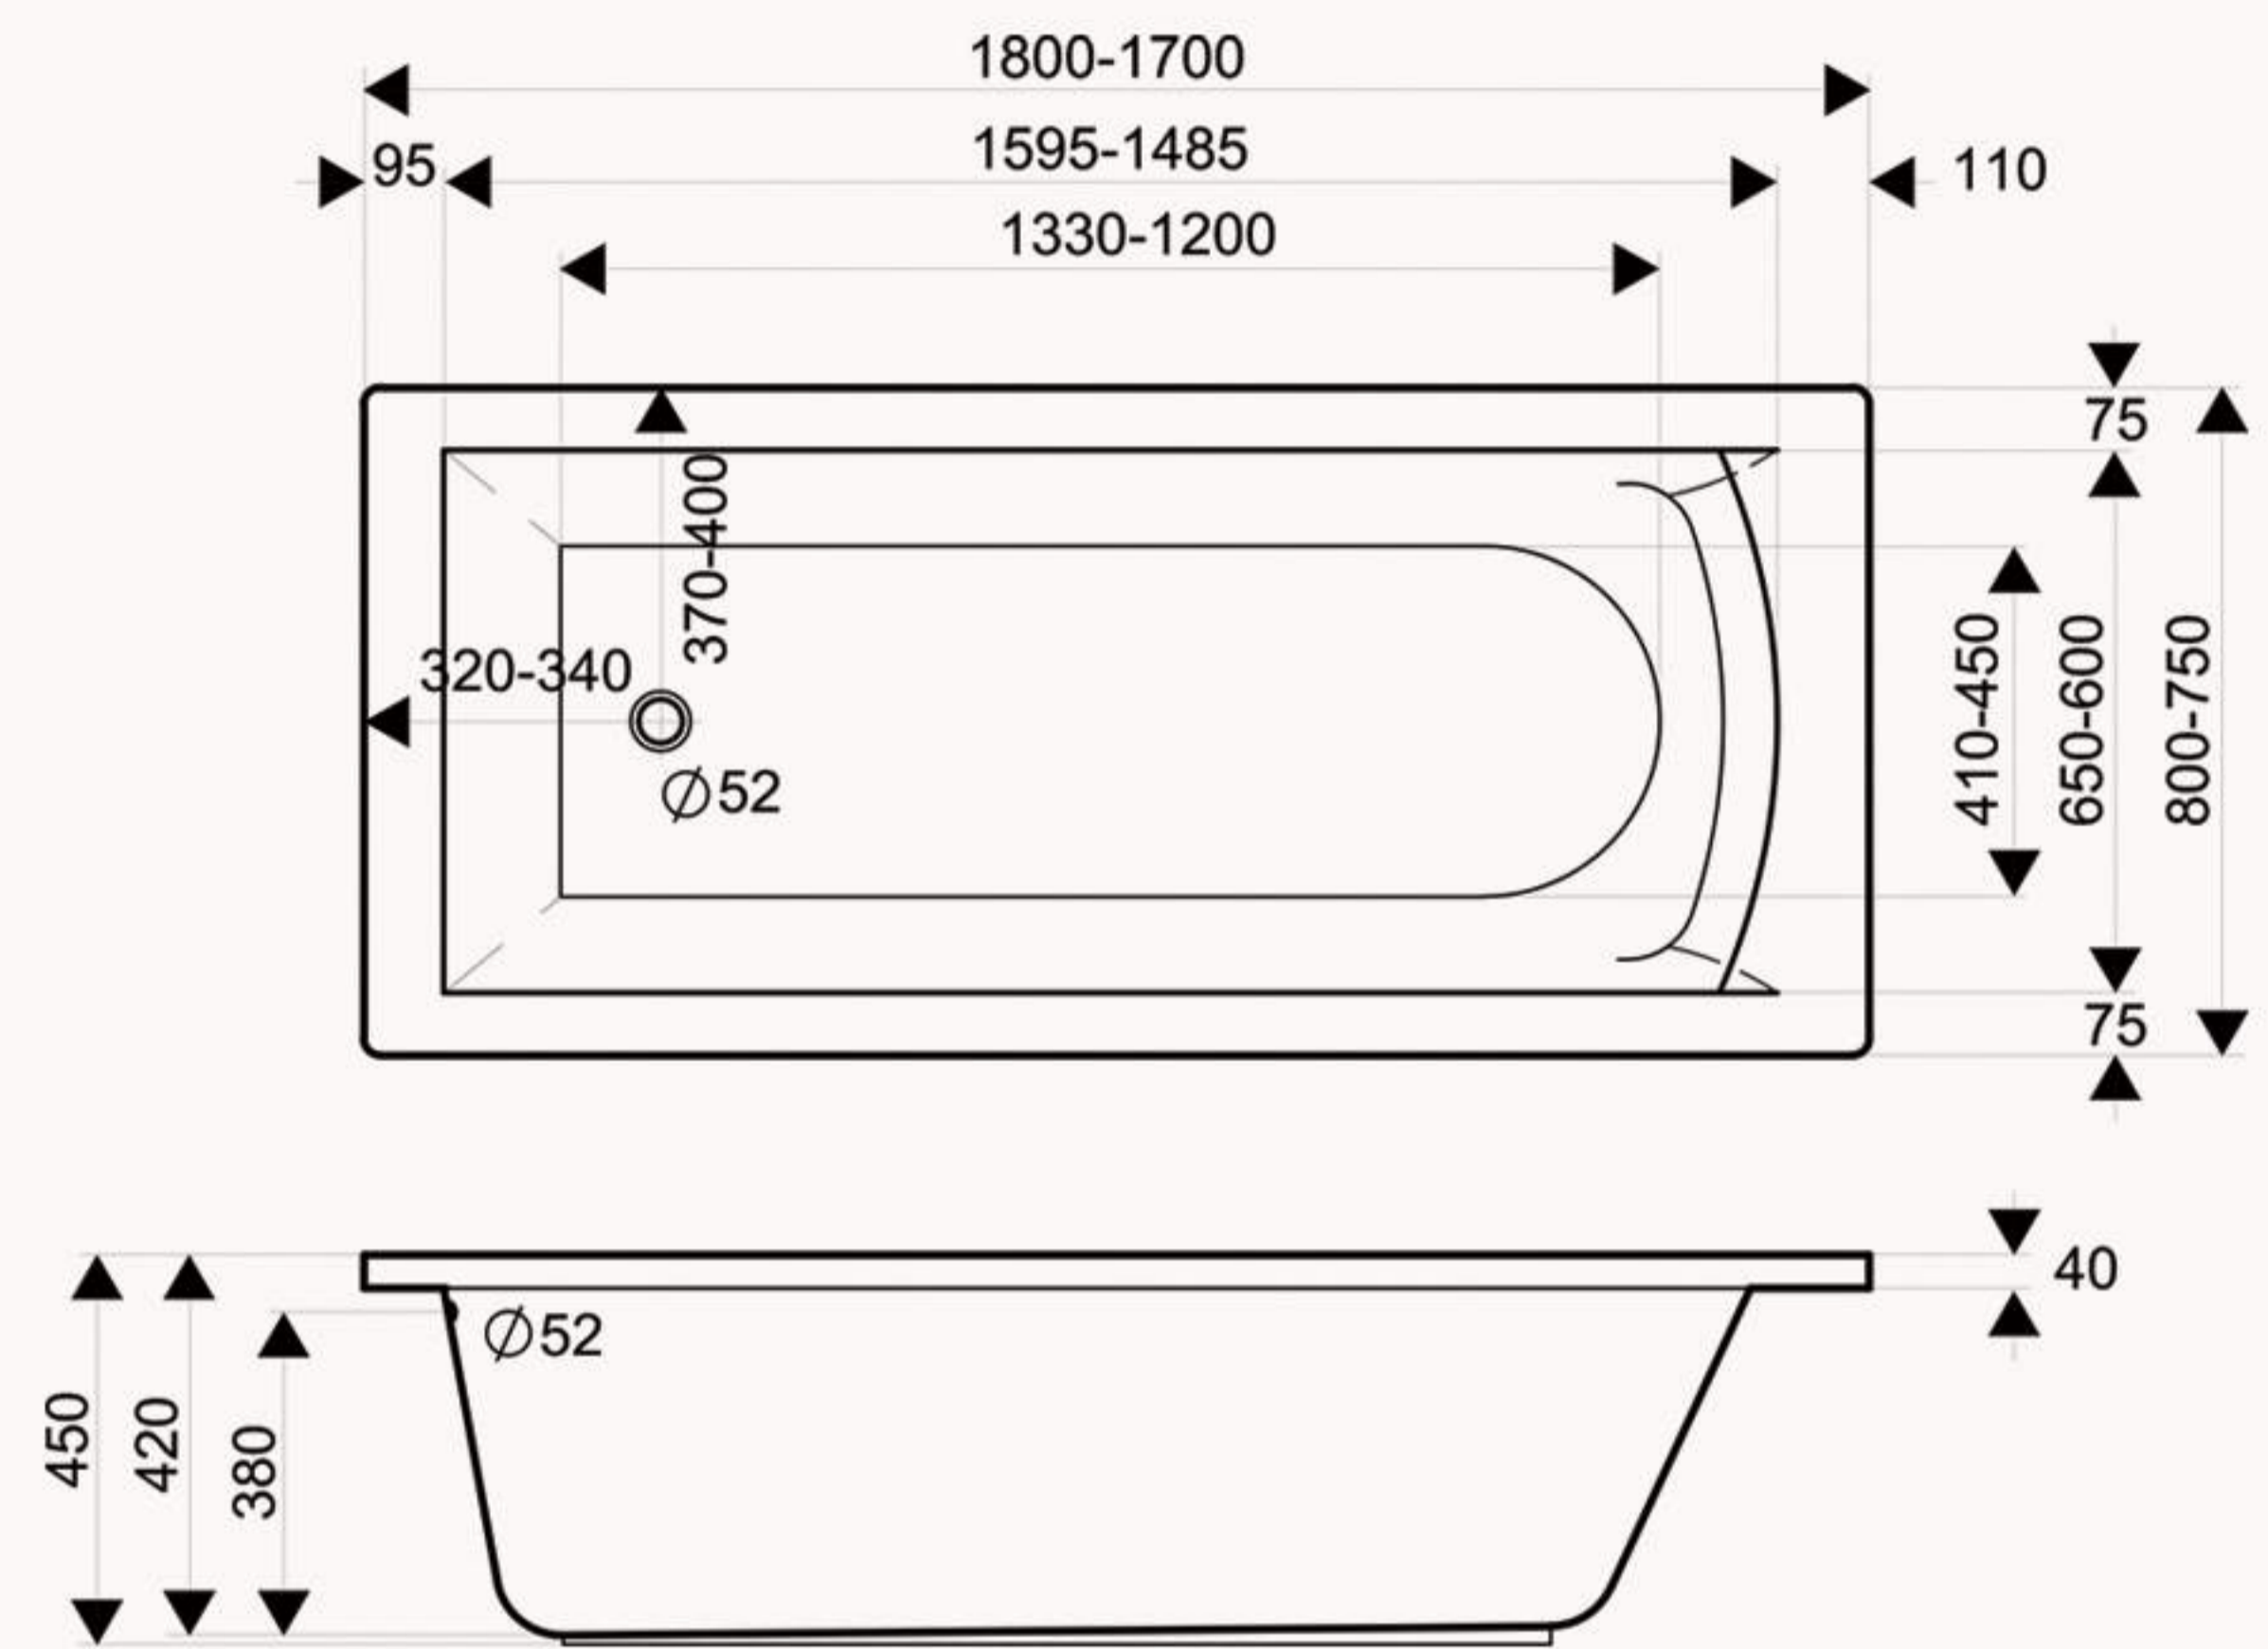

TROON ترون

180X80 cm, 170X80 cm, 170X75 cm, 170X70 cm

Packages	الوايبرول Whirlpool	الفضية Silver	الذهبية Gold	المجموعات
Water Pump	1	1	1	مضخة الماء
Super Jets	6	6	6	نفثات كبير
Micro Jets	-	-	8	نفثات ميكرو
Air Blower	-	1	1	مضخة الهواء
Air Jets	-	10	10	نفثات الهواء
Pneumatic Switch	1	2	2	مفتاح هوائي
Air Switch	1	-	-	مفتاح الهواء
Chromo Lights	-	-	1	إضاءة متعددة الألوان
Turbo	-	1	1	نظام التيربو
Front Panel	1	1	1	الغطاء الأمامي
Side Panel	1	1	1	الغطاء الجانبي
Frame Work With Legs	1	1	1	الإطار مع الأقدام