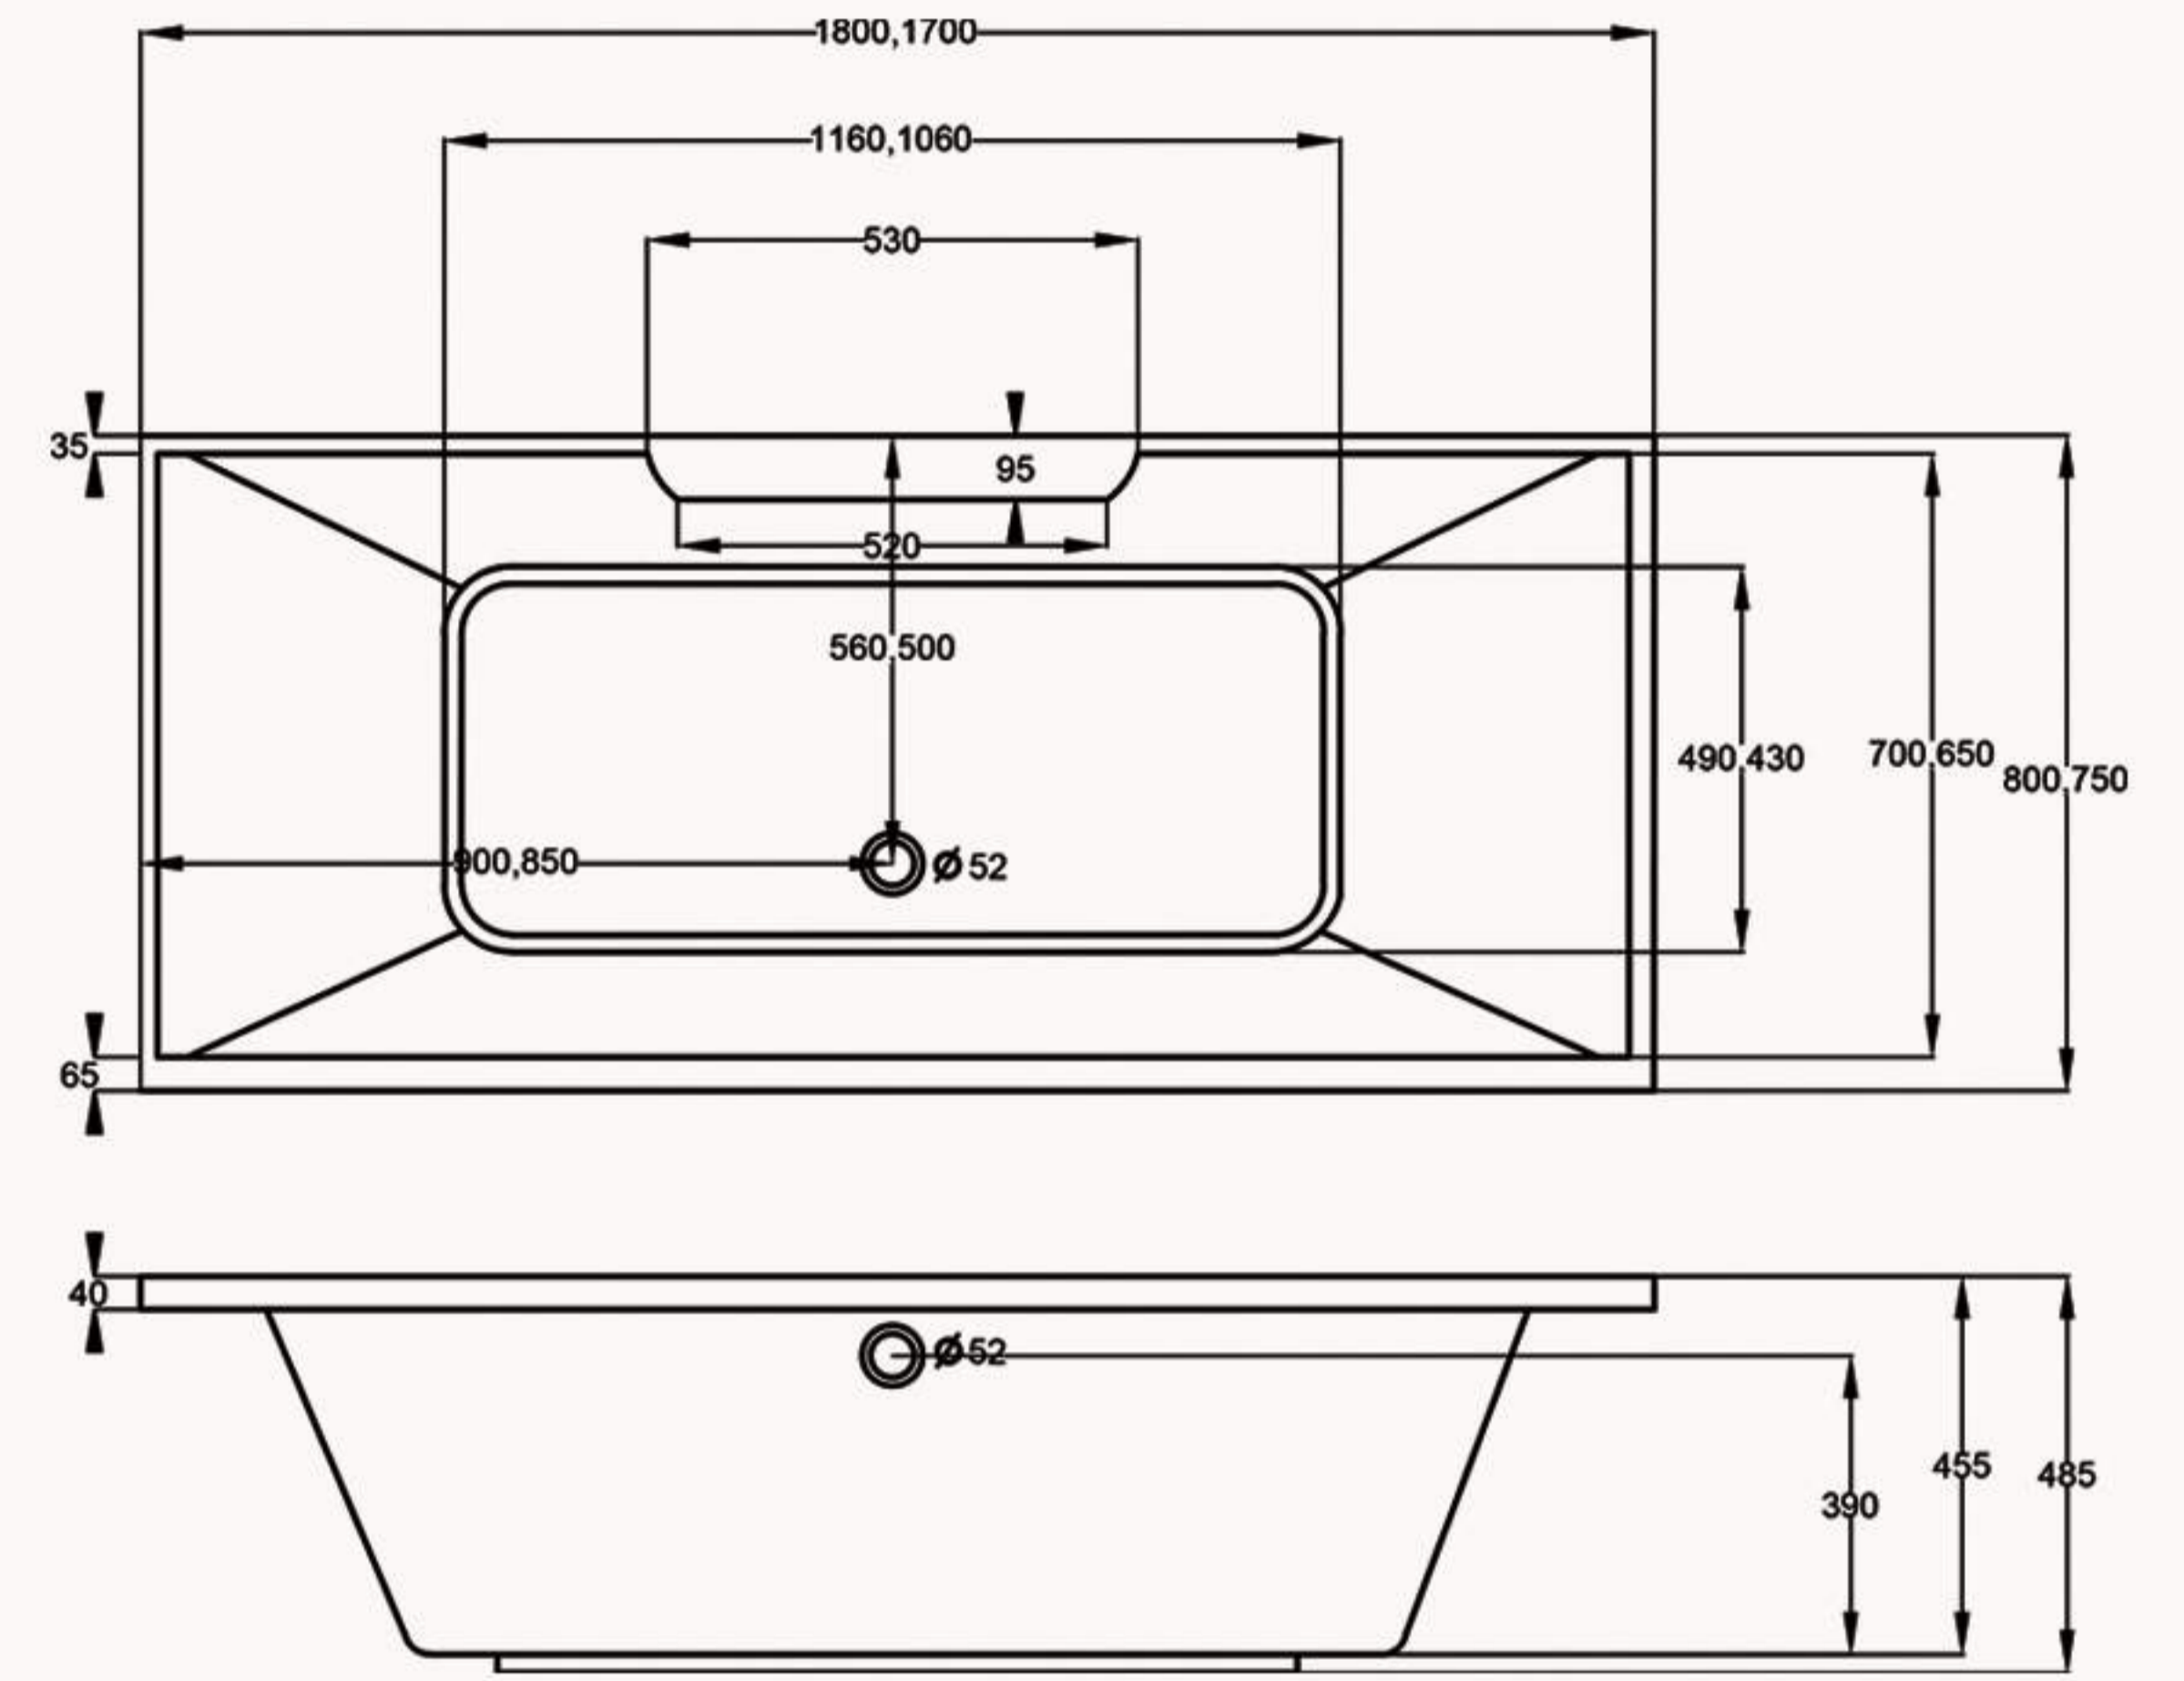

CASOLI كاسولي

180X80 cm, 170X75 cm

Packages	الوايبرول Whirlpool	الفضية Silver	الذهبية Gold	المجموعات
Water Pump	1	1	1	مضخة الماء
Super Jets	6	6	6	نفث كبير
Micro Jets	-	-	8	نفث ميكرو
Air Blower	-	1	1	مضخة الهواء
Air Jets	-	10	10	نفث الهواء
Pneumatic Switch	1	2	2	مفتاح هوائي
Air Switch	1	-	-	مفتاح الهواء
Chromo Lights	-	-	1	إضاءة متعددة الألوان
Turbo	-	1	1	نظام التيربو
Front Panel	1	1	1	الغطاء الأمامي
Side Panel	1	1	1	الغطاء الجانبي
Frame Work With Legs	1	1	1	الإطار مع الأقدام
Options				الخيارات
Disinfection System	Option	Option	Option	نظام التعقيم
Water Heater	Option	Option	Option	سخان الماء