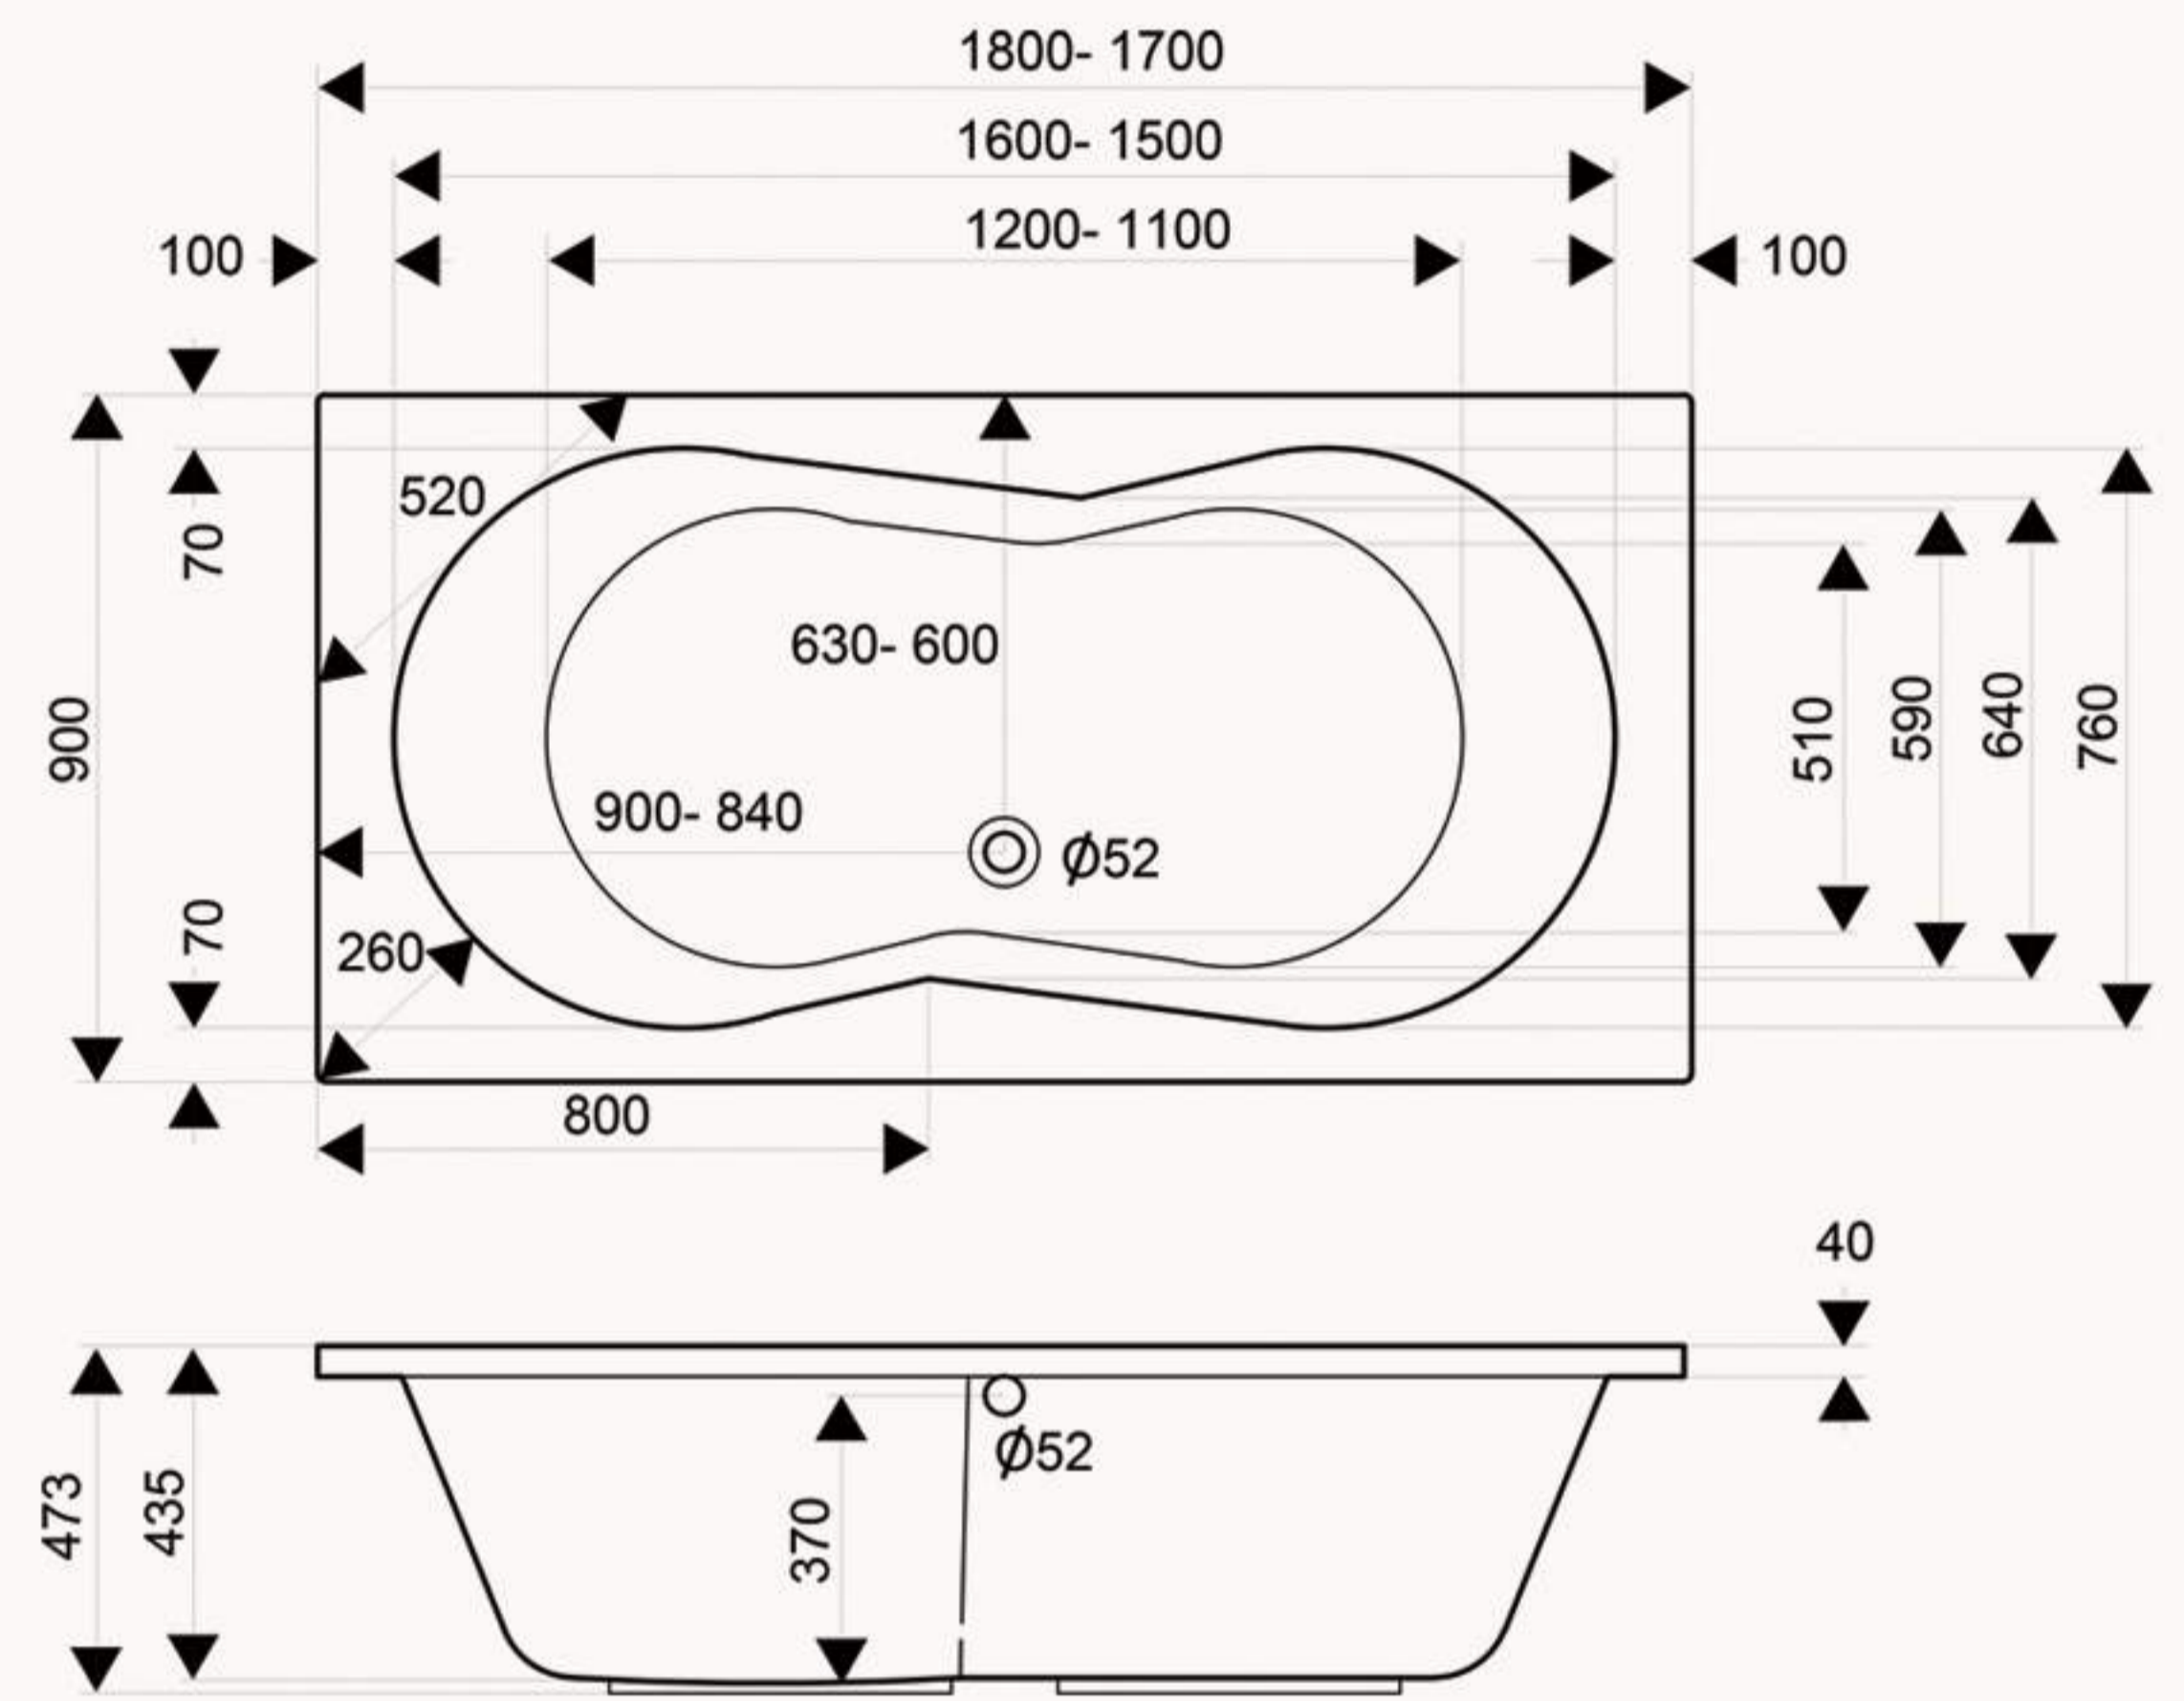

DAKOTA داكوتا

180X90 cm, 170X90 cm

Packages	الوايبرول Whirlpool	الفضية Silver	الذهبية Gold	المجموعات
Water Pump	1	1	1	مضخة الماء
Super Jets	6	6	4	نفثات كبير
Micro Jets	-	-	6	نفثات ميكرو
Air Blower	-	1	1	مضخة الهواء
Air Jets	-	10	10	نفثات الهواء
Pneumatic Switch	1	2	2	مفتاح هوائي
Air Switch	1	-	-	مفتاح الهواء
Chromo Lights	-	-	1	إضاءة متعددة الألوان
Turbo	-	1	1	نظام التيربو
Front Panel	1	1	1	الغطاء الأمامي
Side Panel	1	1	1	الغطاء الجانبي
Frame Work With Legs	1	1	1	الإطار مع الأقدام