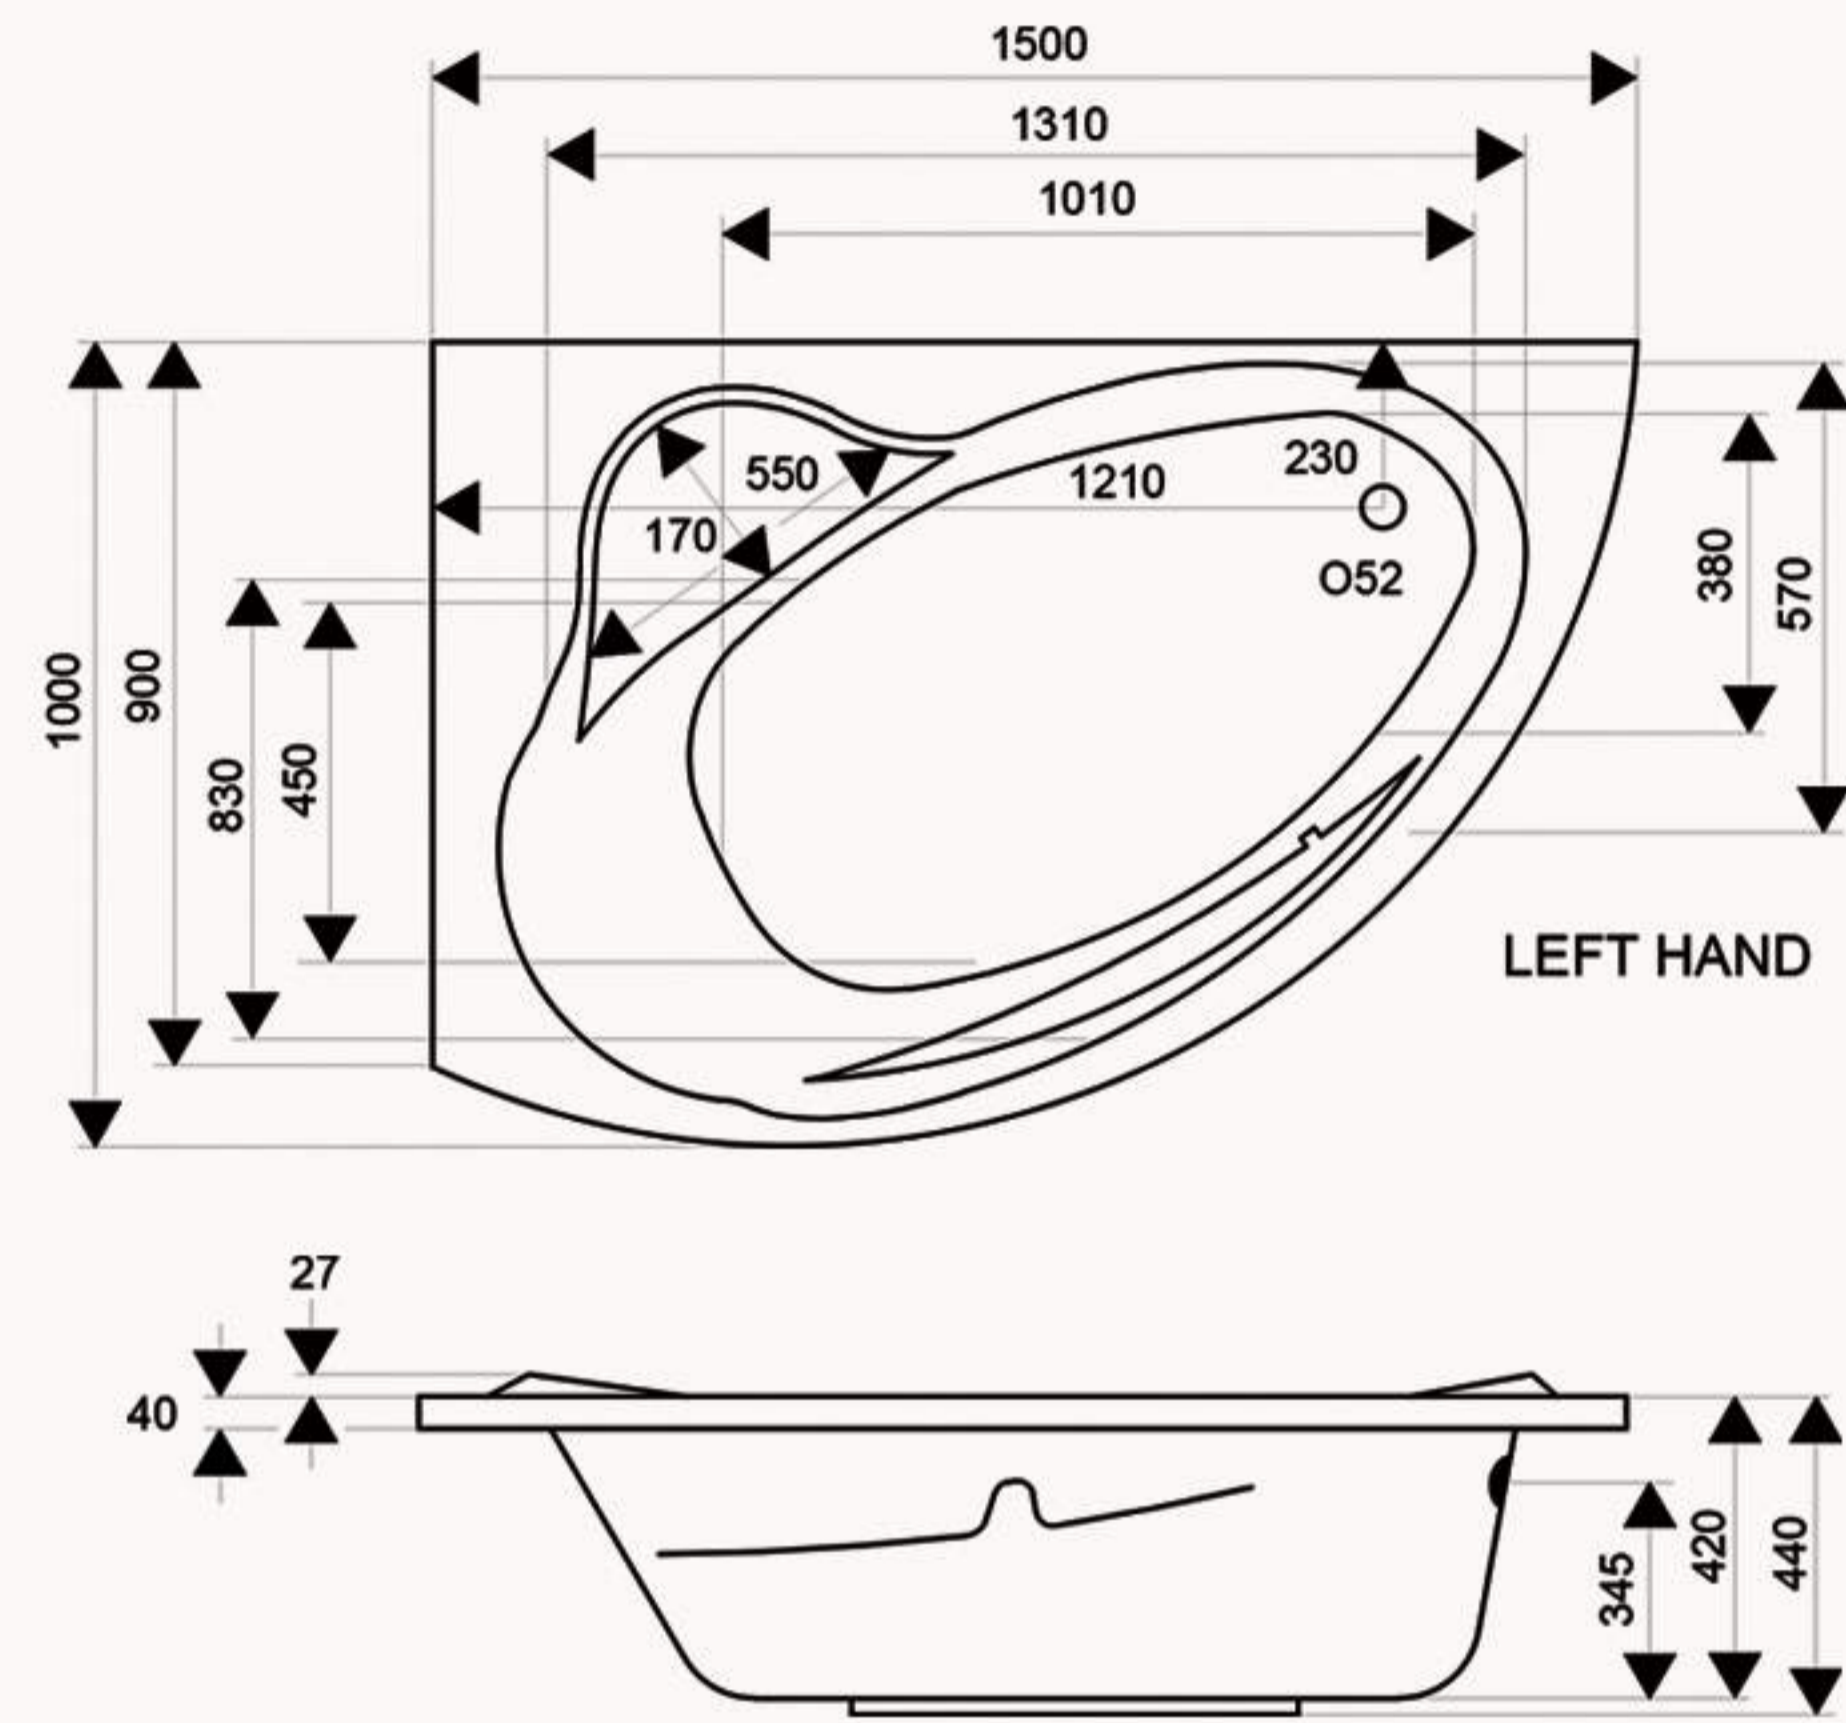

SALINA ساليينا

150X100 cm

Packages	الوايربول Whirlpool	الفضية Silver	الذهبية Gold	المجموعات
Water Pump	1	1	-	مضخة الماء
Super Jets	6	6	-	نفثات كبير
Micro Jets	-	-	-	نفثات ميكرو
Air Blower	-	1	-	مضخة الهواء
Air Jets	-	10	-	نفثات الهواء
Pneumatic Switch	1	2	-	مفتاح هوائي
Air Switch	1	-	-	مفتاح الهواء
Chromo Lights	-	-	-	إضاءة متعددة الألوان
Turbo	-	1	-	نظام التيربو
Front Panel	1	1	-	الغطاء الأمامي
Side Panel	-	-	-	الغطاء الجانبي
Frame Work With Legs	1	1	-	الإطار مع الأقدام

Options

الخيارات

Disinfection System	Option	Option	-	نظام التعقيم
Water Heater	Option	Option	-	سخان الماء