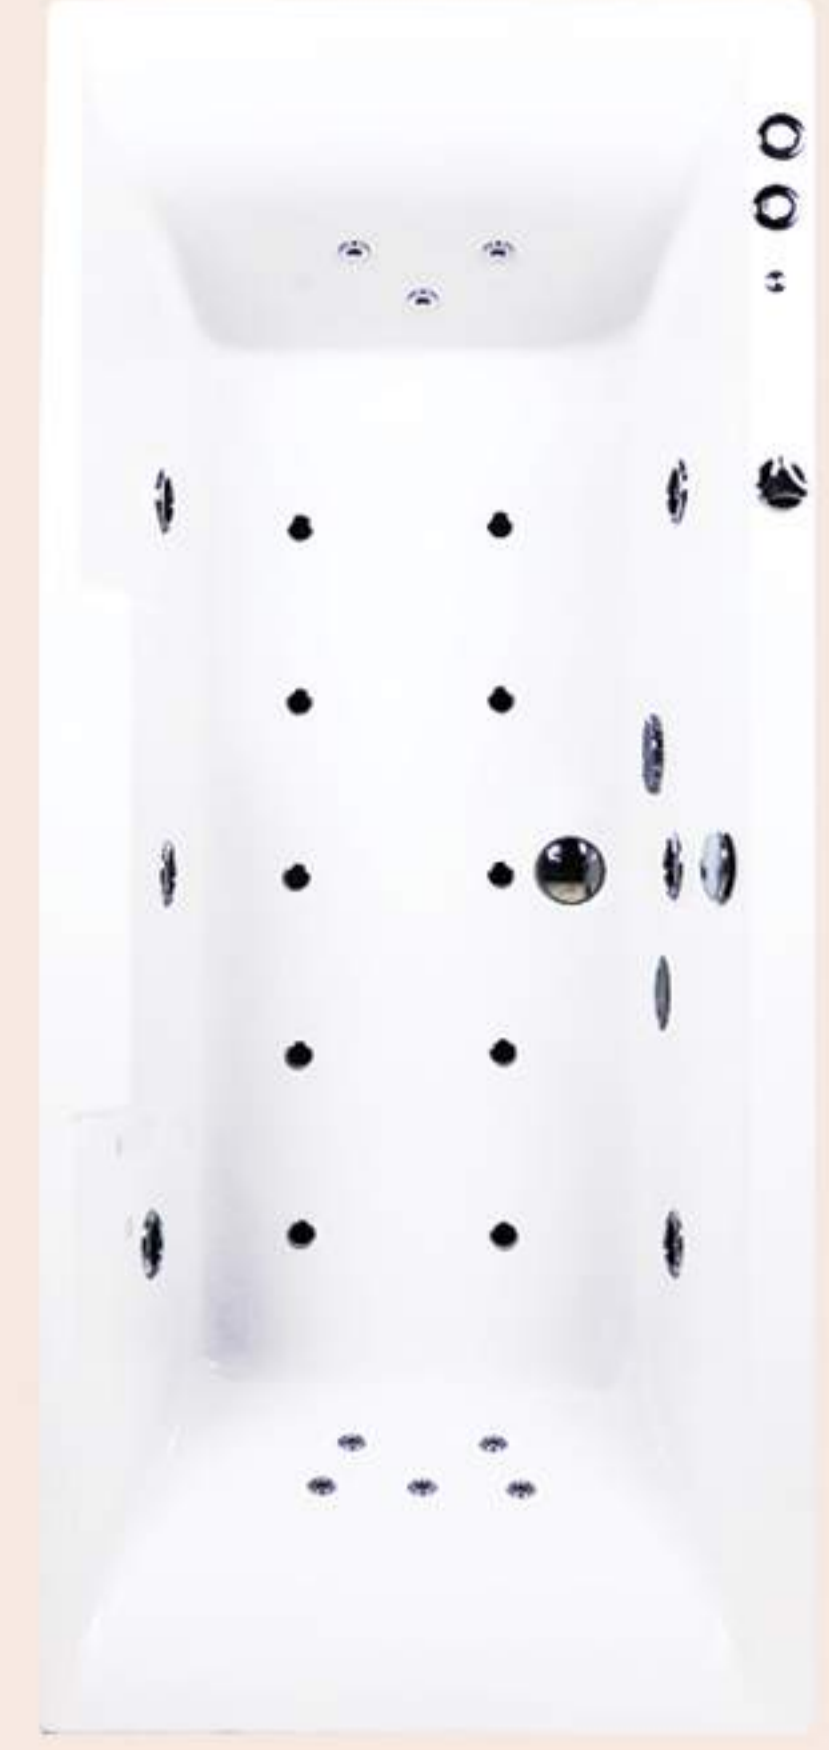

CASOLI كاسولي

180X80 cm, 170X75 cm

Packages	الوايبرول Whirlpool	الفضية Silver	الذهبية Gold	المجموعات
Water Pump	1	1	1	مضخة الماء
Super Jets	6	6	6	نفث كبير
Micro Jets	-	-	8	نفث ميكرو
Air Blower	-	1	1	مضخة الهواء
Air Jets	-	10	10	نفث الهواء
Pneumatic Switch	1	2	2	مفتاح هوائي
Air Switch	1	-	-	مفتاح الهواء
Chromo Lights	-	-	1	إضاءة متعددة الألوان
Turbo	-	1	1	نظام التيربو
Front Panel	1	1	1	الغطاء الأمامي
Side Panel	1	1	1	الغطاء الجانبي
Frame Work With Legs	1	1	1	الإطار مع الأقدام
Options				الخيارات
Disinfection System	Option	Option	Option	نظام التعقيم
Water Heater	Option	Option	Option	سخان الماء