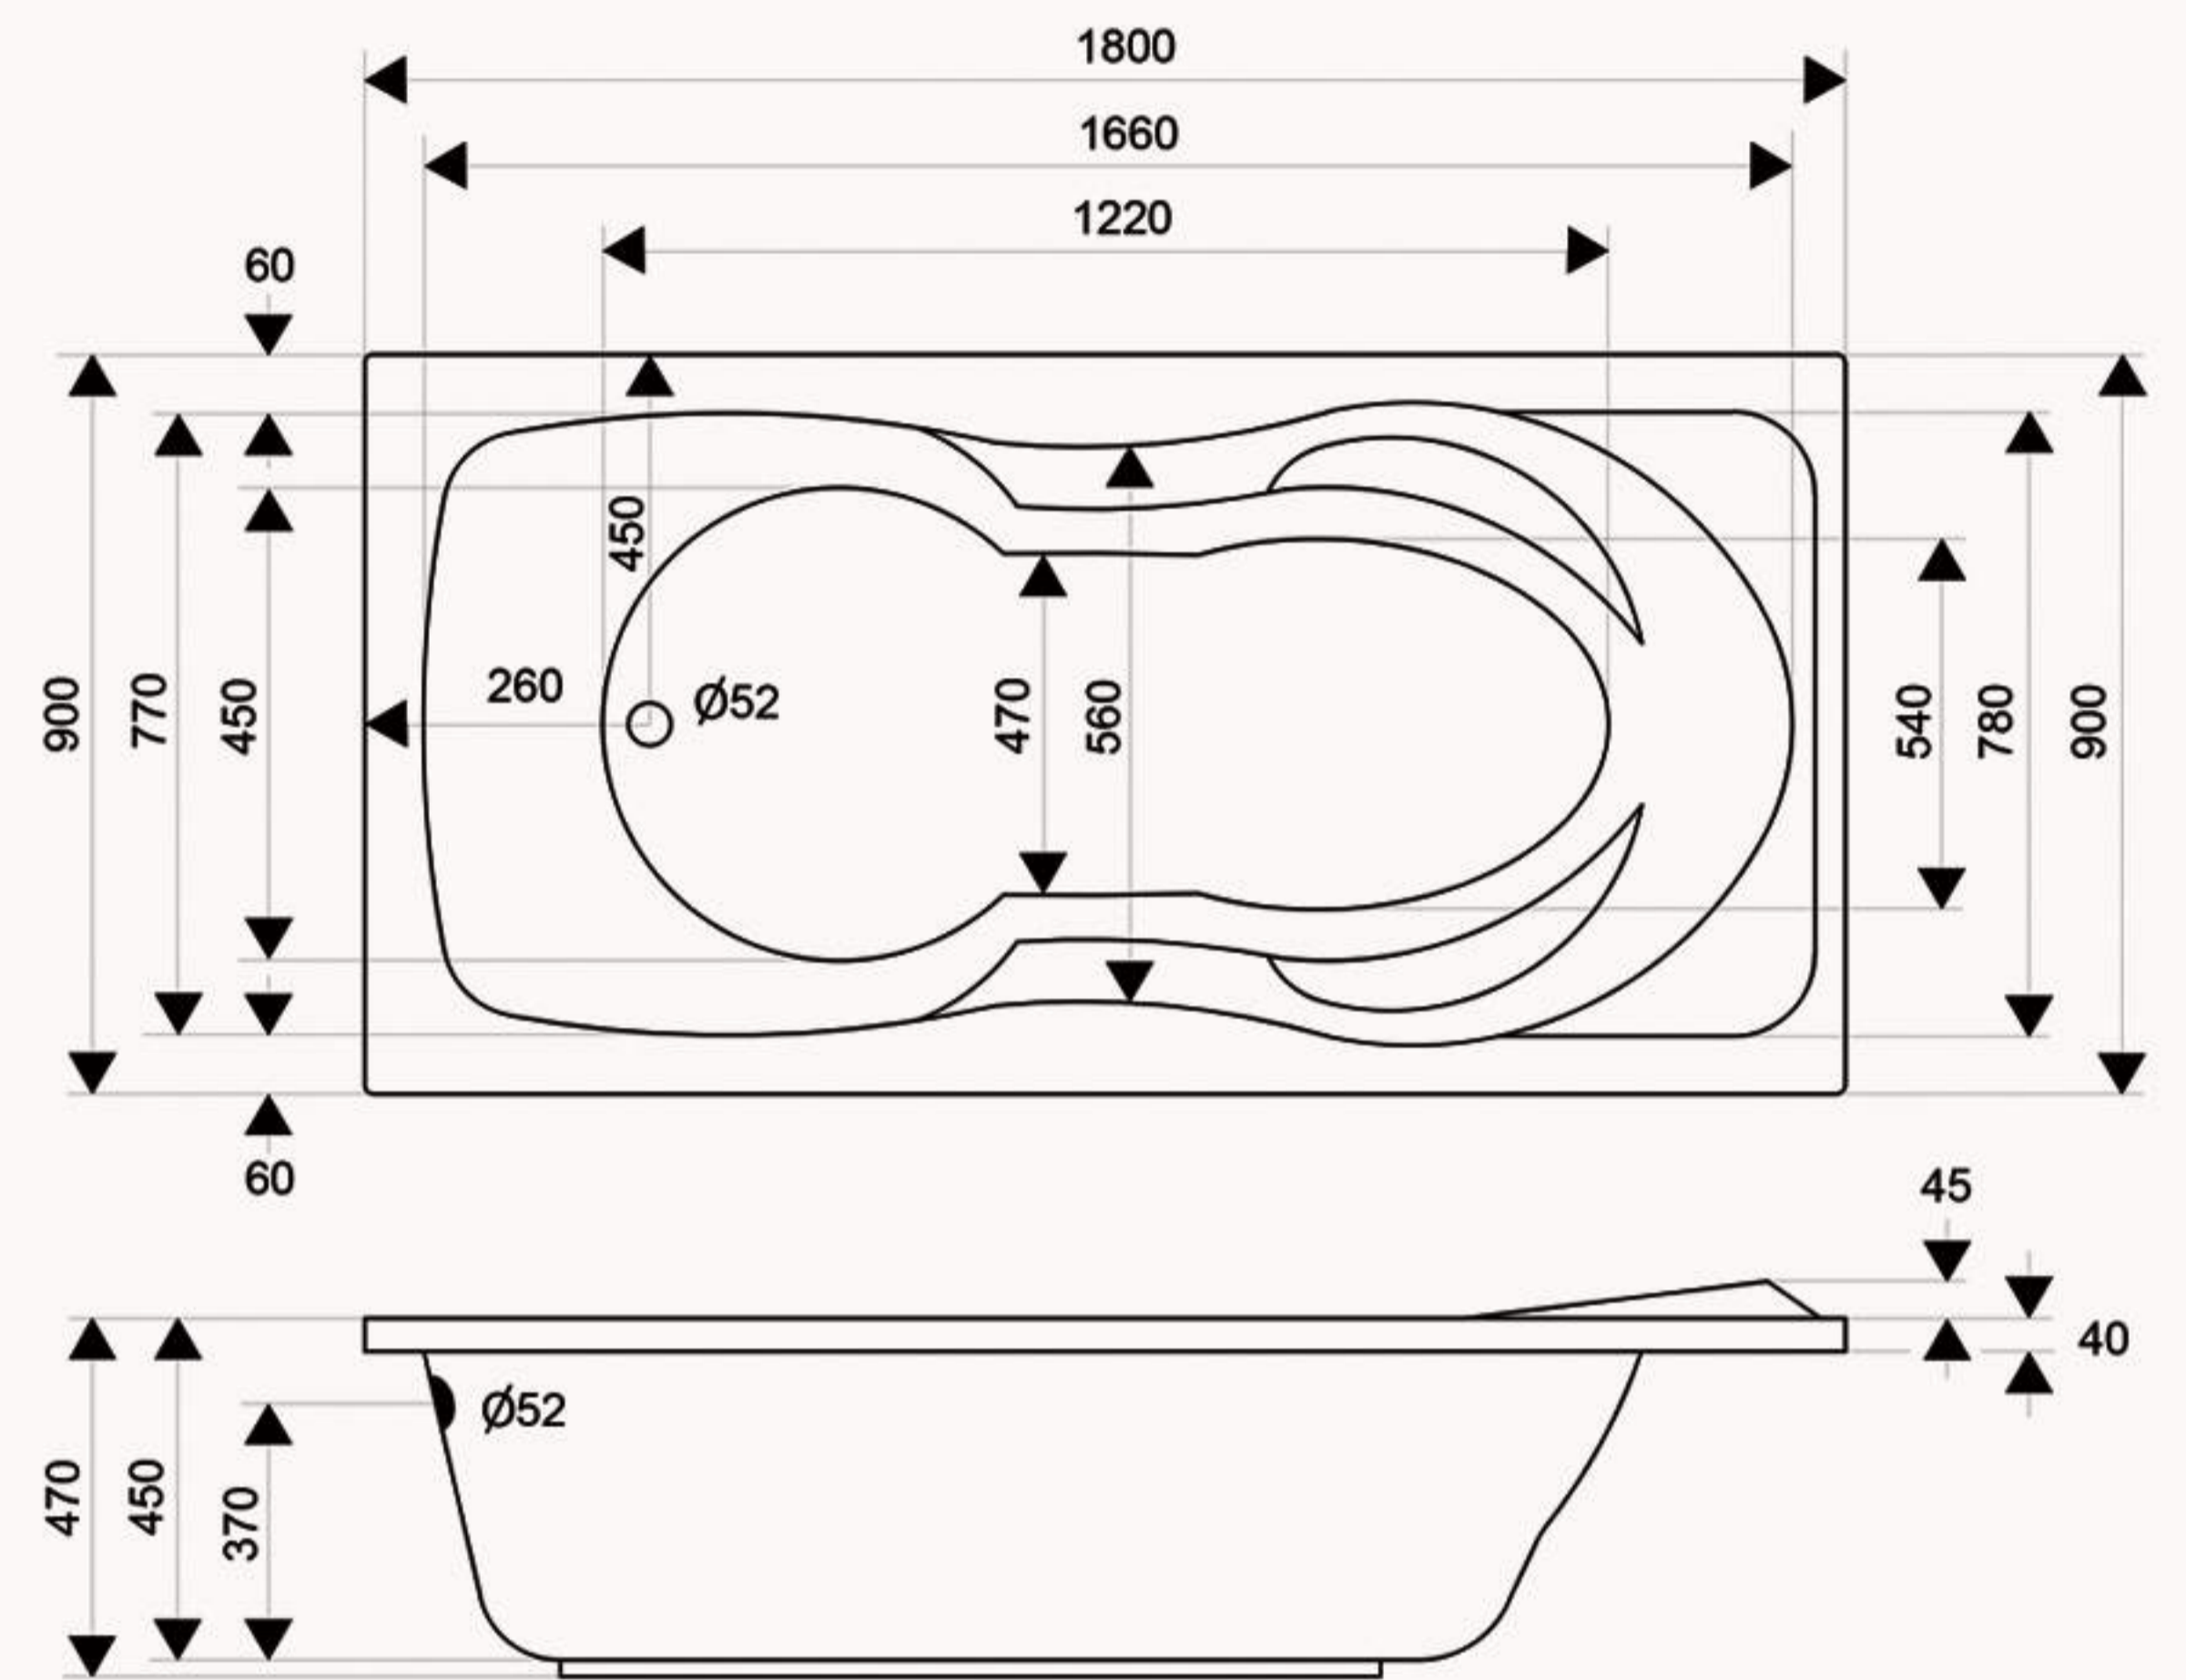

TEXAS تكساس

180X90 cm

Packages	الوايبرول Whirlpool	الفضية Silver	الذهبية Gold	المجموعات
Water Pump	1	1	1	مضخة الماء
Super Jets	6	6	6	نفث كبير
Micro Jets	-	-	6	نفث ميكرو
Air Blower	-	1	1	مضخة الهواء
Air Jets	-	10	10	نفث الهواء
Pneumatic Switch	1	2	2	مفتاح هوائي
Air Switch	1	-	-	مفتاح الهواء
Chromo Lights	-	-	1	إضاءة متعددة الألوان
Turbo	-	1	1	نظام التيربو
Front Panel	1	1	1	الغطاء الأمامي
Side Panel	1	1	1	الغطاء الجانبي
Frame Work With Legs	1	1	1	الإطار مع الأقدام
Options				الخيارات
Disinfection System	Option	Option	Option	نظام التعقيم
Water Heater	Option	Option	Option	سخان الماء