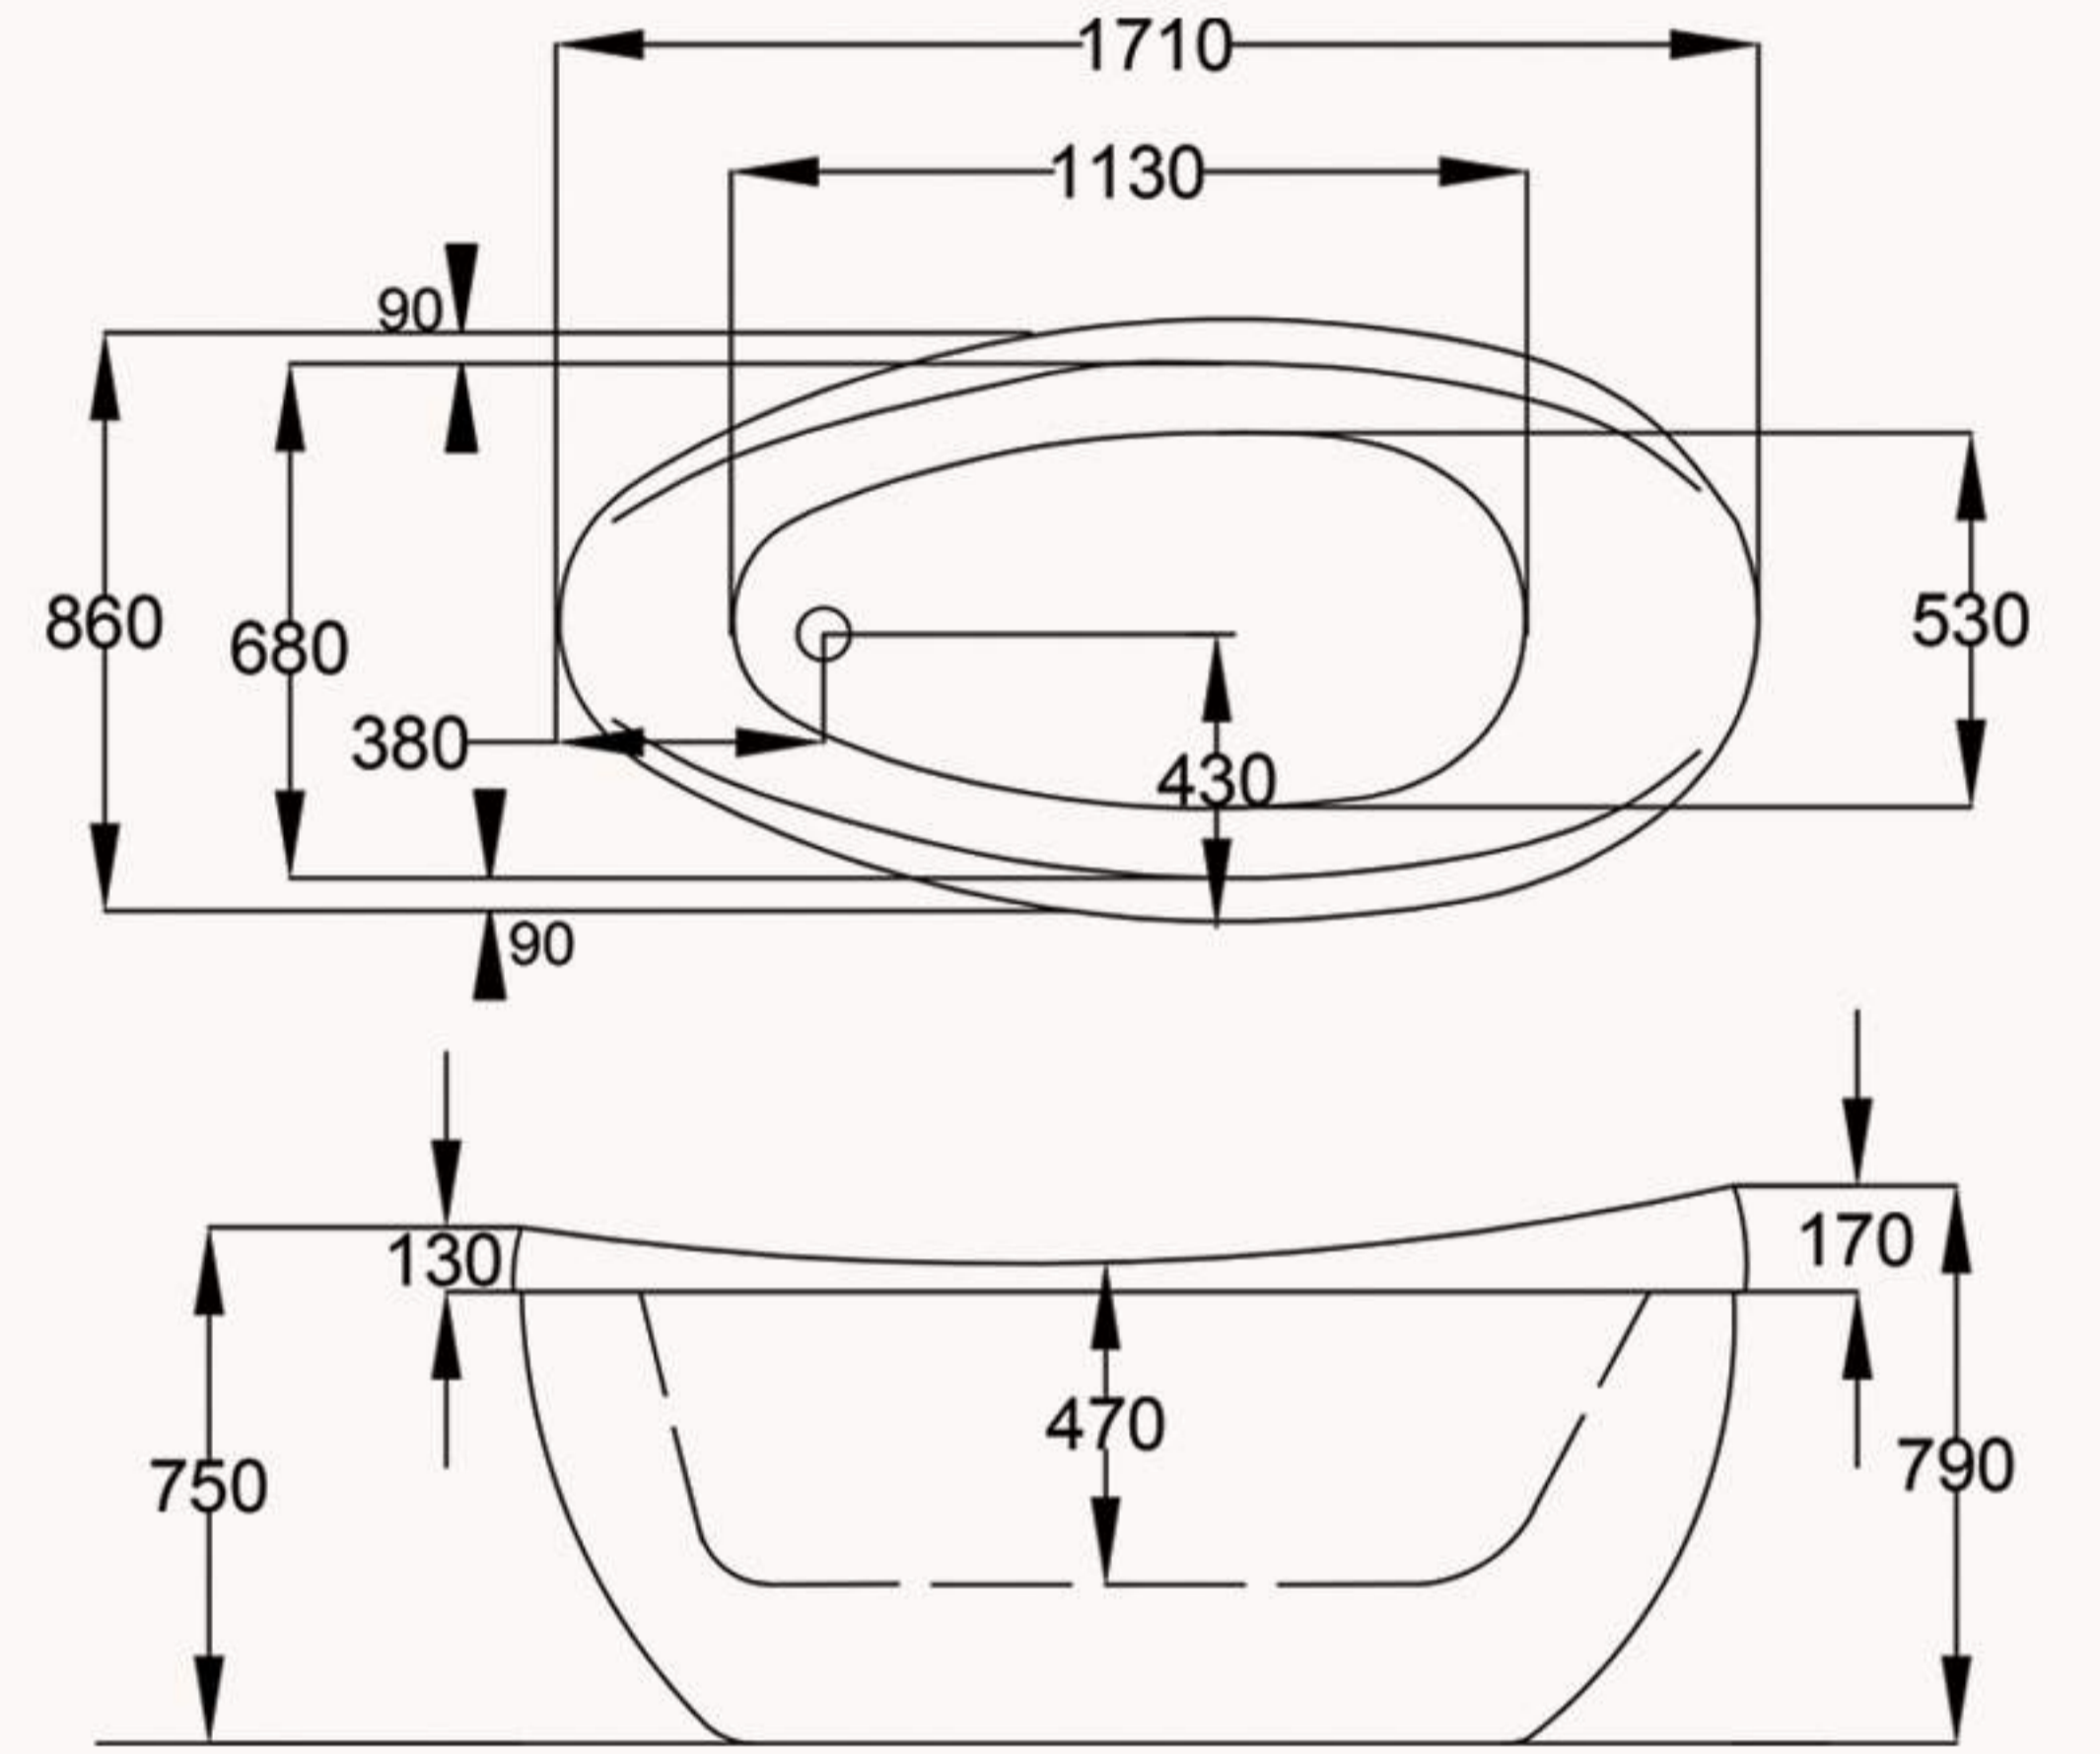

ARTESIA أرتيسيا

171X86 cm

Packages	الوايبرول Whirlpool	الفضية Silver	الذهبية Gold	المجموعات
Water Pump	1	1	1	مضخة الماء
Super Jets	6	6	4	نفث كبير
Micro Jets	-	-	4	نفث ميكرو
Air Blower	-	1	1	مضخة الهواء
Air Jets	-	10	8	نفث الهواء
Pneumatic Switch	1	2	2	مفتاح هوائي
Air Switch	1	-	-	مفتاح الهواء
Chromo Lights	-	-	1	إضاءة متعددة الألوان
Turbo	-	1	1	نظام التيربو
Front Panel	1	1	1	الغطاء الأمامي
Side Panel	-	-	-	الغطاء الجانبي
Frame Work With Legs	1	1	1	الإطار مع الأقدام
Options				الخيارات
Disinfection System	Option	Option	Option	نظام التعقيم
Water Heater	Option	Option	Option	سخان الماء