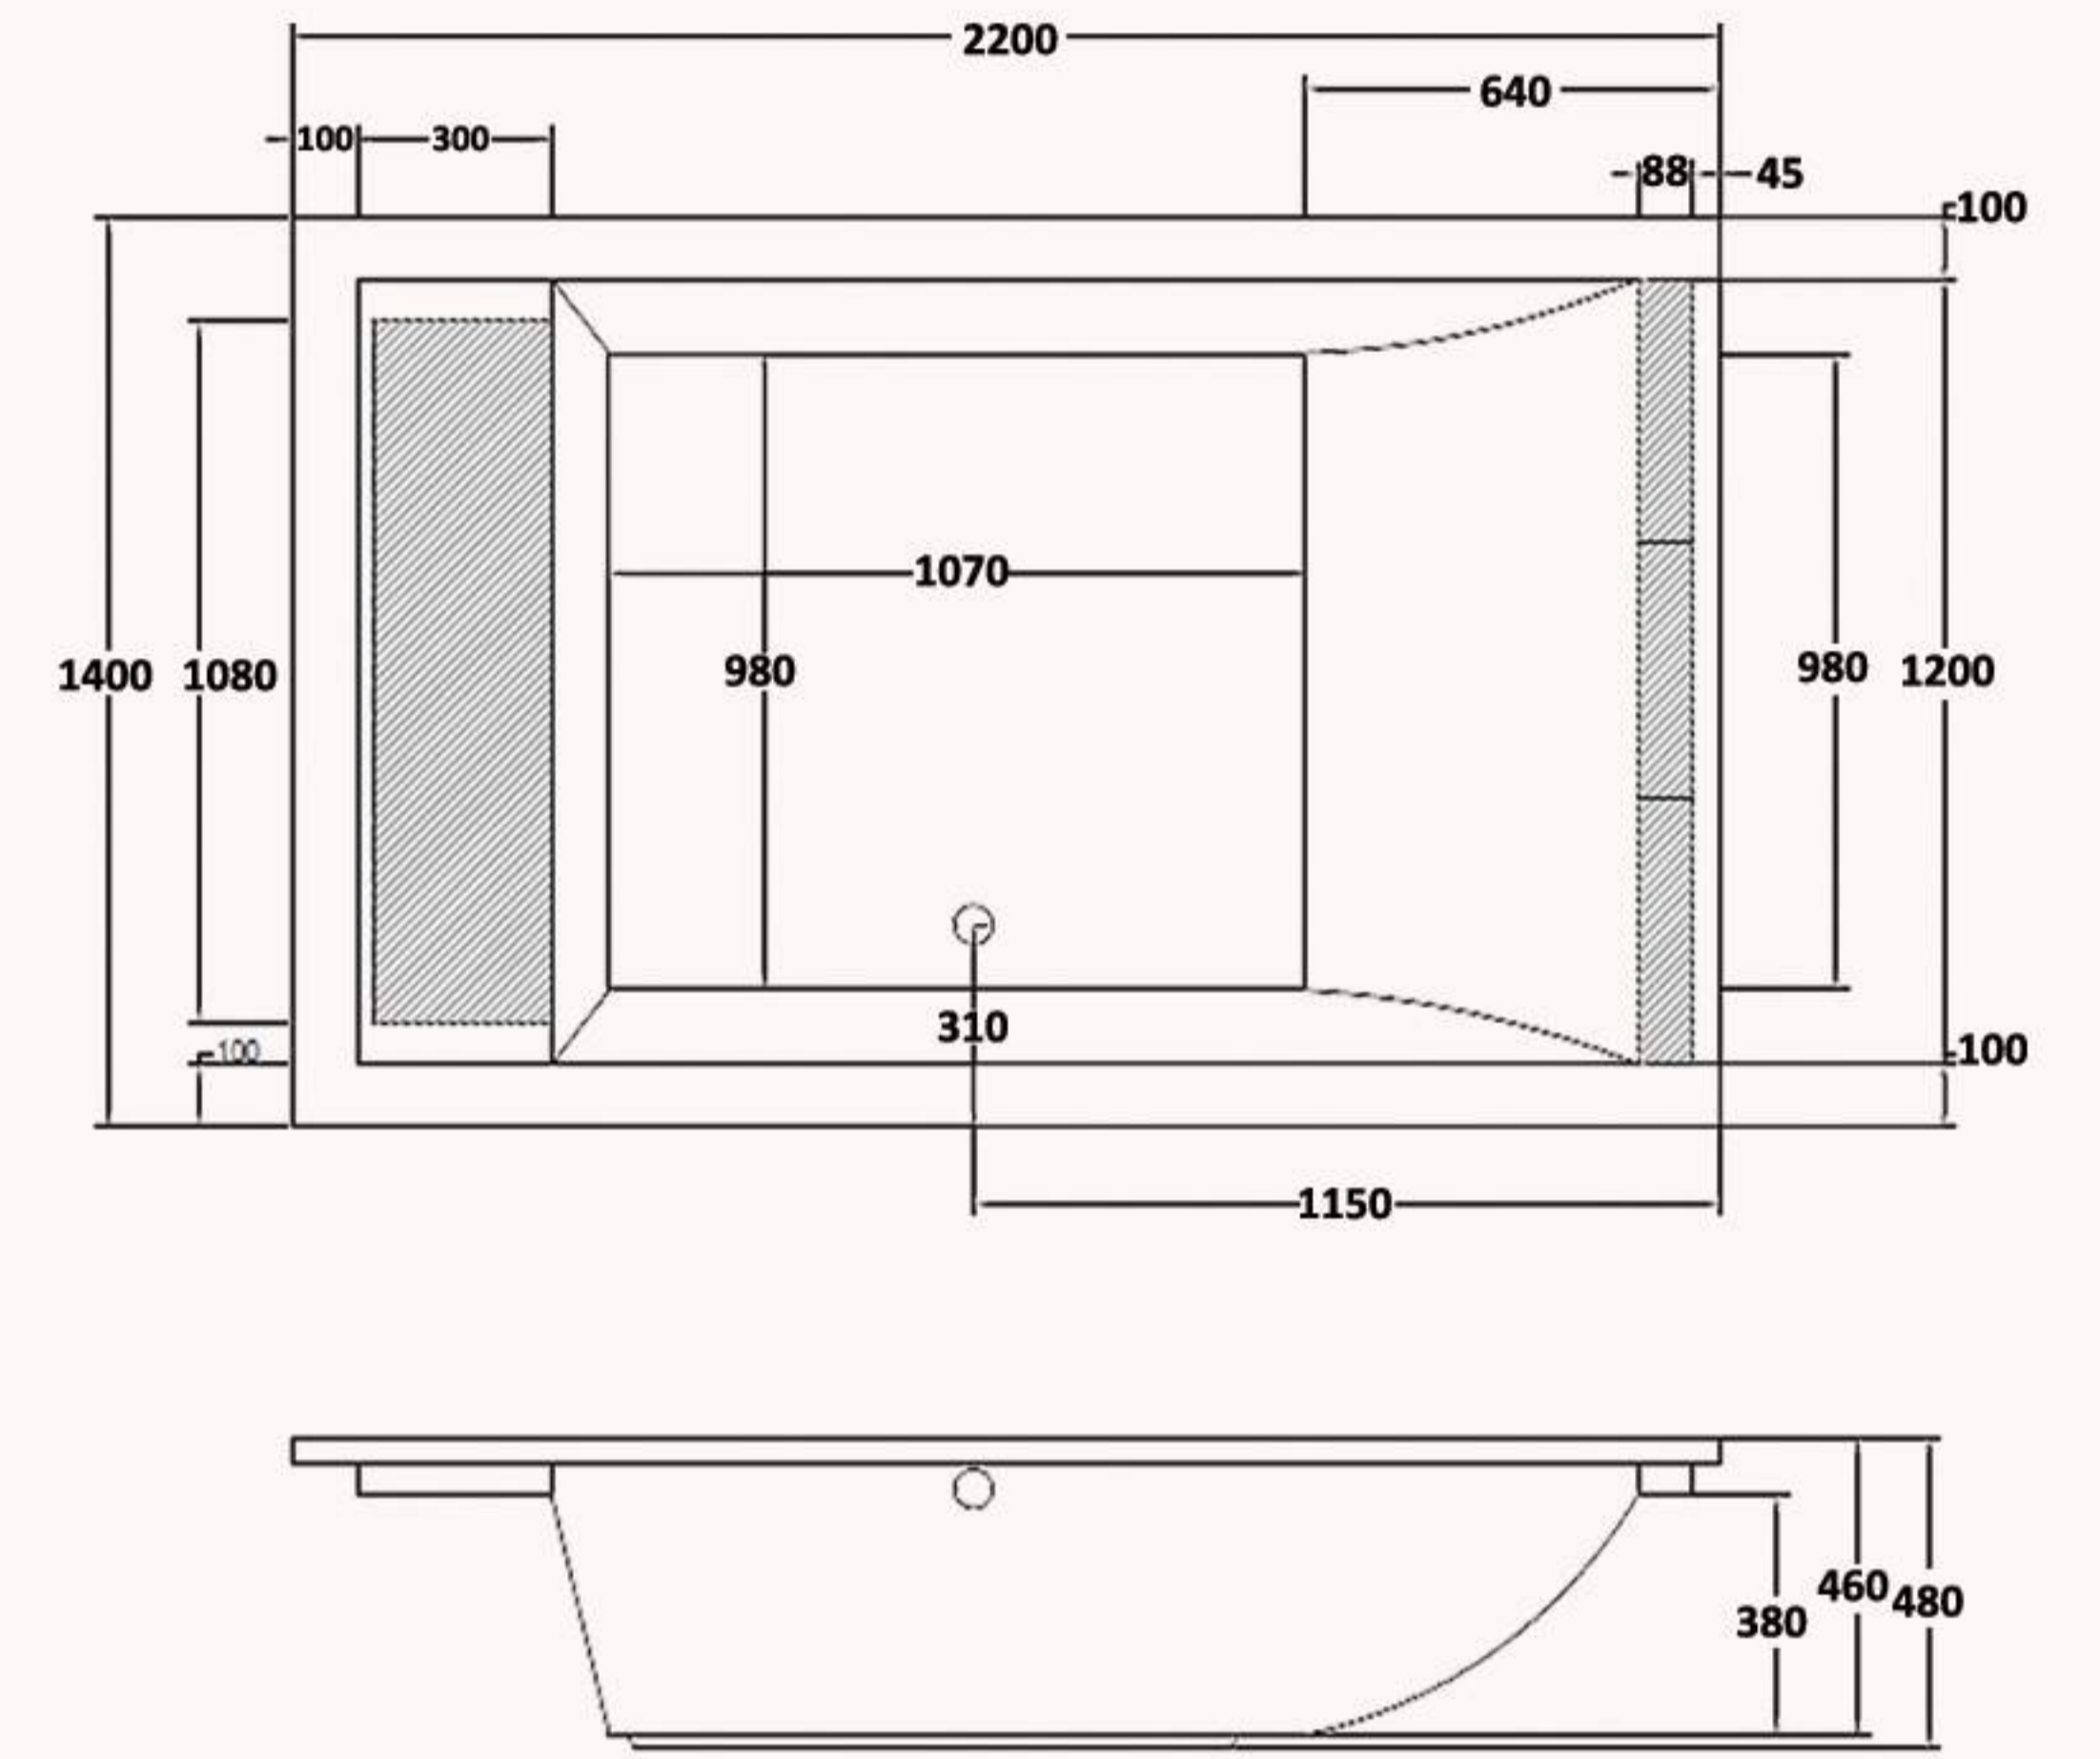

INFINITY إنفينيتي

220X140 cm

Packages	الوايبرول Whirlpool	الفضية Silver	الذهبية Gold	المجموعات
Water Pump	-	-	2	مضخة الماء
Super Jets	-	-	8	نفث كبير
Micro Jets	-	-	12	نفث ميكرو
Air Blower	-	-	1	مضخة الهواء
Air Jets	-	-	12	نفث الهواء
Pneumatic Switch	-	-	3	مفتاح هوائي
Air Switch	-	-	-	مفتاح الهواء
Chromo Lights	-	-	1	إضاءة متعددة الألوان
Turbo	-	-	1	نظام التيربو
Front Panel	-	-	1	الغطاء الأمامي
Side Panel	-	-	1	الغطاء الجانبي
Frame Work With Legs	-	-	1	الإطار مع الأقدام
Options				الخيارات
Disinfection System	-	-	Option	نظام التعقيم
Water Heater	-	-	Option	سخان الماء