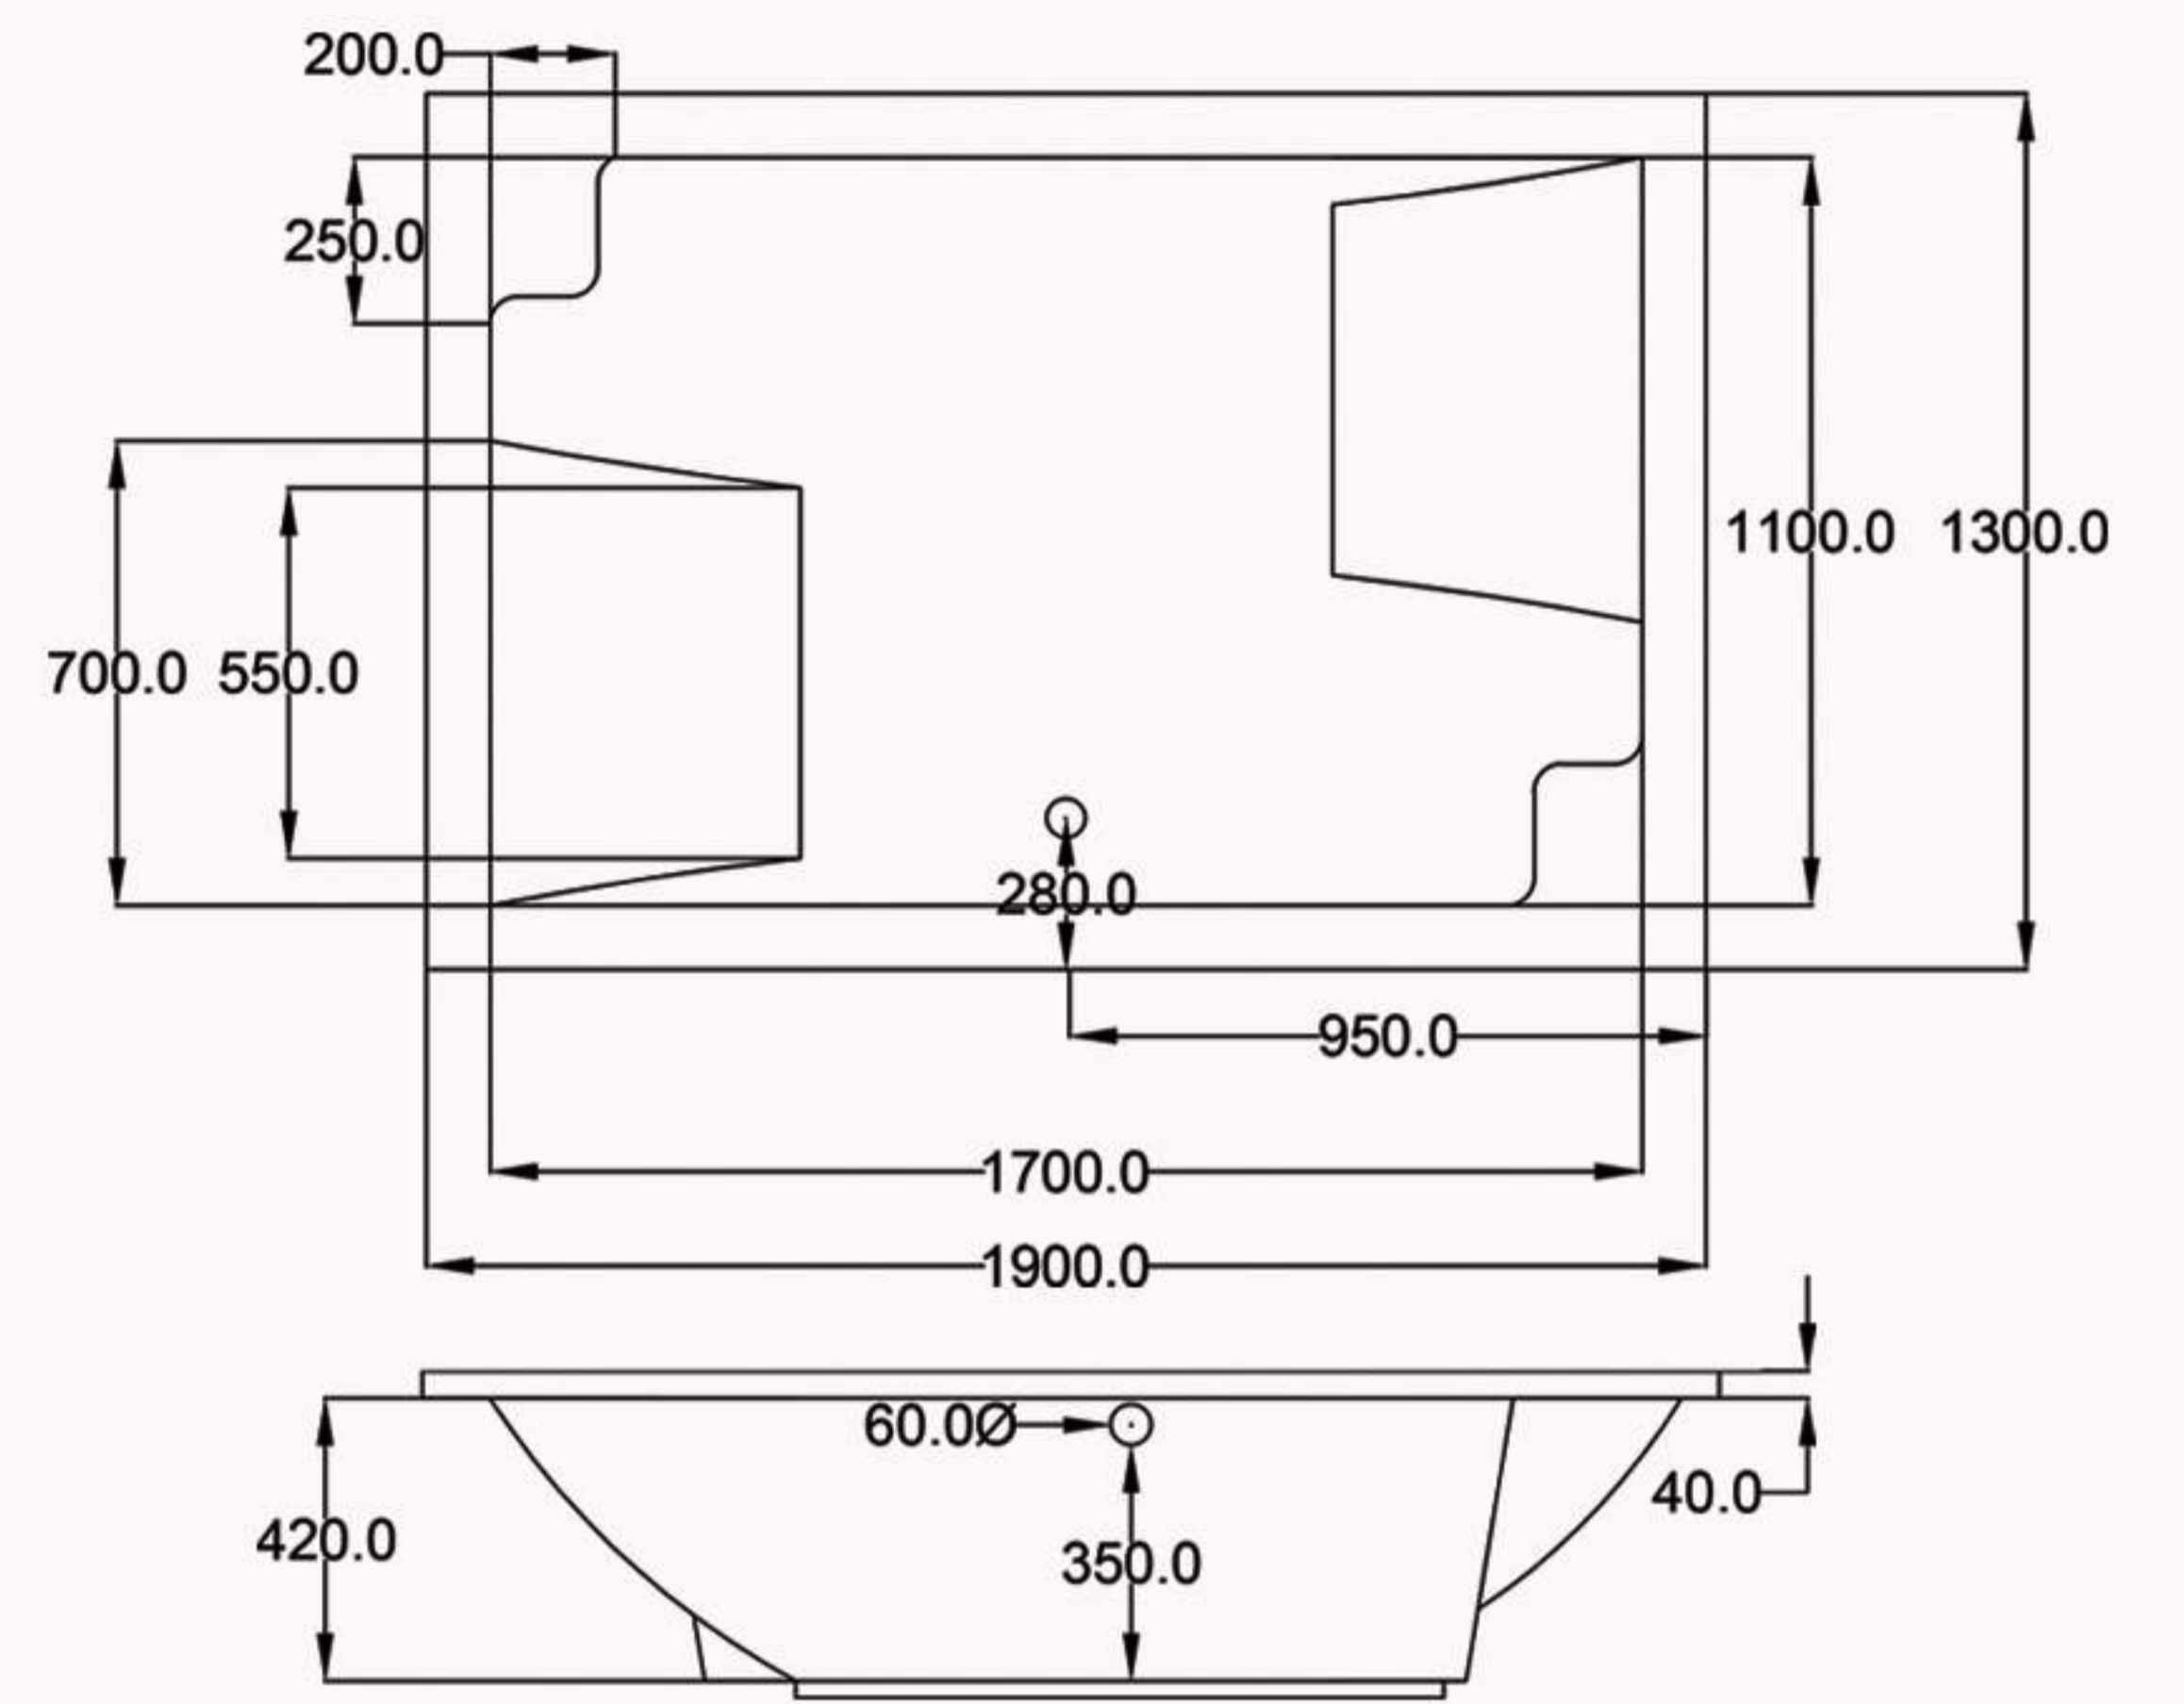

PARADISE باراداييس

190X130 cm

Packages	الوايبرول Whirlpool	الفضية Silver	الذهبية Gold	المجموعات
Water Pump	1	1	1	مضخة الماء
Super Jets	8	8	8	نفث كبير
Micro Jets	-	-	12	نفث ميكرو
Air Blower	-	1	1	مضخة الهواء
Air Jets	-	9	9	نفث الهواء
Pneumatic Switch	1	2	2	مفتاح هوائي
Air Switch	1	-	-	مفتاح الهواء
Chromo Lights	-	-	1	إضاءة متعددة الألوان
Turbo	-	1	1	نظام التيربو
Front Panel	1	1	1	الغطاء الأمامي
Side Panel	1	1	1	الغطاء الجانبي
Frame Work With Legs	1	1	1	الإطار مع الأقدام
Options				الخيارات
Disinfection System	Option	Option	Option	نظام التعقيم
Water Heater	Option	Option	Option	سخان الماء