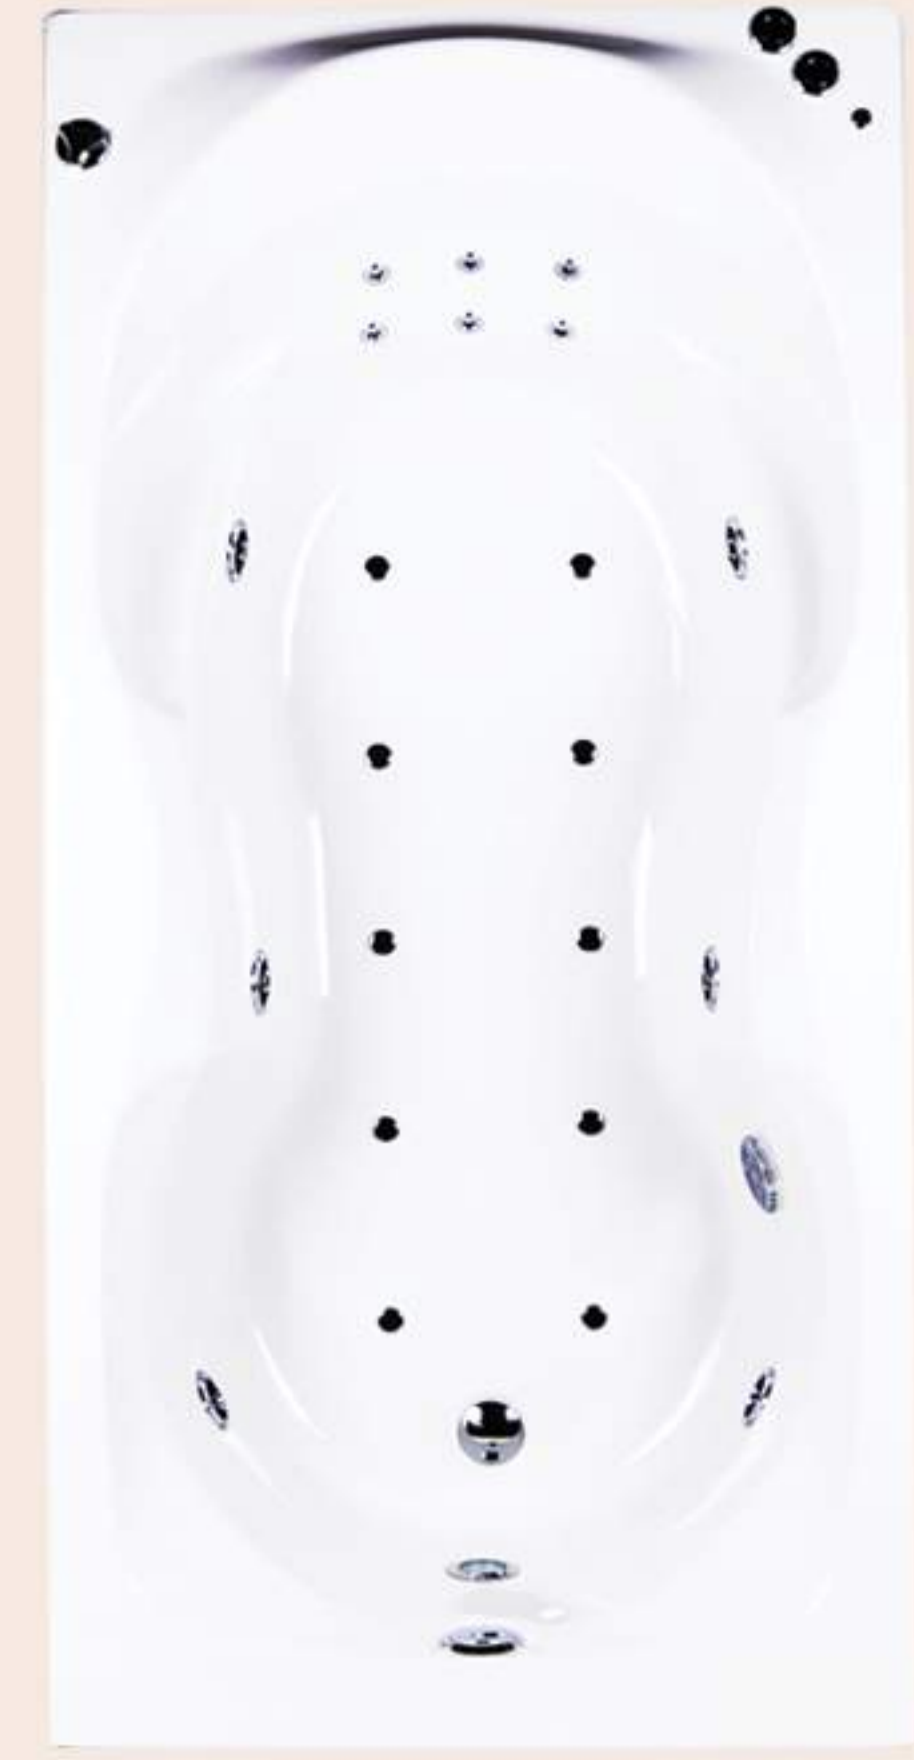

TEXAS تكساس

180X90 cm

Packages	الوايبرول Whirlpool	الفضية Silver	الذهبية Gold	المجموعات
Water Pump	1	1	1	مضخة الماء
Super Jets	6	6	6	نفث كبير
Micro Jets	-	-	6	نفث ميكرو
Air Blower	-	1	1	مضخة الهواء
Air Jets	-	10	10	نفث الهواء
Pneumatic Switch	1	2	2	مفتاح هوائي
Air Switch	1	-	-	مفتاح الهواء
Chromo Lights	-	-	1	إضاءة متعددة الألوان
Turbo	-	1	1	نظام التيربو
Front Panel	1	1	1	الغطاء الأمامي
Side Panel	1	1	1	الغطاء الجانبي
Frame Work With Legs	1	1	1	الإطار مع الأقدام
Options				الخيارات
Disinfection System	Option	Option	Option	نظام التعقيم
Water Heater	Option	Option	Option	سخان الماء