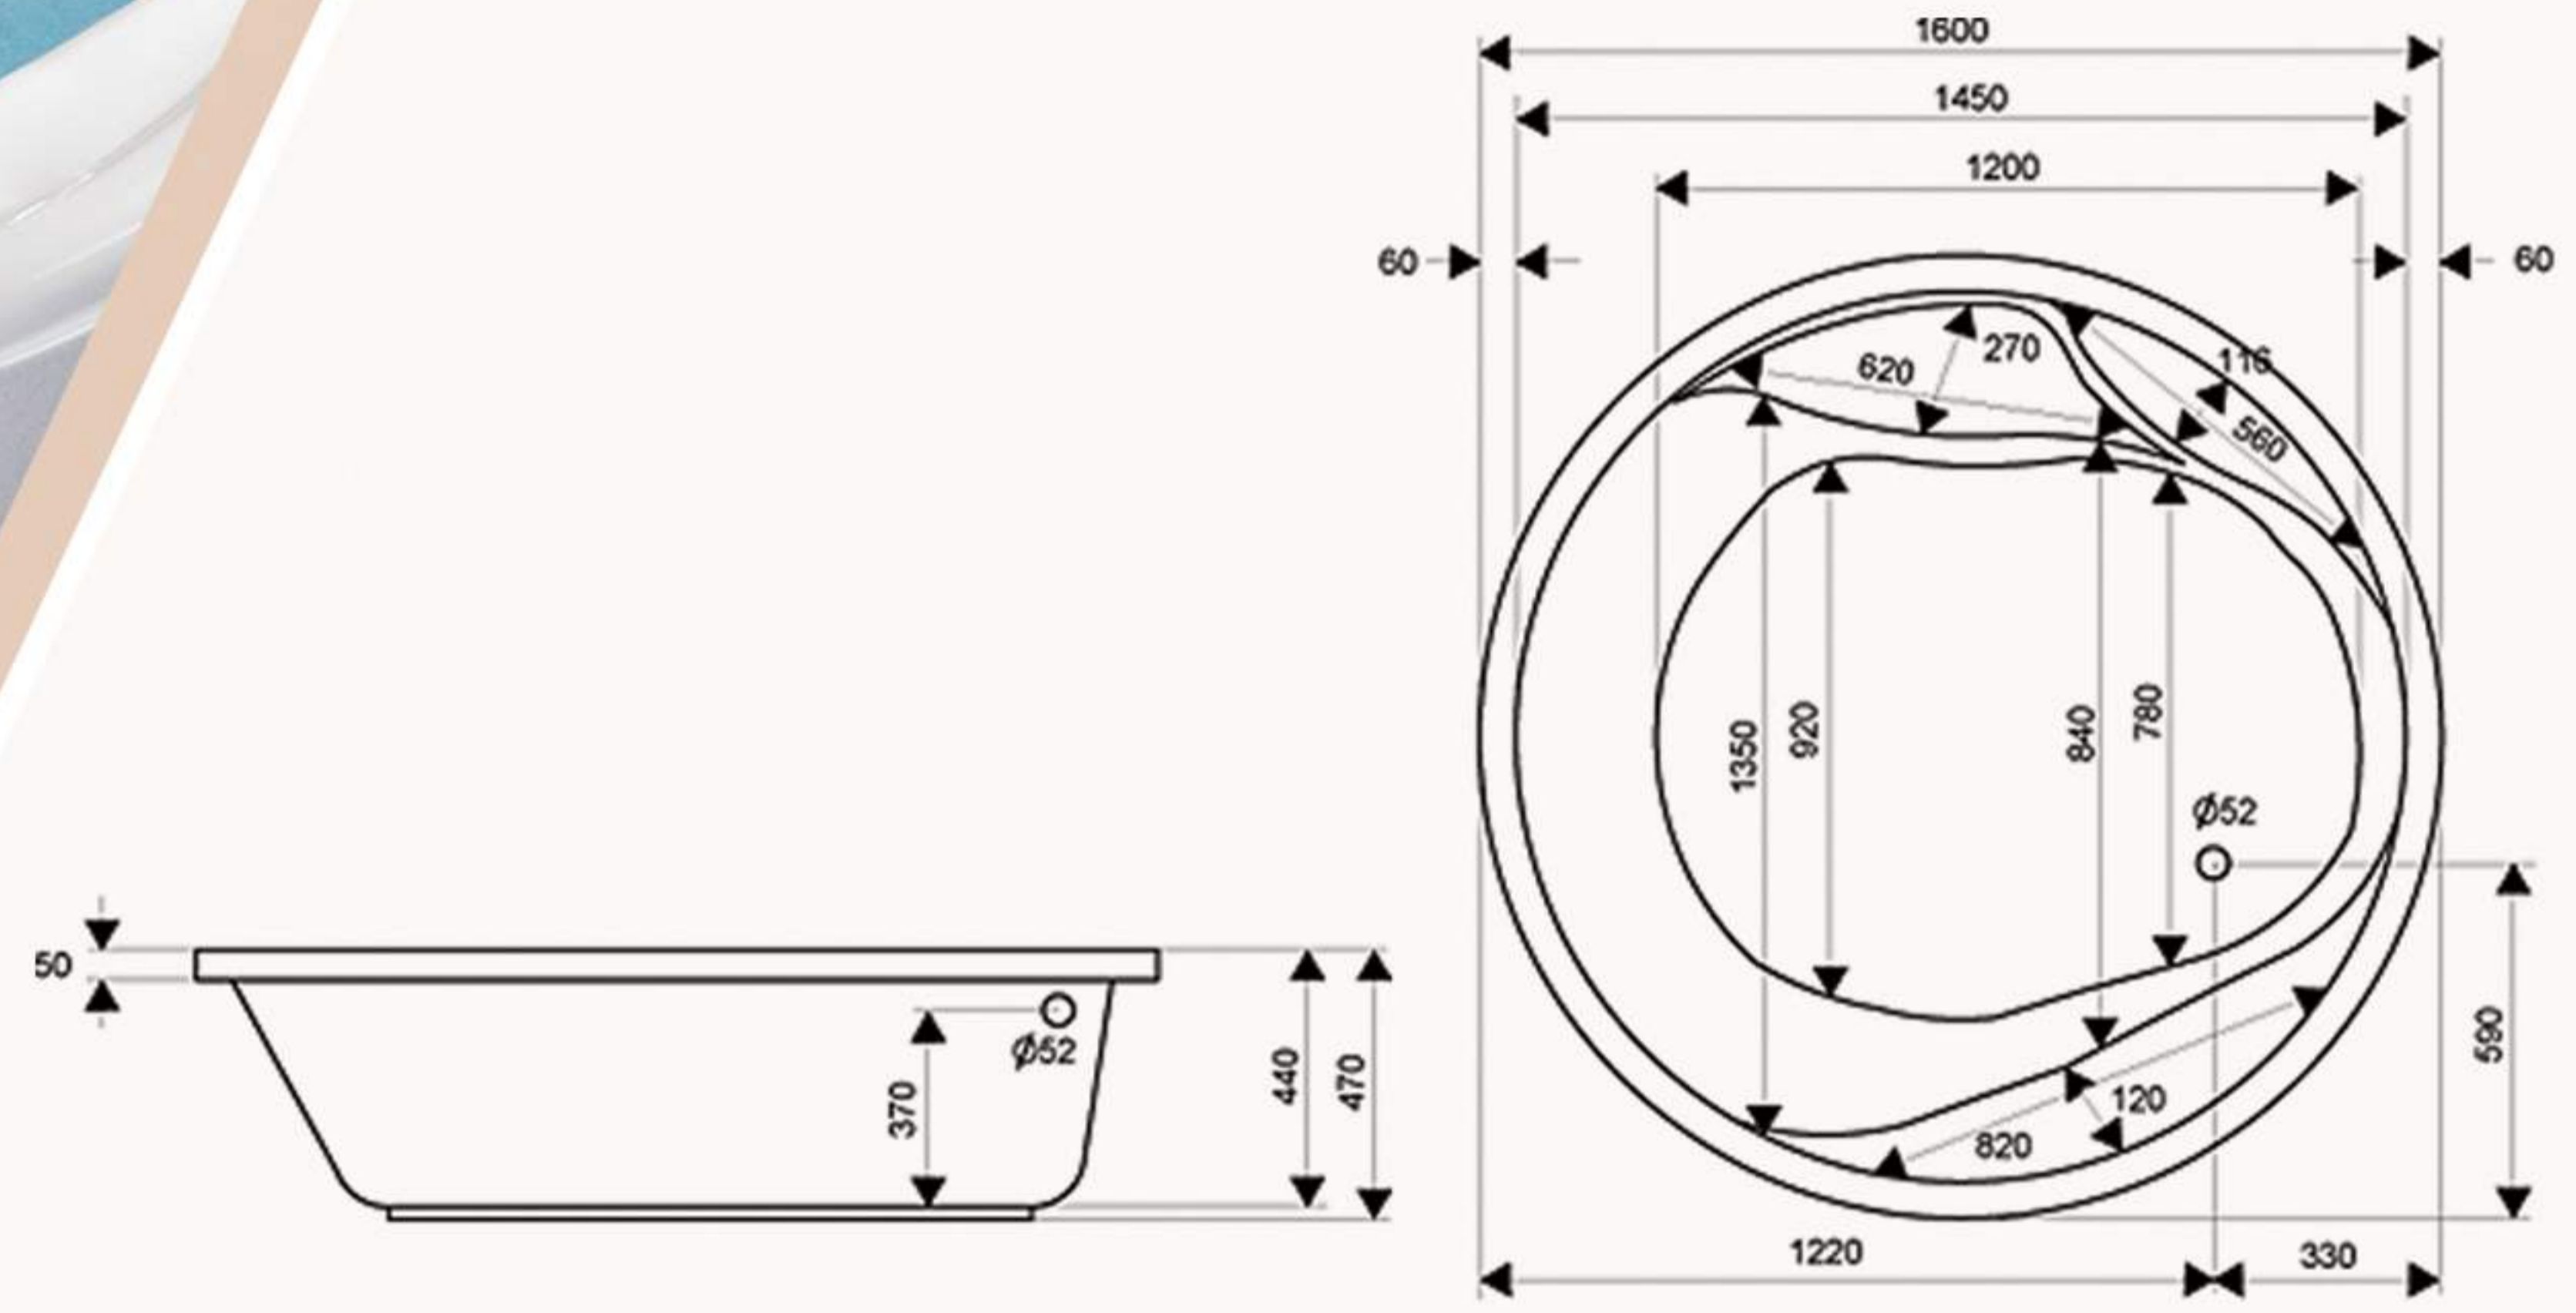

VEGAS فيغاس

160 cm

Packages	الوايبرول Whirlpool	الفضية Silver	الذهبية Gold	المجموعات
Water Pump	1	1	1	مضخة الماء
Super Jets	6	6	6	نفث كبير
Micro Jets	-	-	7	نفث ميكرو
Air Blower	-	1	1	مضخة الهواء
Air Jets	-	10	10	نفث الهواء
Pneumatic Switch	1	2	2	مفتاح هوائي
Air Switch	1	-	-	مفتاح الهواء
Chromo Lights	-	-	1	إضاءة متعددة الألوان
Turbo	-	1	1	نظام التيربو
Front Panel	-	-	-	الغطاء الأمامي
Side Panel	-	-	-	الغطاء الجانبي
Frame Work With Legs	1	1	1	الإطار مع الأقدام

Options

الخيارات

Disinfection System	Option	Option	Option	نظام التعقيم
Water Heater	Option	Option	Option	سخان الماء