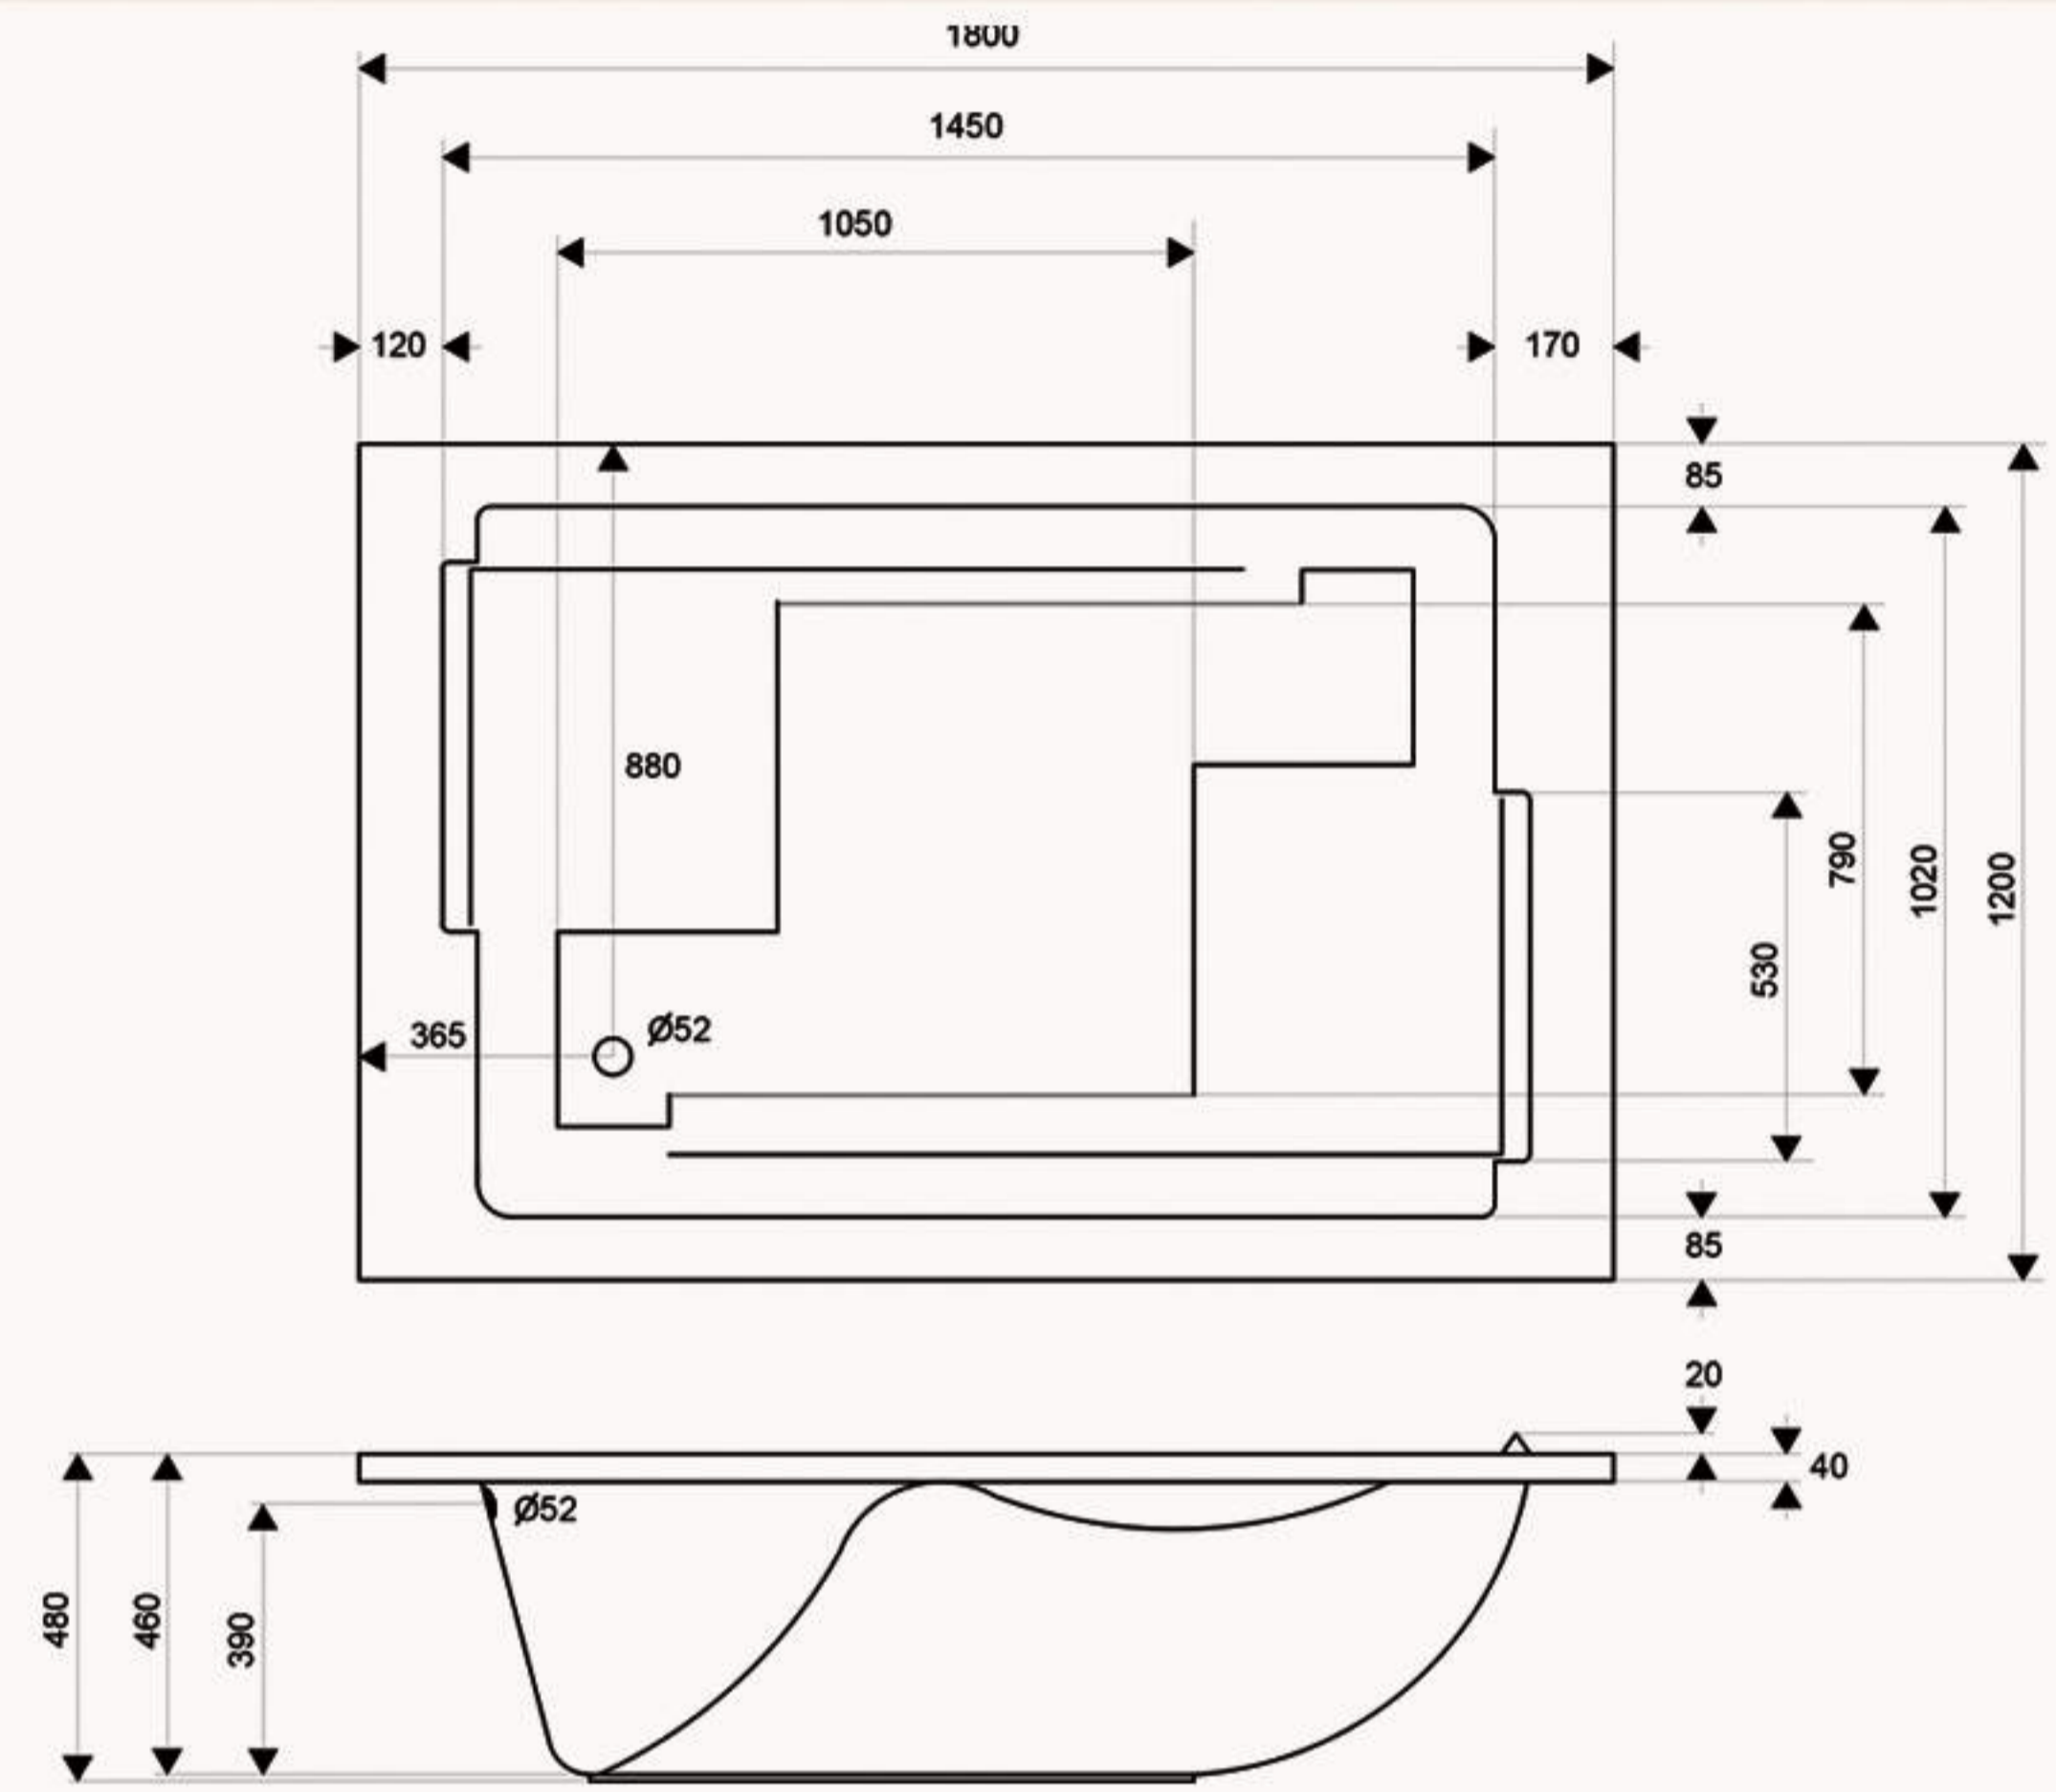

CORAL
180X120 cm

كورال

Packages	الوايبرول Whirlpool	الفضية Silver	الذهبية Gold	المجموعات
Water Pump	1	1	1	مضخة الماء
Super Jets	6	6	5	نفث كبير
Micro Jets	-	-	10	نفث ميكرو
Air Blower	-	1	1	مضخة الهواء
Air Jets	-	10	8	نفث الهواء
Pneumatic Switch	1	2	2	مفتاح هوائي
Air Switch	1	-	-	مفتاح الهواء
Chromo Lights	-	-	1	إضاءة متعددة الألوان
Turbo	-	1	1	نظام التيربو
Front Panel	1	1	1	الغطاء الأمامي
Side Panel	1	1	1	الغطاء الجانبي
Frame Work With Legs	1	1	1	الإطار مع الأقدام