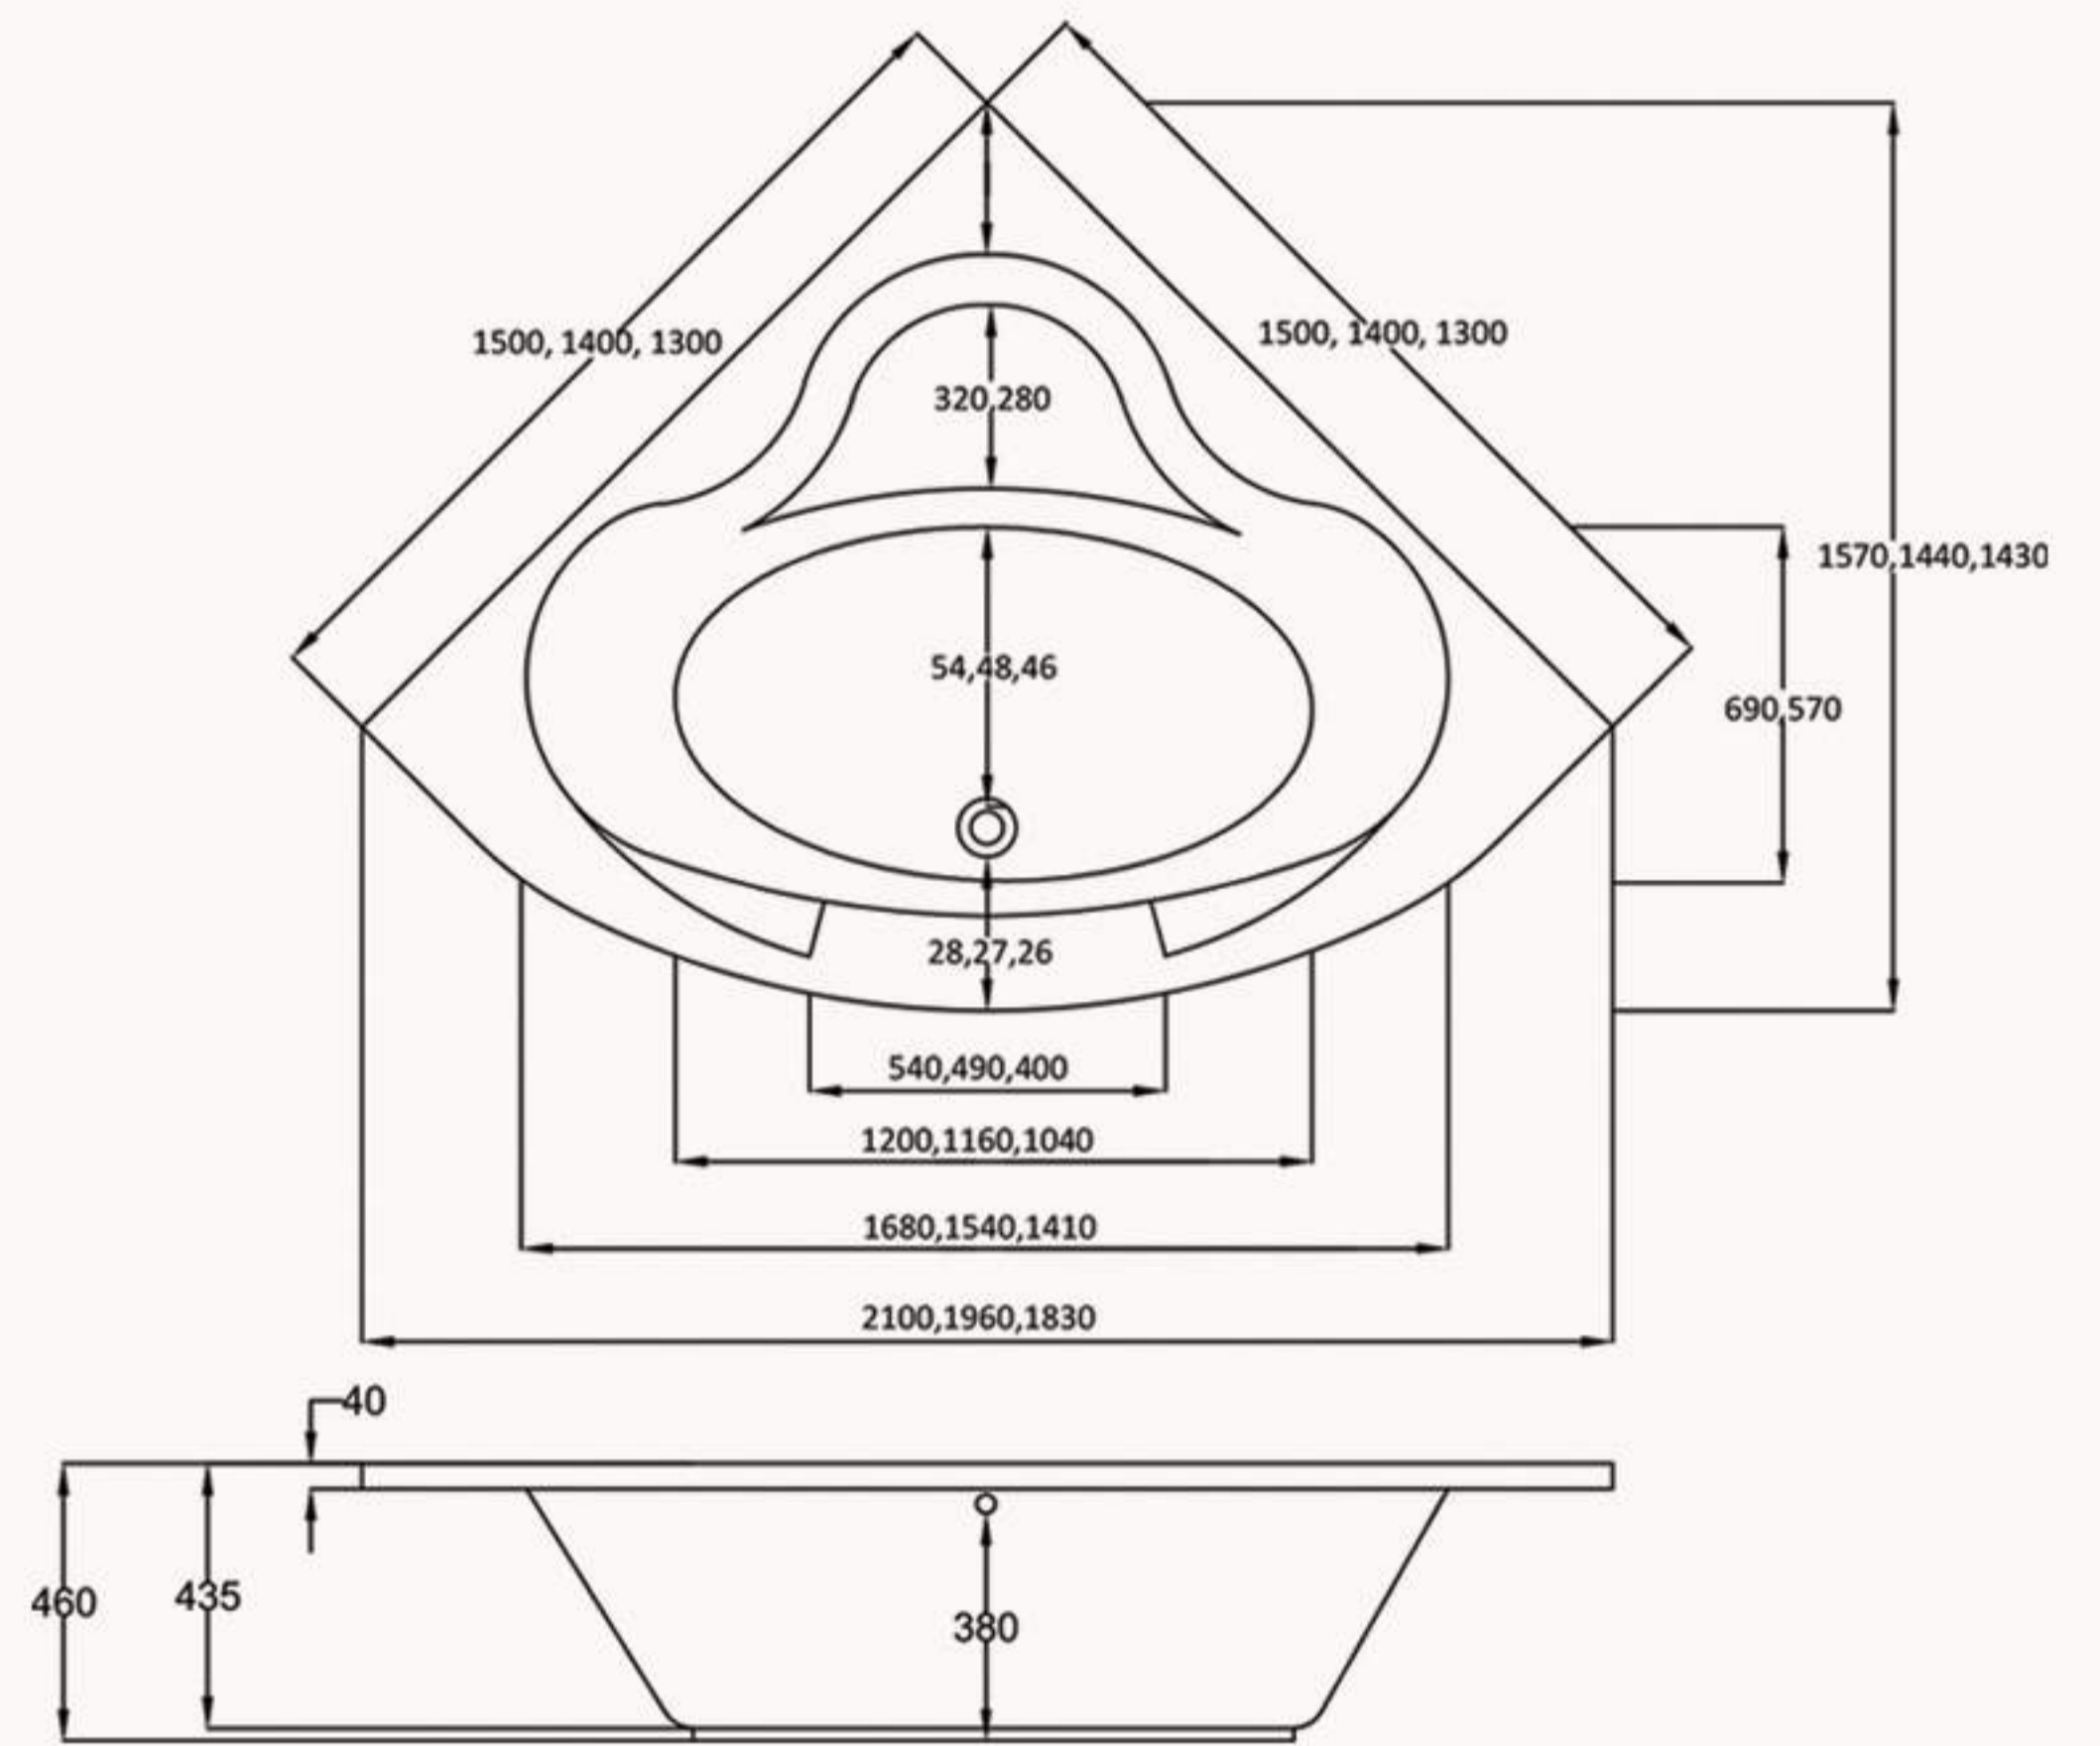

GRANADA غراناڊا

150X150 cm, 140X140 cm, 130X130 cm