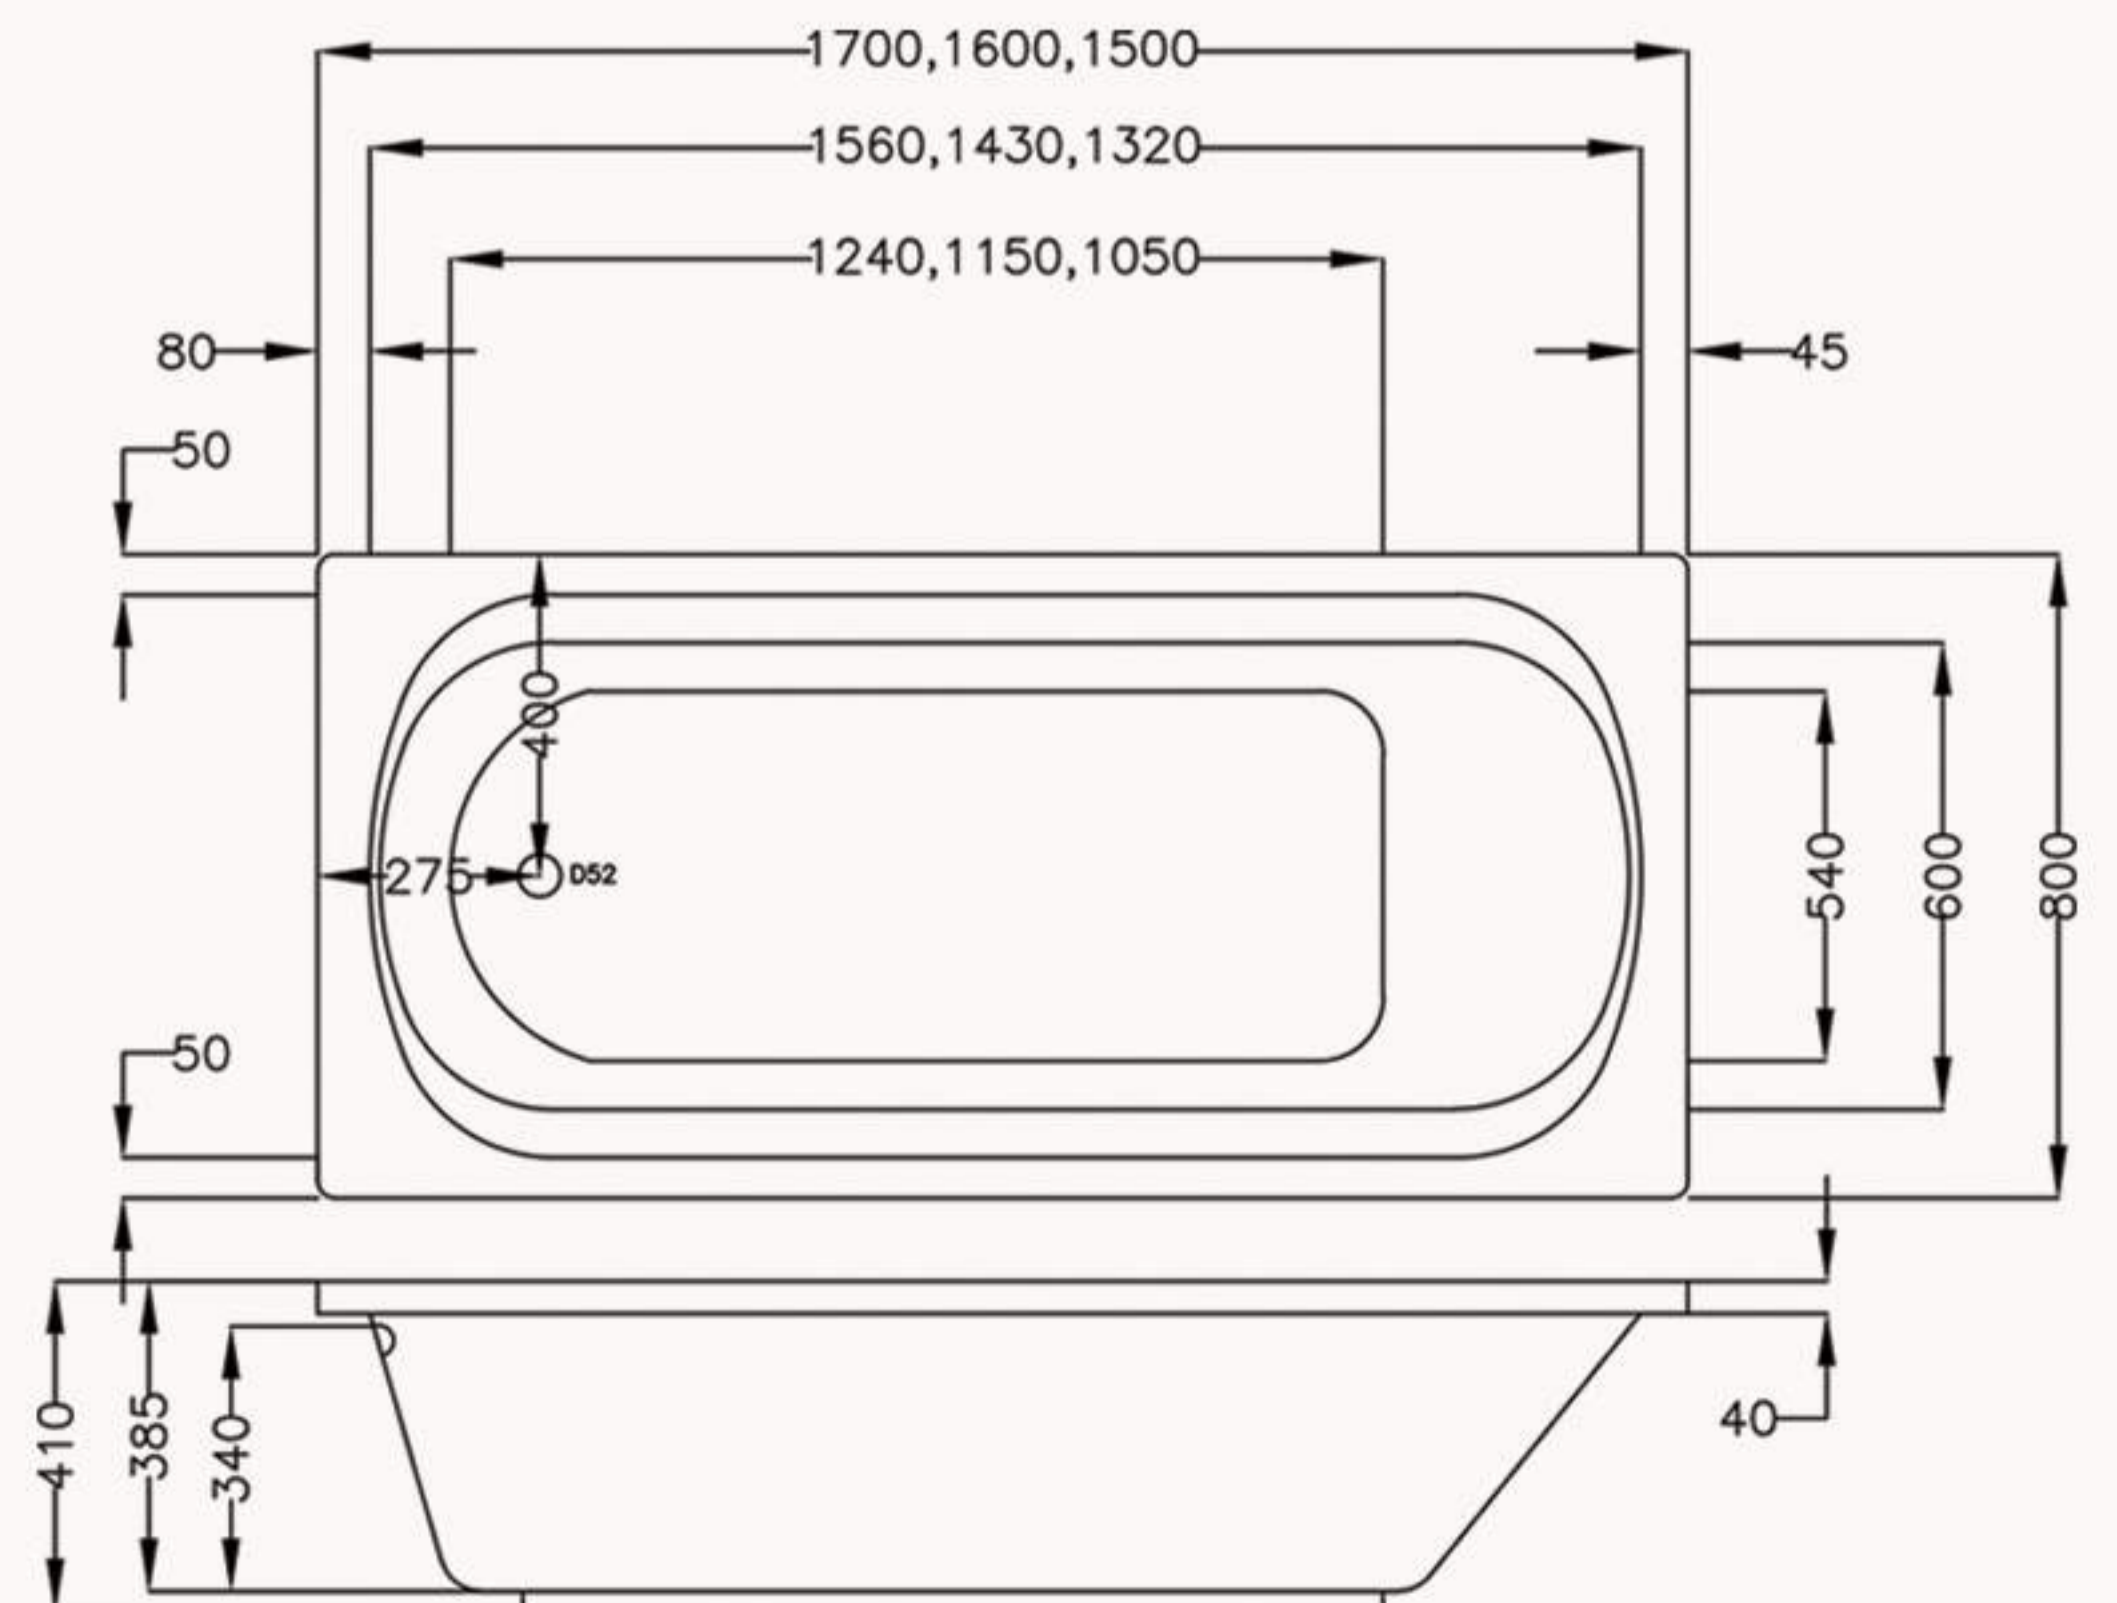

Options

الخيارات

Disinfection System	Option	Option	-	نظام التعقيم
Water Heater	Option	Option	-	سخان الماء

GRANADA غراناڊا

150X150 cm, 140X140 cm, 130X130 cm

RENO رينو

170X80 cm, 160X80 cm, 150X80 cm

NAVARRA نافارا

180X80 cm, 170X80 cm, 170X75 cm
170X70 cm, 160X70 cm, 150X70 cm

ROSWELL روزويل

170X80 cm

DENVER دنقر

140X70 cm, 130X70 cm, 120X70 cm

RAMA راما

90X90 cm, 800X80 cm, 70X70 cm

JOORY جوري