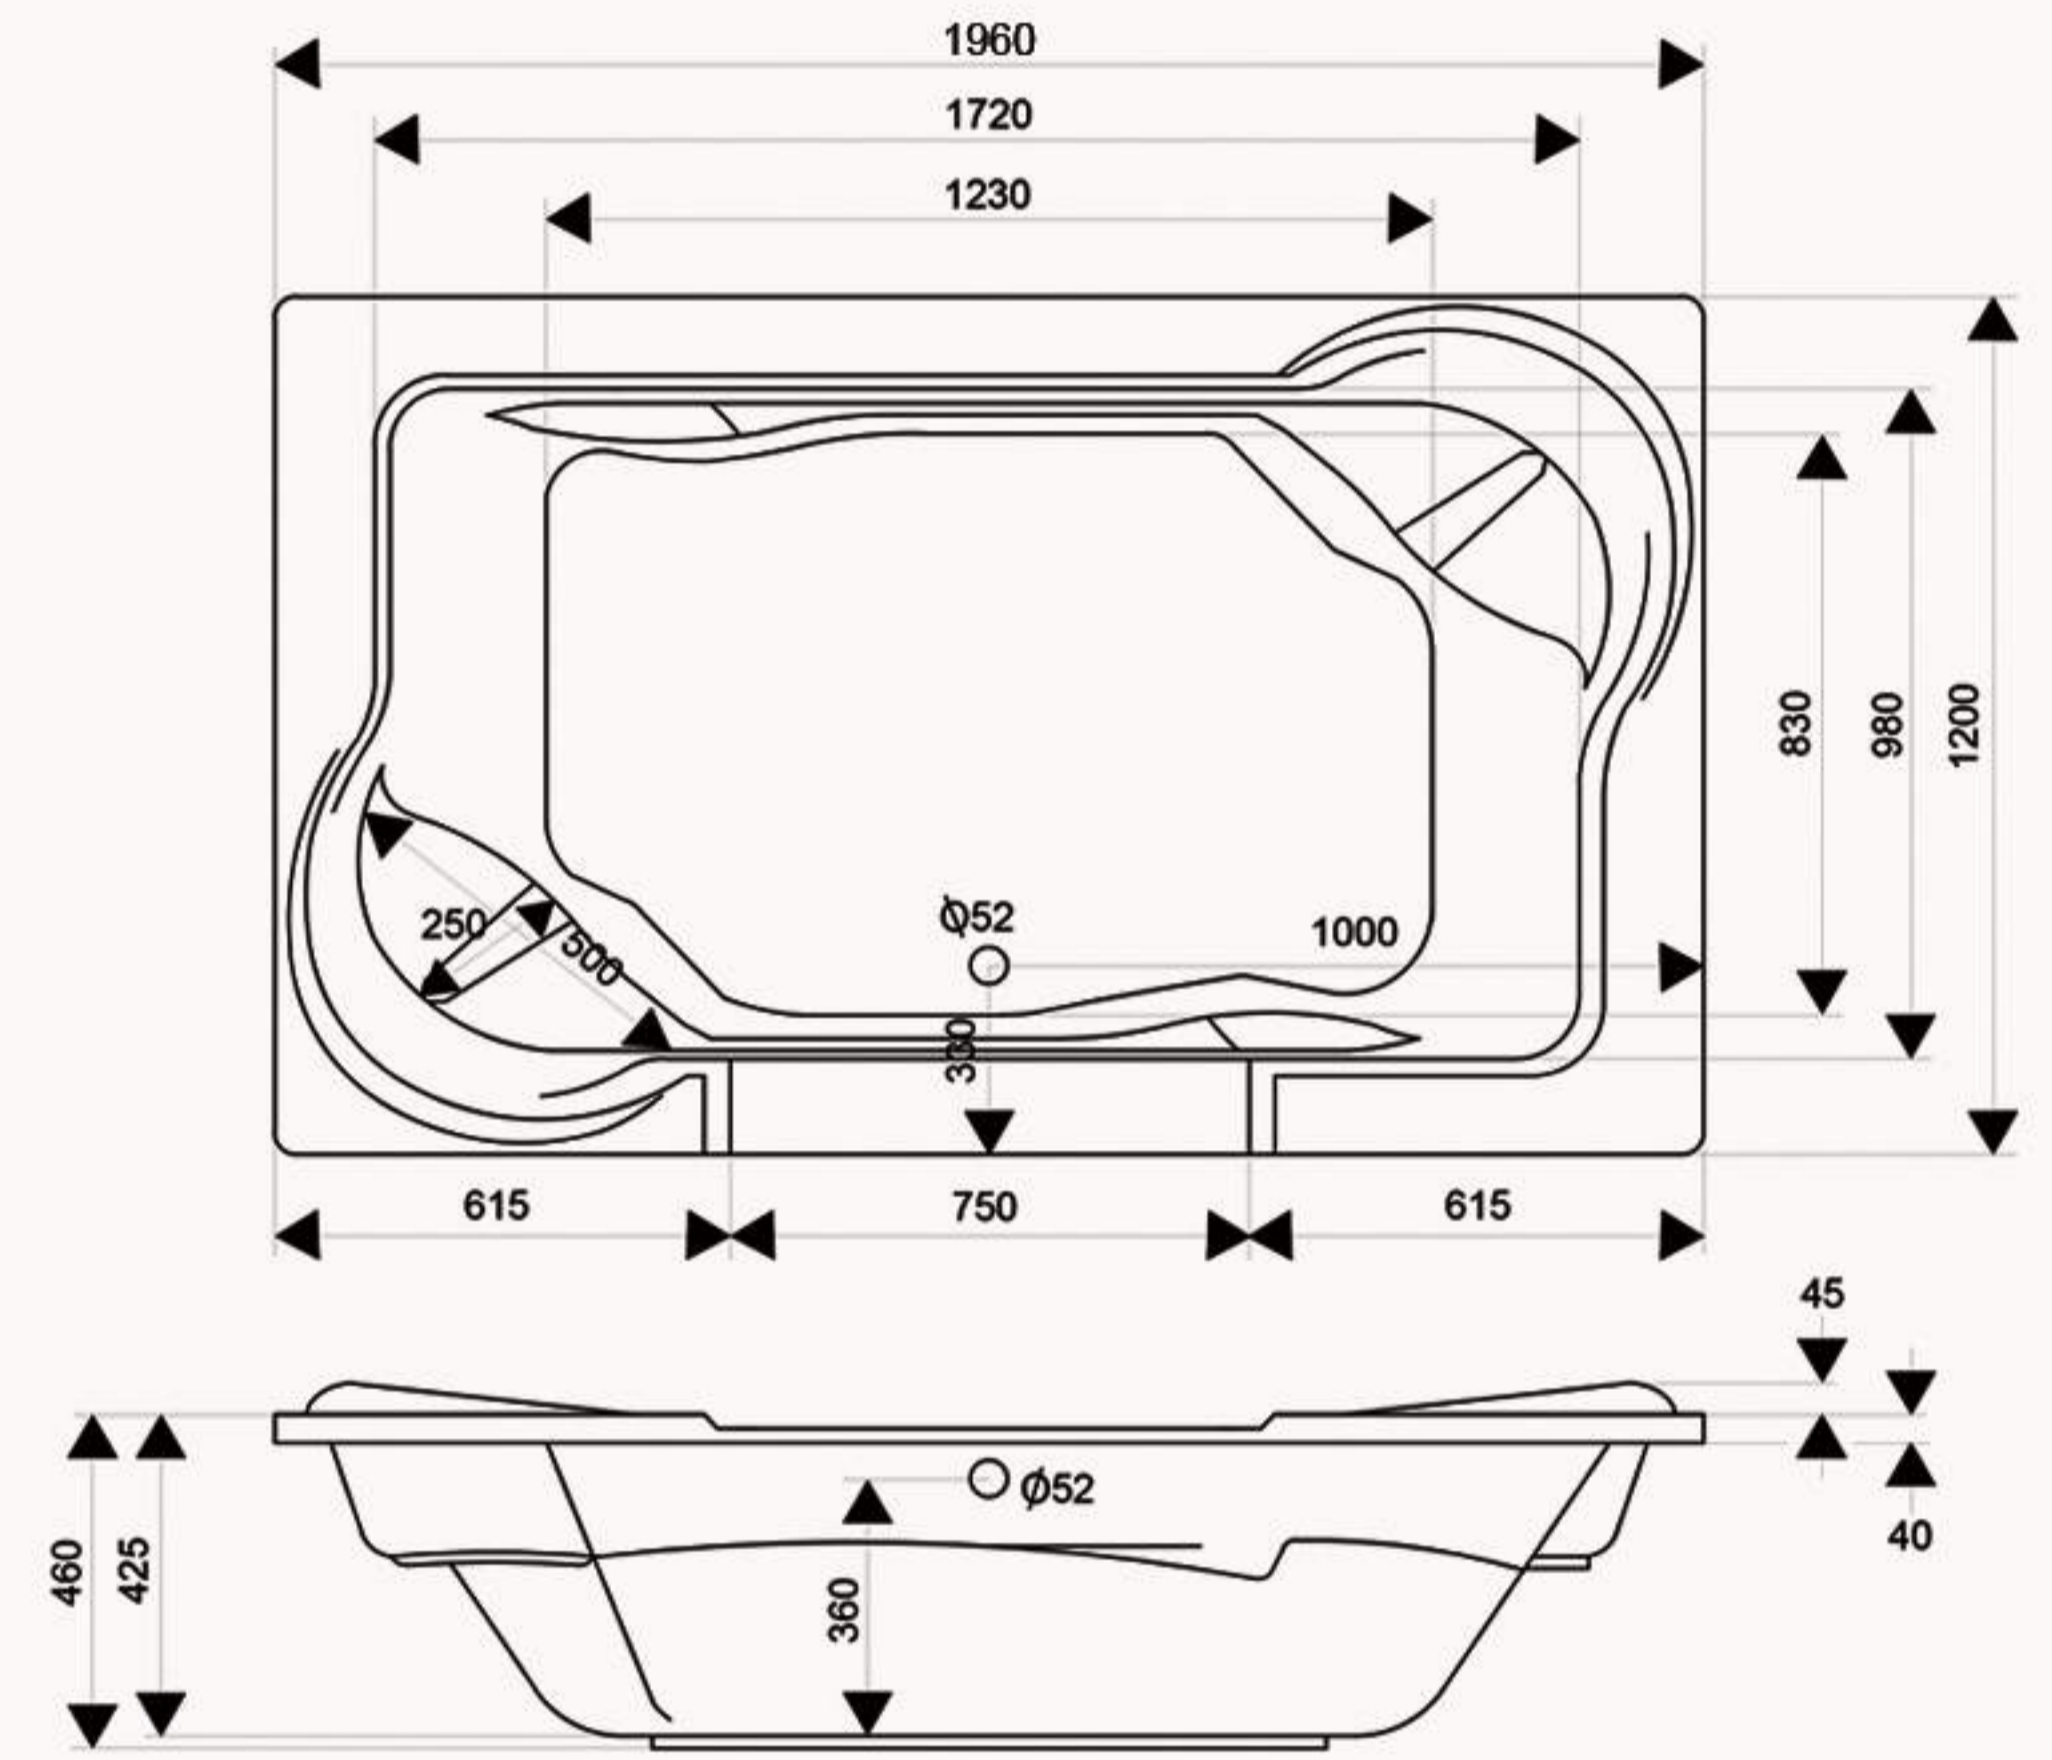

VINGE

200X120 cm

فينس

Packages	الوايبرول Whirlpool	الفضية Silver	الذهبية Gold	المجموعات
Water Pump	1	1	1	مضخة الماء
Super Jets	6	6	5	نفث كبير
Micro Jets	-	-	8	نفث ميكرو
Air Blower	-	1	1	مضخة الهواء
Air Jets	-	10	10	نفث الهواء
Pneumatic Switch	1	2	2	مفتاح هوائي
Air Switch	1	-	-	مفتاح الهواء
Chromo Lights	-	-	1	إضاءة متعددة الألوان
Turbo	-	1	1	نظام التيربو
Front Panel	1	1	1	الغطاء الأمامي
Side Panel	1	1	1	الغطاء الجانبي
Frame Work With Legs	1	1	1	الإطار مع الأقدام

Options

الخيارات

Disinfection System	Option	Option	Option	نظام التعقيم
Water Heater	Option	Option	Option	سخان الماء