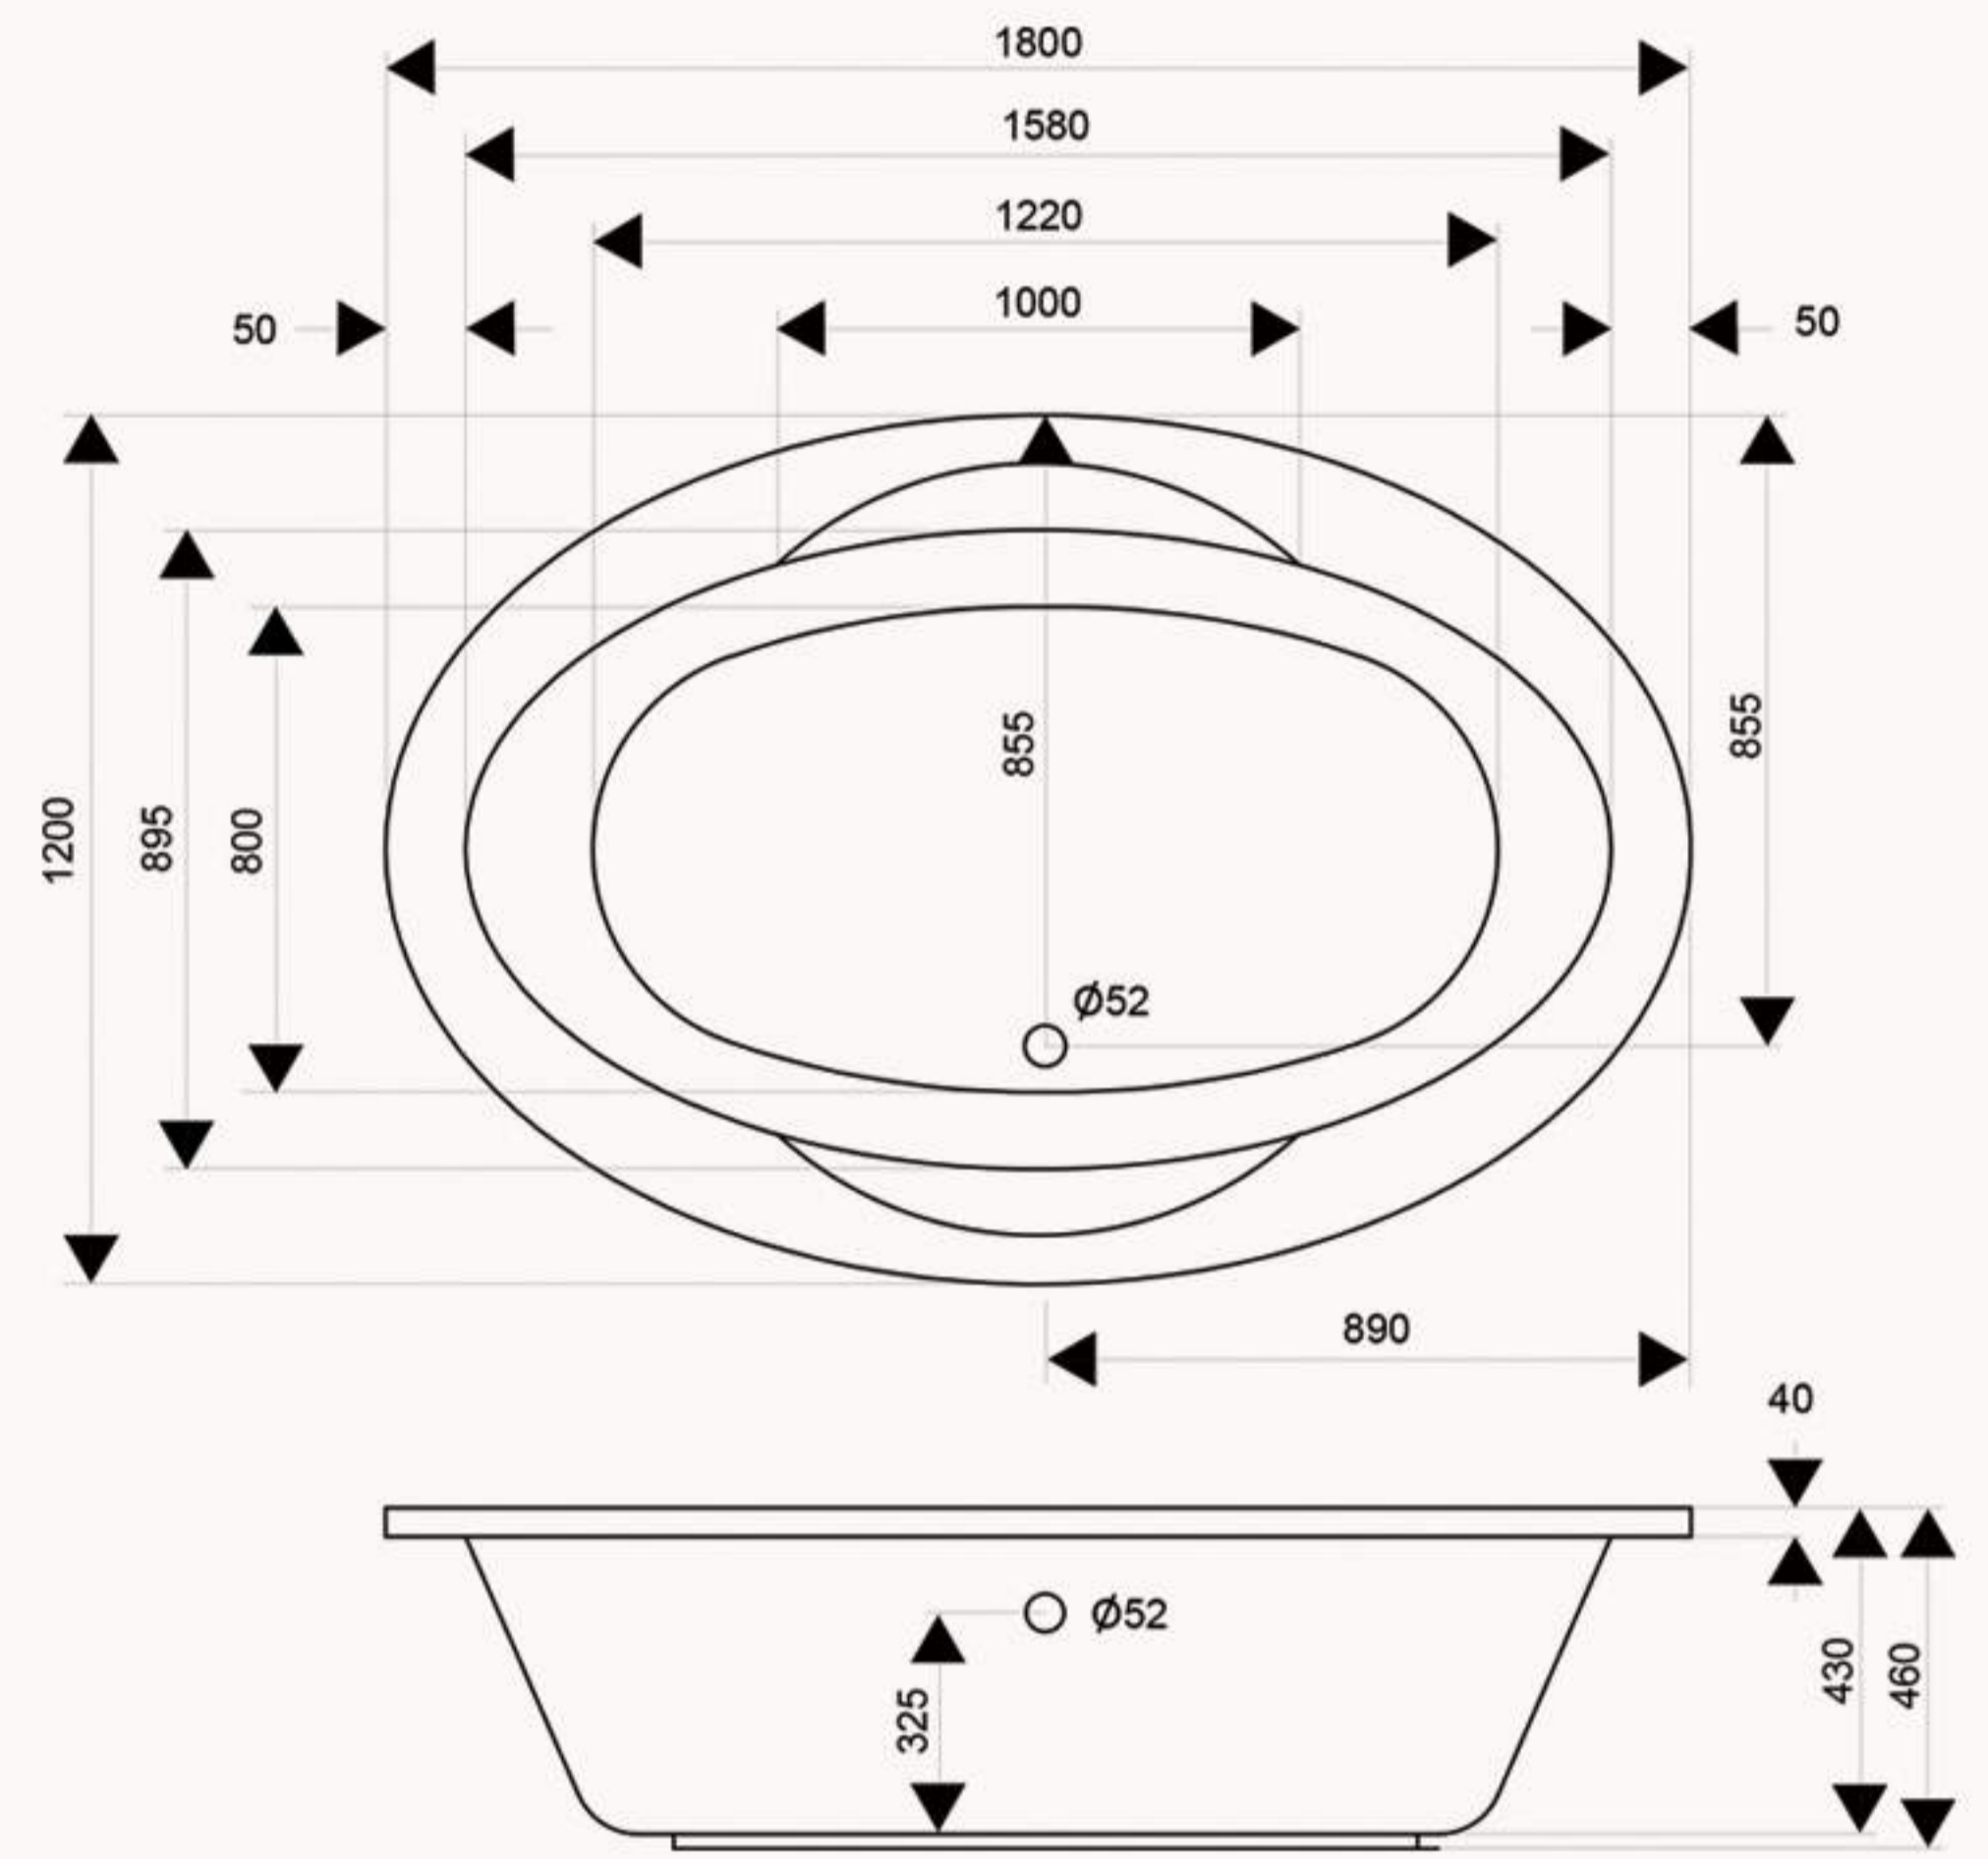

OPAL أوبال

180X120 cm

Packages	الوايبرول Whirlpool	الفضية Silver	الذهبية Gold	المجموعات
Water Pump	1	1	1	مضخة الماء
Super Jets	6	6	4	نفث كبير
Micro Jets	-	-	5	نفث ميكرو
Air Blower	-	1	1	مضخة الهواء
Air Jets	-	10	10	نفث الهواء
Pneumatic Switch	1	2	2	مفتاح هوائي
Air Switch	1	-	-	مفتاح الهواء
Chromo Lights	-	-	1	إضاءة متعددة الألوان
Turbo	-	1	1	نظام التيربو
Front Panel	1	1	1	الغطاء الأمامي
Side Panel	-	-	-	الغطاء الجانبي
Frame Work With Legs	1	1	1	الإطار مع الأقدام