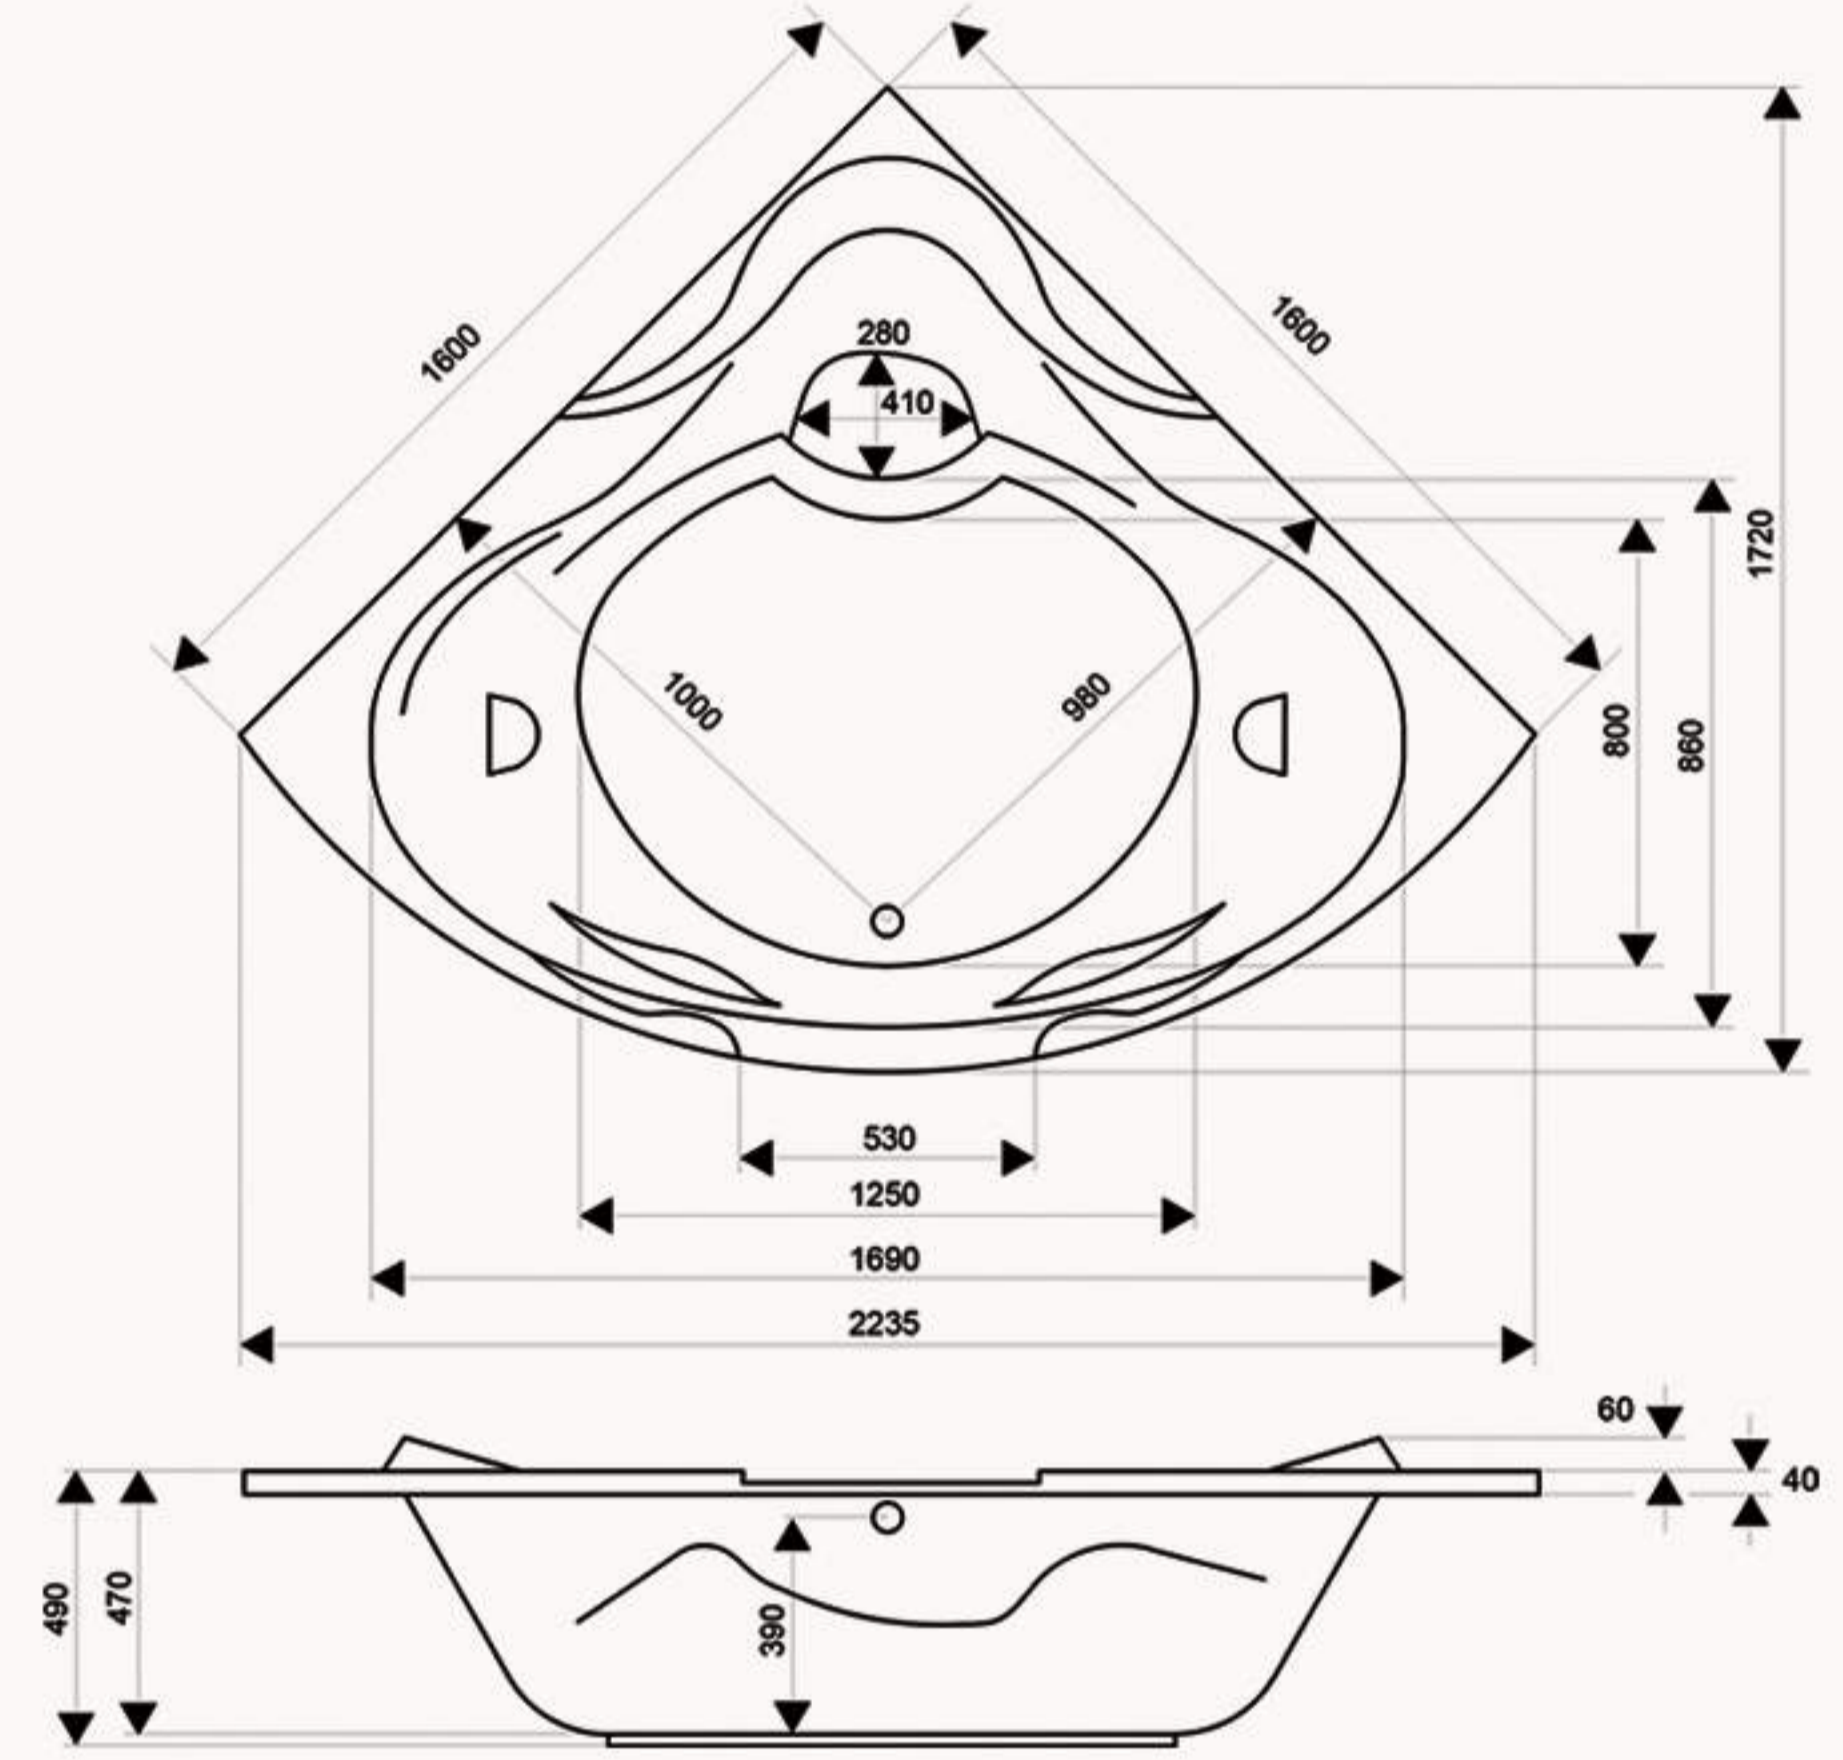

HABANA هابانا

160X160 cm

Packages	الوايربول Whirlpool	الفضية Silver	الذهبية Gold	المجموعات
Water Pump	1	1	1	مضخة الماء
Super Jets	6	6	6	نفثات كبير
Micro Jets	-	-	4	نفثات ميكرو
Air Blower	-	1	1	مضخة الهواء
Air Jets	-	10	10	نفثات الهواء
Pneumatic Switch	1	2	2	مفتاح هوائي
Air Switch	1	-	-	مفتاح الهواء
Chromo Lights	-	-	1	إضاءة متعددة الألوان
Turbo	-	1	1	نظام التيربو
Front Panel	1	1	1	الغطاء الأمامي
Side Panel	-	-	-	الغطاء الجانبي
Frame Work With Legs	1	1	1	الإطار مع الأقدام

Options

الخيارات

Disinfection System	Option	Option	Option	نظام التعقيم
Water Heater	Option	Option	Option	سخان الماء