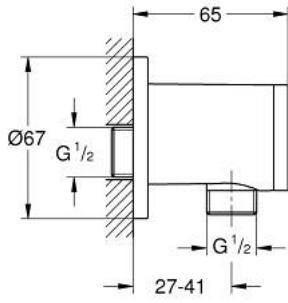

RELEXA 28 626 000 مخرج الشور مقاس 1/2 بوصة

وصف المنتج:

• اللون: كروم

• وصلة دش 1/2 بوصة

• وصلة جدارية 1/2 بوصة

• سلك ذكر

• طلاء كروم GROHE Long-Life

• مع غطاء كروم غير لامع

Pure Freude
an Wasser

RELEXA 28 626 000 مخرج الشور مقاس 1/2 بوصة

الآن - 2014 سرام, قطع الغيار:

1: لوح تغطية (45652P00 رقم الطلب):

89 246 89 433 21 011
08.10.01 08.01.02 10.07.03
Neuhaus Weil Weil

28.627us 28.636 28.655