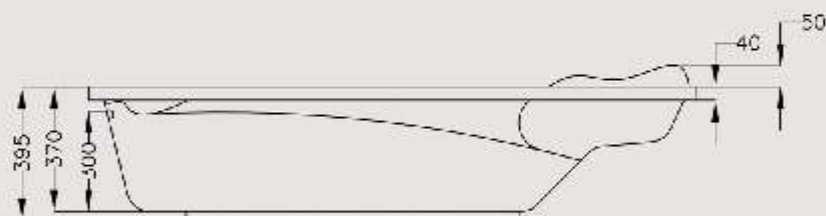

شرينة SHEREENA

Sizes : 1700 X 700
1600 X 700
1500 X 700

دانه DANAH

Sizes : 1700 X 750
1500 X 750
1200 X 750

ماسة MASSAH

Sizes : 1700 X 800
1600 X 800
1500 X 800

لؤلؤة LUALA

Sizes : 1700 X 750
1600 X 750

حصباء
HASBAA

Sizes : 1800 X 800

زمردة ZOMORRODA

Sizes : 1800 X 800

صواني الإستحمام

SHOWER TRAY

إبهاج
EBHAJ

توباز
TOPAZ

فوق البلاط
Above Tile

Sizes : 1200 X 900

Sizes : 1200 X 900
1200 X 800
1000 X 800

جوري JOORY

روان ROWAN

فوق البلاط Above Tile

Sizes : 900 X 900
800 X 800
700 X 700

مع البلاط Walk In