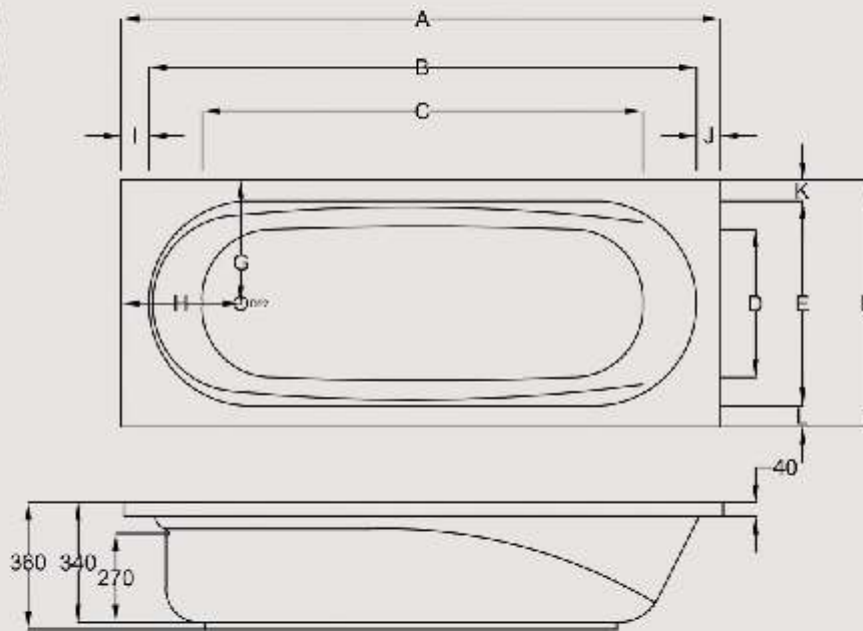

جوهرة JOWHARA

Sizes : 1500 X 1500
1400 X 1400
1300 X 1300

Dimensions	A	B	C	D	E	F	G	H	I	J	K	Height
1500x1500	1500	490	1200	1680	2100	690	1570	320	240	54	28	460
1400x1400	1400	540	1040	1540	1960	570	1440	320	220	48	27	460
1300x1300	1300	400	1160	1410	1830	570	1430	280	210	46	26	460

فیروز FAYROOZE

Sizes : 1800 X 800
1700 X 800
1700 X 750
1700 X 700
1600 X 700
1500 X 700

Dimensions	A	B	C	D	E	F	G	H	I	J	K	L	Height
1800X800	1800	1650	1200	800	630	480	440	400	320	80	70	80	400
1700X800	1700	1550	1070	800	630	480	440	400	350	80	70	80	400
1700X750	1700	1550	1120	750	580	470	420	375	320	80	70	80	400
1700X700	1700	1550	1120	700	580	420	370	350	350	80	70	80	400
1600X700	1600	1450	1000	700	530	420	350	350	350	80	70	80	400
1500X700	1500	1350	900	700	530	420	300	350	300	80	70	80	400

محارة MAHARA

Sizes : 1700 X 700
1600 X 700
1500 X 700
1400 X 700
1300 X 700
1200 X 700

Dimensions	A	B	C	D	E	F	G	H	I	J	K	L	Height
1700x700	1700	1470	1210	430	580	700	350	300	100	90	60	60	360
1600x700	1600	1330	1120	430	580	700	350	300	100	90	60	60	360
1500x700	1500	1220	1100	430	580	700	350	300	100	90	60	60	360
1400x700	1400	1190	920	430	580	700	350	300	100	90	60	60	360
1300x700	1300	1090	840	430	580	700	350	300	100	90	60	60	360
1200x700	1200	990	760	430	580	700	350	300	100	90	60	60	360

شرينة SHEREENA

Sizes : 1700 X 700
1600 X 700
1500 X 700

دانه DANAH

Sizes : 1700 X 750
1500 X 750
1200 X 750

ماسة MASSAH

Sizes : 1700 X 800
1600 X 800
1500 X 800

لؤلؤة LUALA

Sizes : 1700 X 750
1600 X 750