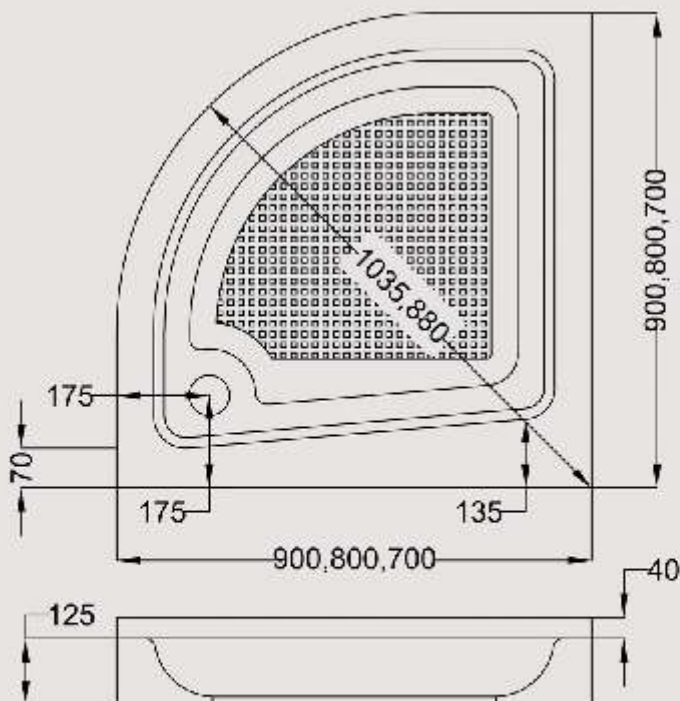

محارة MAHARA

Sizes : 1700 X 700
1600 X 700
1500 X 700
1400 X 700
1300 X 700
1200 X 700

Dimensions	A	B	C	D	E	F	G	H	I	J	K	L	Height
1700x700	1700	1470	1210	430	580	700	350	300	100	90	60	60	360
1600x700	1600	1330	1120	430	580	700	350	300	100	90	60	60	360
1500x700	1500	1220	1100	430	580	700	350	300	100	90	60	60	360
1400x700	1400	1190	920	430	580	700	350	300	100	90	60	60	360
1300x700	1300	1090	840	430	580	700	350	300	100	90	60	60	360
1200x700	1200	990	760	430	580	700	350	300	100	90	60	60	360

شرينة SHEREENA

Sizes : 1700 X 700
1600 X 700
1500 X 700

دانه DANAH

Sizes : 1700 X 750
1500 X 750
1200 X 750

ماسة MASSAH

Sizes : 1700 X 800
1600 X 800
1500 X 800

لؤلؤة LUALA

Sizes : 1700 X 750
1600 X 750

فوق البلاط
Above Tile

Sizes : 1200 X 900

Sizes : 1200 X 900
1200 X 800
1000 X 800

جوري JOORY

روان ROWAN

فوق البلاط Above Tile

Sizes : 900 X 900
800 X 800
700 X 700

مع البلاط Walk In

Sizes : 900 X 900
800 X 800
700 X 700

راما RAMA

جوانا JOWANA

فوق البلاط Above Tile

Sizes : 900 X 900
800 X 800
700 X 700

مع البلاط Walk In

Sizes : 900 X 900
800 X 800
700 X 700