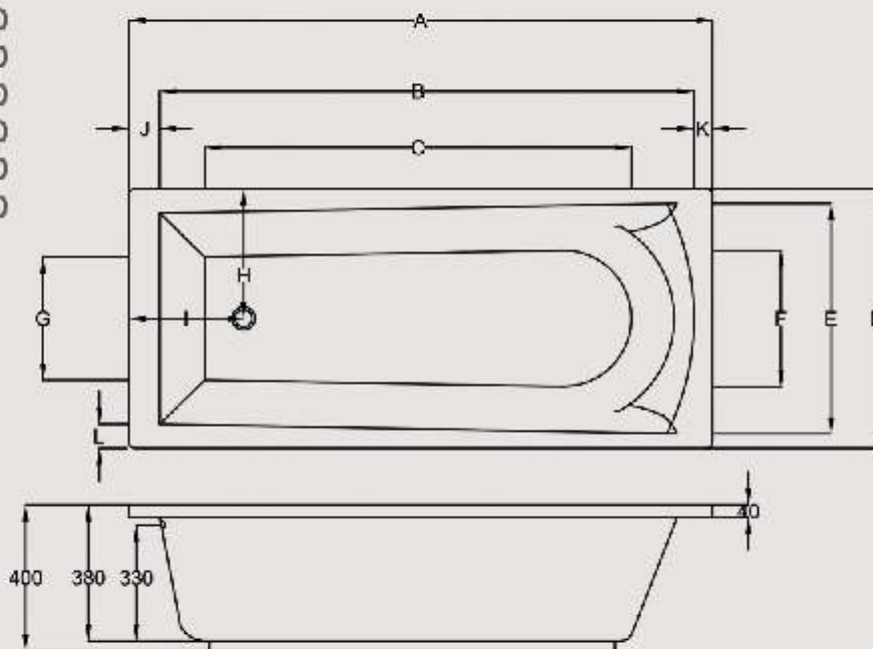

جوهرة JOWHARA

Sizes : 1500 X 1500
1400 X 1400
1300 X 1300

Dimensions	A	B	C	D	E	F	G	H	I	J	K	Height
1500x1500	1500	490	1200	1680	2100	690	1570	320	240	54	28	460
1400x1400	1400	540	1040	1540	1960	570	1440	320	220	48	27	460
1300x1300	1300	400	1160	1410	1830	570	1430	280	210	46	26	460

فیروز FAYROOZE

Sizes : 1800 X 800
1700 X 800
1700 X 750
1700 X 700
1600 X 700
1500 X 700

Dimensions	A	B	C	D	E	F	G	H	I	J	K	L	Height
1800X800	1800	1650	1200	800	630	480	440	400	320	80	70	80	400
1700X800	1700	1550	1070	800	630	480	440	400	350	80	70	80	400
1700X750	1700	1550	1120	750	580	470	420	375	320	80	70	80	400
1700X700	1700	1550	1120	700	580	420	370	350	350	80	70	80	400
1600X700	1600	1450	1000	700	530	420	350	350	350	80	70	80	400
1500X700	1500	1350	900	700	530	420	300	350	300	80	70	80	400

محارة MAHARA

Sizes : 1700 X 700
1600 X 700
1500 X 700
1400 X 700
1300 X 700
1200 X 700

Dimensions	A	B	C	D	E	F	G	H	I	J	K	L	Height
1700x700	1700	1470	1210	430	580	700	350	300	100	90	60	60	360
1600x700	1600	1330	1120	430	580	700	350	300	100	90	60	60	360
1500x700	1500	1220	1100	430	580	700	350	300	100	90	60	60	360
1400x700	1400	1190	920	430	580	700	350	300	100	90	60	60	360
1300x700	1300	1090	840	430	580	700	350	300	100	90	60	60	360
1200x700	1200	990	760	430	580	700	350	300	100	90	60	60	360

شرينة SHEREENA

Sizes : 1700 X 700
1600 X 700
1500 X 700

دانه DANAH

Sizes : 1700 X 750
1500 X 750
1200 X 750

ماسة MASSAH

Sizes : 1700 X 800
1600 X 800
1500 X 800

لؤلؤة LUALA

Sizes : 1700 X 750
1600 X 750