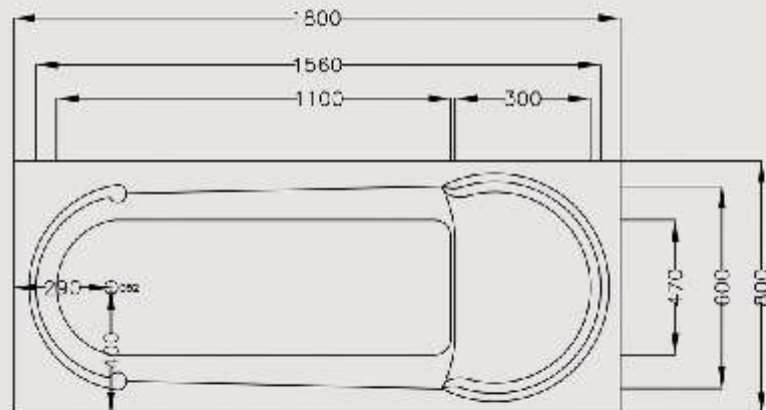

محارة MAHARA

Sizes : 1700 X 700
1600 X 700
1500 X 700
1400 X 700
1300 X 700
1200 X 700

Dimensions	A	B	C	D	E	F	G	H	I	J	K	L	Height
1700x700	1700	1470	1210	430	580	700	350	300	100	90	60	60	360
1600x700	1600	1330	1120	430	580	700	350	300	100	90	60	60	360
1500x700	1500	1220	1100	430	580	700	350	300	100	90	60	60	360
1400x700	1400	1190	920	430	580	700	350	300	100	90	60	60	360
1300x700	1300	1090	840	430	580	700	350	300	100	90	60	60	360
1200x700	1200	990	760	430	580	700	350	300	100	90	60	60	360

شرينة SHEREENA

Sizes : 1700 X 700
1600 X 700
1500 X 700

دانه DANAH

Sizes : 1700 X 750
1500 X 750
1200 X 750

ماسة MASSAH

Sizes : 1700 X 800
1600 X 800
1500 X 800

لؤلؤة LUALA

Sizes : 1700 X 750
1600 X 750

حصباء
HASBAA

Sizes : 1800 X 800

زمردة ZOMORRODA

Sizes : 1800 X 800

صواني الإستحمام

SHOWER TRAY

إبهاج
EBHAJ

توباز
TOPAZ

فوق البلاط
Above Tile

Sizes : 1200 X 900

Sizes : 1200 X 900
1200 X 800
1000 X 800

جوري JOORY

روان ROWAN

فوق البلاط Above Tile

Sizes : 900 X 900
800 X 800
700 X 700

مع البلاط Walk In