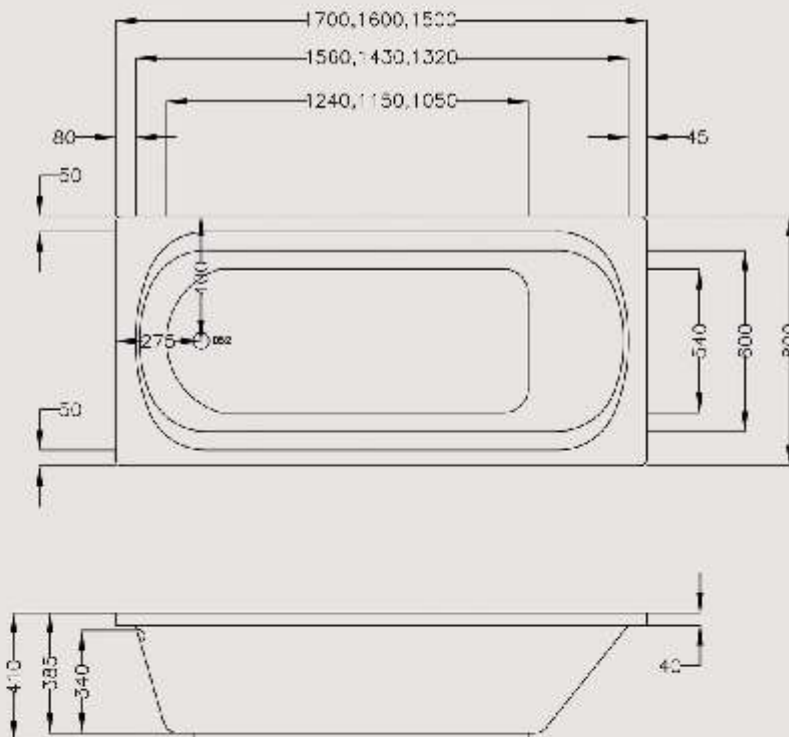

فیروز FAYROOZE

Sizes : 1800 X 800
1700 X 800
1700 X 750
1700 X 700
1600 X 700
1500 X 700

Dimensions	A	B	C	D	E	F	G	H	I	J	K	L	Height
1800X800	1800	1650	1200	800	630	480	440	400	320	80	70	80	400
1700X800	1700	1550	1070	800	630	480	440	400	350	80	70	80	400
1700X750	1700	1550	1120	750	580	470	420	375	320	80	70	80	400
1700X700	1700	1550	1120	700	580	420	370	350	350	80	70	80	400
1600X700	1600	1450	1000	700	530	420	350	350	350	80	70	80	400
1500X700	1500	1350	900	700	530	420	300	350	300	80	70	80	400

محارة MAHARA

Sizes : 1700 X 700
1600 X 700
1500 X 700
1400 X 700
1300 X 700
1200 X 700

Dimensions	A	B	C	D	E	F	G	H	I	J	K	L	Height
1700x700	1700	1470	1210	430	580	700	350	300	100	90	60	60	360
1600x700	1600	1330	1120	430	580	700	350	300	100	90	60	60	360
1500x700	1500	1220	1100	430	580	700	350	300	100	90	60	60	360
1400x700	1400	1190	920	430	580	700	350	300	100	90	60	60	360
1300x700	1300	1090	840	430	580	700	350	300	100	90	60	60	360
1200x700	1200	990	760	430	580	700	350	300	100	90	60	60	360

شرينة SHEREENA

Sizes : 1700 X 700
1600 X 700
1500 X 700

دانه DANAH

Sizes : 1700 X 750
1500 X 750
1200 X 750

ماسة MASSAH

Sizes : 1700 X 800
1600 X 800
1500 X 800

لؤلؤة LUALA

Sizes : 1700 X 750
1600 X 750

حصباء
HASBAA

Sizes : 1800 X 800

زمردة ZOMORRODA

Sizes : 1800 X 800

صواني الإستحمام

SHOWER TRAY

إبهاج
EBHAJ

توباز
TOPAZ