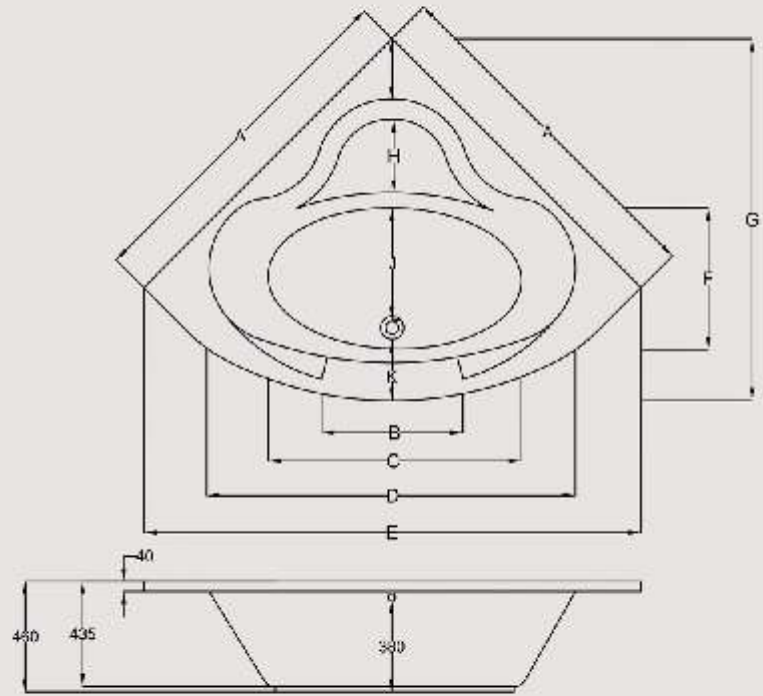

دلمون DELMON

Bath & Shower

جوهرة JOWHARA

Sizes : 1200 X 1200
1100 X 1100
1000 X 1000

Dimensions	A	B	C	D	E	F	G	H	I	J	K	Height
1200X1200	1200	240	990	1250	1680	570	1340	280	140	47	28	440
1100X1100	1100	430	870	1130	1550	550	1260	250	100	45	27	440
1000X1000	1000	330	760	1040	1400	490	1150	270	80	35	26	440

جوهرة JOWHARA

Sizes : 1500 X 1500
1400 X 1400
1300 X 1300

Dimensions	A	B	C	D	E	F	G	H	I	J	K	Height
1500x1500	1500	490	1200	1680	2100	690	1570	320	240	54	28	460
1400x1400	1400	540	1040	1540	1960	570	1440	320	220	48	27	460
1300x1300	1300	400	1160	1410	1830	570	1430	280	210	46	26	460

فیروز FAYROOZE

Sizes : 1800 X 800
1700 X 800
1700 X 750
1700 X 700
1600 X 700
1500 X 700

Dimensions	A	B	C	D	E	F	G	H	I	J	K	L	Height
1800X800	1800	1650	1200	800	630	480	440	400	320	80	70	80	400
1700X800	1700	1550	1070	800	630	480	440	400	350	80	70	80	400
1700X750	1700	1550	1120	750	580	470	420	375	320	80	70	80	400
1700X700	1700	1550	1120	700	580	420	370	350	350	80	70	80	400
1600X700	1600	1450	1000	700	530	420	350	350	350	80	70	80	400
1500X700	1500	1350	900	700	530	420	300	350	300	80	70	80	400

شرينة SHEREENA

Sizes : 1700 X 700
1600 X 700
1500 X 700

دانه DANAH

Sizes : 1700 X 750
1500 X 750
1200 X 750

ماسة MASSAH

Sizes : 1700 X 800
1600 X 800
1500 X 800

لؤلؤة LUALA

Sizes : 1700 X 750
1600 X 750