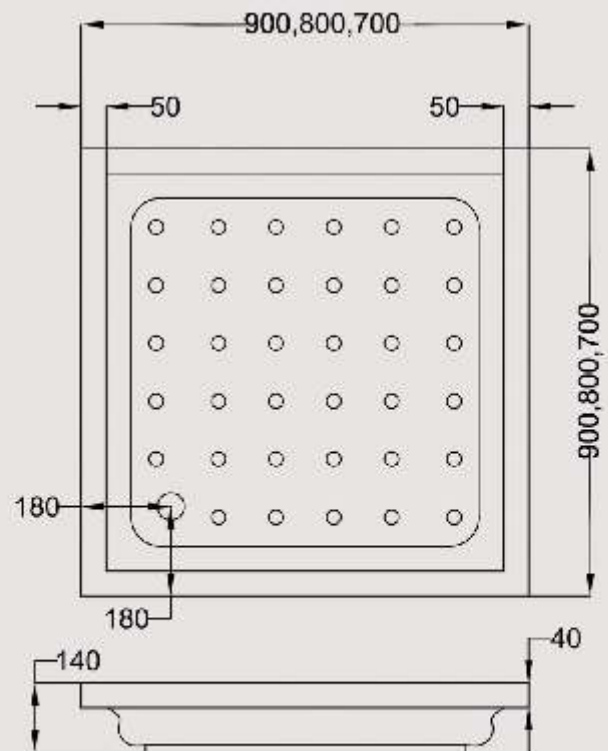

شرينة SHEREENA

Sizes : 1700 X 700
1600 X 700
1500 X 700

دانه DANAH

Sizes : 1700 X 750
1500 X 750
1200 X 750

ماسة MASSAH

Sizes : 1700 X 800
1600 X 800
1500 X 800

لؤلؤة LUALA

Sizes : 1700 X 750
1600 X 750

حصباء
HASBAA

Sizes : 1800 X 800

زمردة ZOMORRODA

Sizes : 1800 X 800

صواني الإستحمام

SHOWER TRAY

إبهاج
EBHAJ

توباز
TOPAZ

فوق البلاط
Above Tile

Sizes : 1200 X 900

Sizes : 1200 X 900
1200 X 800
1000 X 800

جوري JOORY

روان ROWAN

فوق البلاط Above Tile

Sizes : 900 X 900
800 X 800
700 X 700

مع البلاط Walk In

Sizes : 900 X 900
800 X 800
700 X 700

راما RAMA

جوانا JOWANA

فوق البلاط Above Tile

Sizes : 900 X 900
800 X 800
700 X 700

مع البلاط Walk In

Sizes : 900 X 900
800 X 800
700 X 700