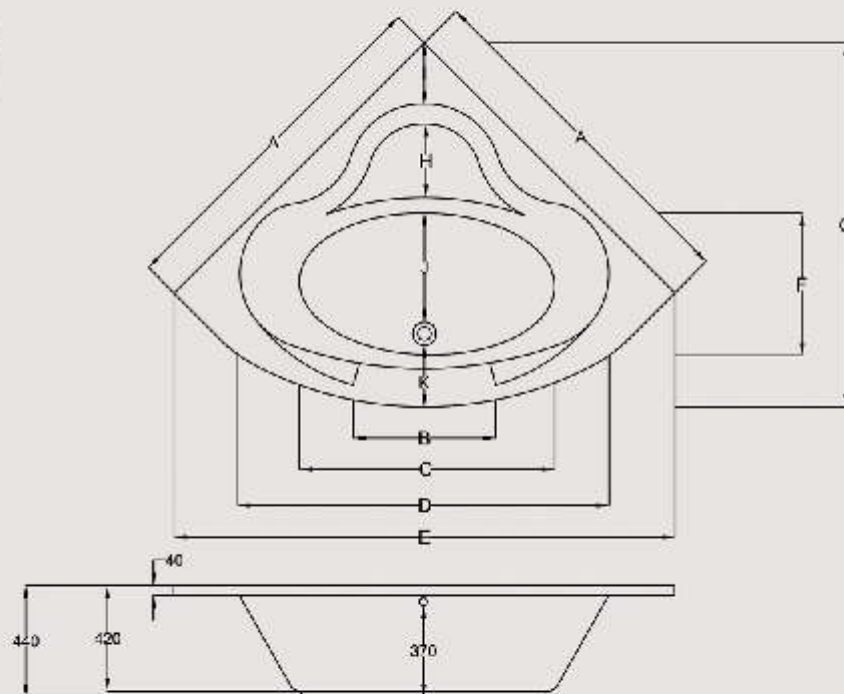

دلمون DELMON

Bath & Shower

جوهرة JOWHARA

Sizes : 1200 X 1200
1100 X 1100
1000 X 1000

Dimensions	A	B	C	D	E	F	G	H	I	J	K	Height
1200X1200	1200	240	990	1250	1680	570	1340	280	140	47	28	440
1100X1100	1100	430	870	1130	1550	550	1260	250	100	45	27	440
1000X1000	1000	330	760	1040	1400	490	1150	270	80	35	26	440

جوهرة JOWHARA

Sizes : 1500 X 1500
1400 X 1400
1300 X 1300

Dimensions	A	B	C	D	E	F	G	H	I	J	K	Height
1500x1500	1500	490	1200	1680	2100	690	1570	320	240	54	28	460
1400x1400	1400	540	1040	1540	1960	570	1440	320	220	48	27	460
1300x1300	1300	400	1160	1410	1830	570	1430	280	210	46	26	460

فیروز FAYROOZE

Sizes : 1800 X 800
1700 X 800
1700 X 750
1700 X 700
1600 X 700
1500 X 700

Dimensions	A	B	C	D	E	F	G	H	I	J	K	L	Height
1800X800	1800	1650	1200	800	630	480	440	400	320	80	70	80	400
1700X800	1700	1550	1070	800	630	480	440	400	350	80	70	80	400
1700X750	1700	1550	1120	750	580	470	420	375	320	80	70	80	400
1700X700	1700	1550	1120	700	580	420	370	350	350	80	70	80	400
1600X700	1600	1450	1000	700	530	420	350	350	350	80	70	80	400
1500X700	1500	1350	900	700	530	420	300	350	300	80	70	80	400

شرينة SHEREENA

Sizes : 1700 X 700
1600 X 700
1500 X 700

دانه DANAH

Sizes : 1700 X 750
1500 X 750
1200 X 750

ماسة MASSAH

Sizes : 1700 X 800
1600 X 800
1500 X 800

لؤلؤة LUALA

Sizes : 1700 X 750
1600 X 750