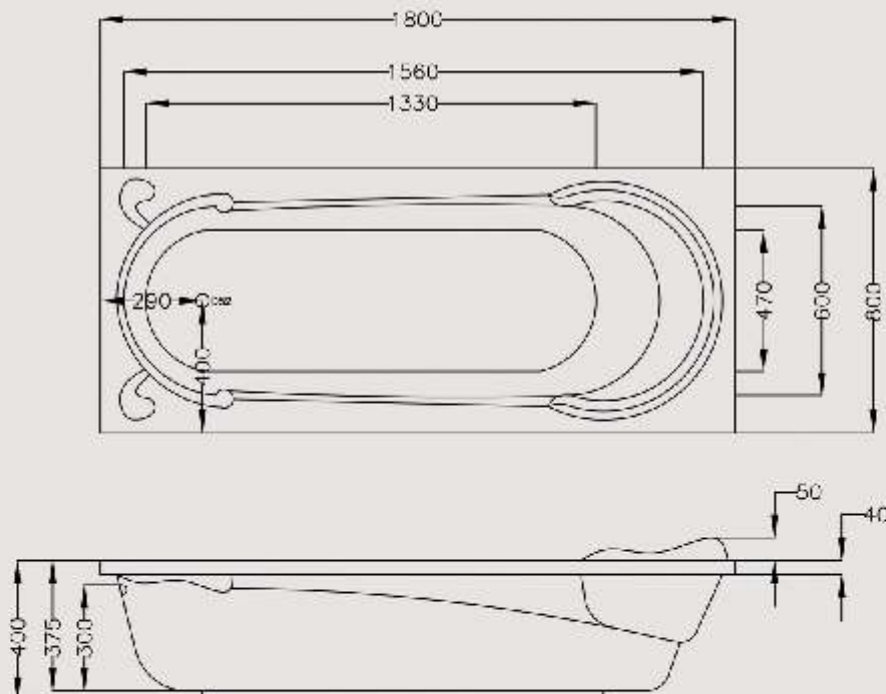

فیروز FAYROOZE

Sizes : 1800 X 800
1700 X 800
1700 X 750
1700 X 700
1600 X 700
1500 X 700

Dimensions	A	B	C	D	E	F	G	H	I	J	K	L	Height
1800X800	1800	1650	1200	800	630	480	440	400	320	80	70	80	400
1700X800	1700	1550	1070	800	630	480	440	400	350	80	70	80	400
1700X750	1700	1550	1120	750	580	470	420	375	320	80	70	80	400
1700X700	1700	1550	1120	700	580	420	370	350	350	80	70	80	400
1600X700	1600	1450	1000	700	530	420	350	350	350	80	70	80	400
1500X700	1500	1350	900	700	530	420	300	350	300	80	70	80	400

محارة MAHARA

Sizes : 1700 X 700
1600 X 700
1500 X 700
1400 X 700
1300 X 700
1200 X 700

Dimensions	A	B	C	D	E	F	G	H	I	J	K	L	Height
1700x700	1700	1470	1210	430	580	700	350	300	100	90	60	60	360
1600x700	1600	1330	1120	430	580	700	350	300	100	90	60	60	360
1500x700	1500	1220	1100	430	580	700	350	300	100	90	60	60	360
1400x700	1400	1190	920	430	580	700	350	300	100	90	60	60	360
1300x700	1300	1090	840	430	580	700	350	300	100	90	60	60	360
1200x700	1200	990	760	430	580	700	350	300	100	90	60	60	360

شرينة SHEREENA

Sizes : 1700 X 700
1600 X 700
1500 X 700

دانه DANAH

Sizes : 1700 X 750
1500 X 750
1200 X 750

ماسة MASSAH

Sizes : 1700 X 800
1600 X 800
1500 X 800

لؤلؤة LUALA

Sizes : 1700 X 750
1600 X 750

حصباء
HASBAA

Sizes : 1800 X 800

زمردة ZOMORRODA

Sizes : 1800 X 800

صواني الإستحمام

SHOWER TRAY

إبهاج
EBHAJ

توباز
TOPAZ