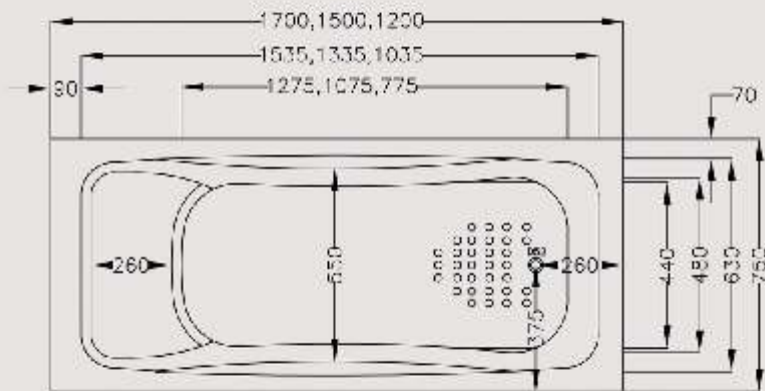

فیروز FAYROOZE

Sizes : 1800 X 800
1700 X 800
1700 X 750
1700 X 700
1600 X 700
1500 X 700

Dimensions	A	B	C	D	E	F	G	H	I	J	K	L	Height
1800X800	1800	1650	1200	800	630	480	440	400	320	80	70	80	400
1700X800	1700	1550	1070	800	630	480	440	400	350	80	70	80	400
1700X750	1700	1550	1120	750	580	470	420	375	320	80	70	80	400
1700X700	1700	1550	1120	700	580	420	370	350	350	80	70	80	400
1600X700	1600	1450	1000	700	530	420	350	350	350	80	70	80	400
1500X700	1500	1350	900	700	530	420	300	350	300	80	70	80	400

محارة MAHARA

Sizes : 1700 X 700
1600 X 700
1500 X 700
1400 X 700
1300 X 700
1200 X 700

Dimensions	A	B	C	D	E	F	G	H	I	J	K	L	Height
1700x700	1700	1470	1210	430	580	700	350	300	100	90	60	60	360
1600x700	1600	1330	1120	430	580	700	350	300	100	90	60	60	360
1500x700	1500	1220	1100	430	580	700	350	300	100	90	60	60	360
1400x700	1400	1190	920	430	580	700	350	300	100	90	60	60	360
1300x700	1300	1090	840	430	580	700	350	300	100	90	60	60	360
1200x700	1200	990	760	430	580	700	350	300	100	90	60	60	360

شرينة SHEREENA

Sizes : 1700 X 700
1600 X 700
1500 X 700

دانه DANAH

Sizes : 1700 X 750
1500 X 750
1200 X 750

ماسة MASSAH

Sizes : 1700 X 800
1600 X 800
1500 X 800

لؤلؤة LUALA

Sizes : 1700 X 750
1600 X 750

حصباء
HASBAA

Sizes : 1800 X 800

زمردة ZOMORRODA

Sizes : 1800 X 800

صواني الإستحمام

SHOWER TRAY

إبهاج
EBHAJ

توباز
TOPAZ