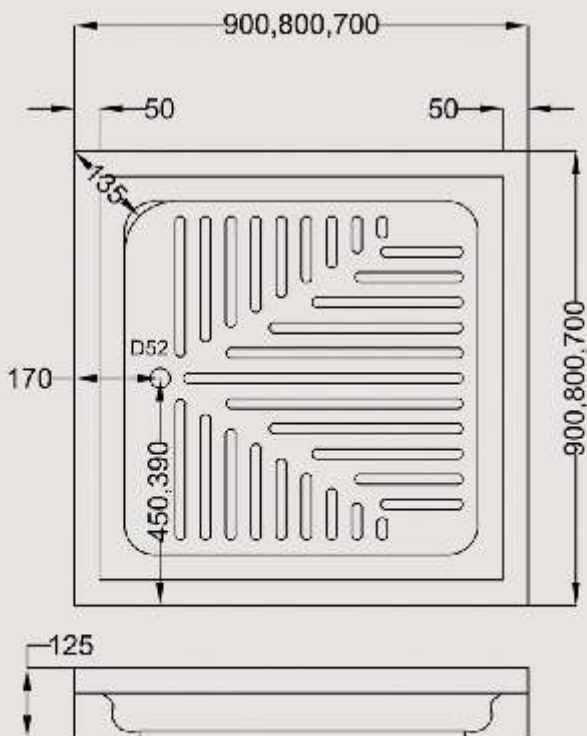

شرينة SHEREENA

Sizes : 1700 X 700
1600 X 700
1500 X 700

دانه DANAH

Sizes : 1700 X 750
1500 X 750
1200 X 750

ماسة MASSAH

Sizes : 1700 X 800
1600 X 800
1500 X 800

لؤلؤة LUALA

Sizes : 1700 X 750
1600 X 750

حصباء
HASBAA

Sizes : 1800 X 800

زمردة ZOMORRODA

Sizes : 1800 X 800

صواني الإستحمام

SHOWER TRAY

إبهاج
EBHAJ

توباز
TOPAZ

فوق البلاط
Above Tile

Sizes : 1200 X 900

Sizes : 1200 X 900
1200 X 800
1000 X 800

جوري JOORY

روان ROWAN

فوق البلاط Above Tile

Sizes : 900 X 900
800 X 800
700 X 700

مع البلاط Walk In

Sizes : 900 X 900
800 X 800
700 X 700

راما RAMA

جوانا JOWANA

فوق البلاط Above Tile

Sizes : 900 X 900
800 X 800
700 X 700

مع البلاط Walk In

Sizes : 900 X 900
800 X 800
700 X 700