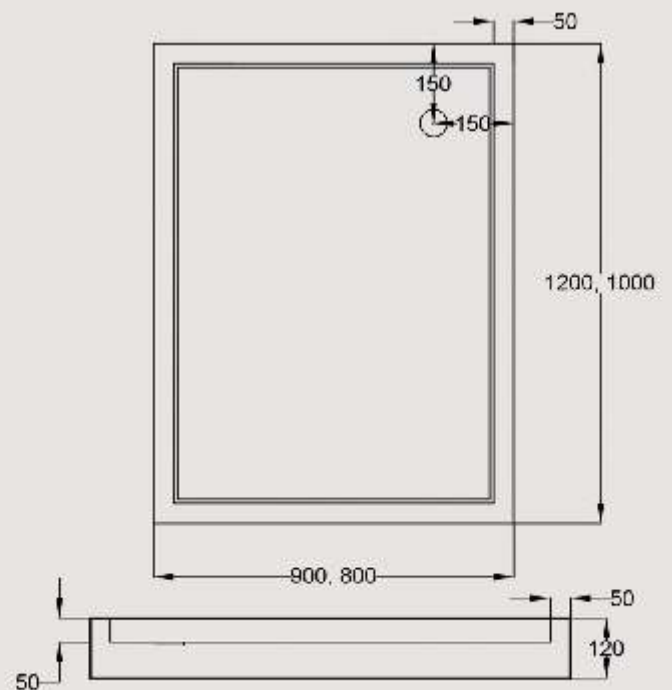

محارة MAHARA

Sizes : 1700 X 700
1600 X 700
1500 X 700
1400 X 700
1300 X 700
1200 X 700

Dimensions	A	B	C	D	E	F	G	H	I	J	K	L	Height
1700x700	1700	1470	1210	430	580	700	350	300	100	90	60	60	360
1600x700	1600	1330	1120	430	580	700	350	300	100	90	60	60	360
1500x700	1500	1220	1100	430	580	700	350	300	100	90	60	60	360
1400x700	1400	1190	920	430	580	700	350	300	100	90	60	60	360
1300x700	1300	1090	840	430	580	700	350	300	100	90	60	60	360
1200x700	1200	990	760	430	580	700	350	300	100	90	60	60	360

شرينة SHEREENA

Sizes : 1700 X 700
1600 X 700
1500 X 700

دانه DANAH

Sizes : 1700 X 750
1500 X 750
1200 X 750

ماسة MASSAH

Sizes : 1700 X 800
1600 X 800
1500 X 800

لؤلؤة LUALA

Sizes : 1700 X 750
1600 X 750

حصباء
HASBAA

Sizes : 1800 X 800

زمردة ZOMORRODA

Sizes : 1800 X 800

صواني الإستحمام

SHOWER TRAY

إبهاج
EBHAJ

توباز
TOPAZ

فوق البلاط
Above Tile

Sizes : 1200 X 900

Sizes : 1200 X 900
1200 X 800
1000 X 800

جوري JOORY

روان ROWAN

فوق البلاط Above Tile

Sizes : 900 X 900
800 X 800
700 X 700

مع البلاط Walk In