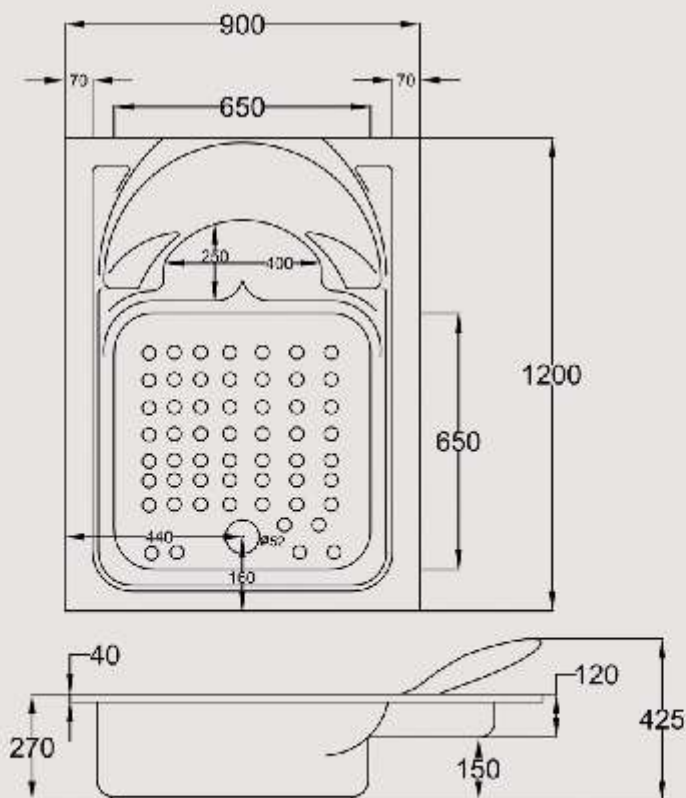

محارة MAHARA

Sizes : 1700 X 700
1600 X 700
1500 X 700
1400 X 700
1300 X 700
1200 X 700

Dimensions	A	B	C	D	E	F	G	H	I	J	K	L	Height
1700x700	1700	1470	1210	430	580	700	350	300	100	90	60	60	360
1600x700	1600	1330	1120	430	580	700	350	300	100	90	60	60	360
1500x700	1500	1220	1100	430	580	700	350	300	100	90	60	60	360
1400x700	1400	1190	920	430	580	700	350	300	100	90	60	60	360
1300x700	1300	1090	840	430	580	700	350	300	100	90	60	60	360
1200x700	1200	990	760	430	580	700	350	300	100	90	60	60	360

شرينة SHEREENA

Sizes : 1700 X 700
1600 X 700
1500 X 700

دانه DANAH

Sizes : 1700 X 750
1500 X 750
1200 X 750

ماسة MASSAH

Sizes : 1700 X 800
1600 X 800
1500 X 800

لؤلؤة LUALA

Sizes : 1700 X 750
1600 X 750

حصباء
HASBAA

Sizes : 1800 X 800

زمردة ZOMORRODA

Sizes : 1800 X 800

صواني الإستحمام

SHOWER TRAY

إبهاج
EBHAJ

توباز
TOPAZ

فوق البلاط
Above Tile

Sizes : 1200 X 900

Sizes : 1200 X 900
1200 X 800
1000 X 800

جوري JOORY

روان ROWAN

فوق البلاط Above Tile

Sizes : 900 X 900
800 X 800
700 X 700

مع البلاط Walk In