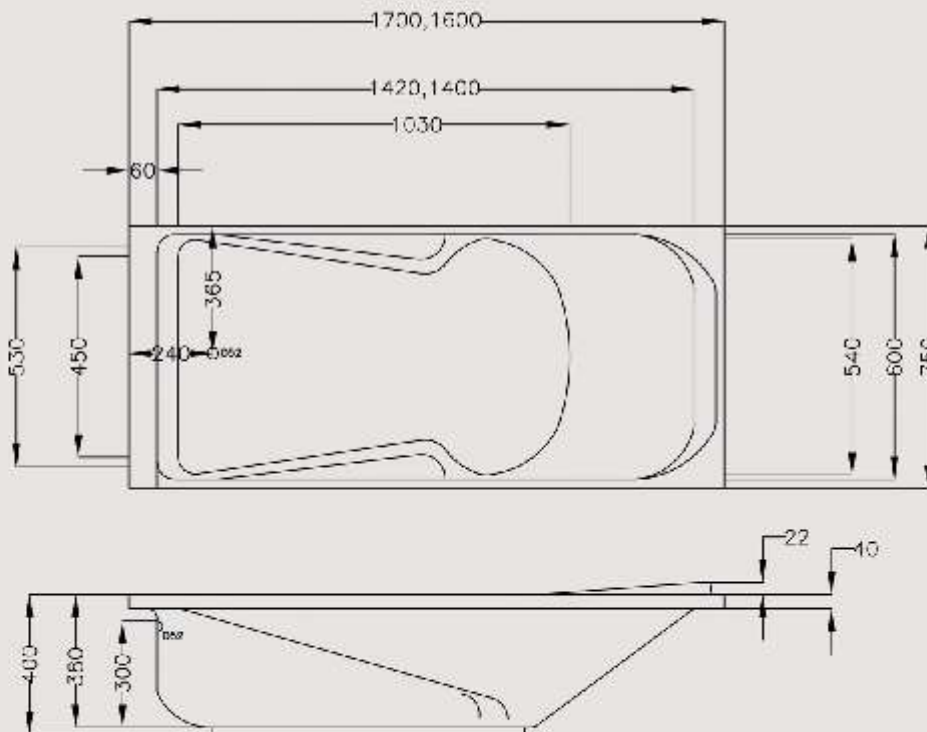

فیروز FAYROOZE

Sizes : 1800 X 800
1700 X 800
1700 X 750
1700 X 700
1600 X 700
1500 X 700

Dimensions	A	B	C	D	E	F	G	H	I	J	K	L	Height
1800X800	1800	1650	1200	800	630	480	440	400	320	80	70	80	400
1700X800	1700	1550	1070	800	630	480	440	400	350	80	70	80	400
1700X750	1700	1550	1120	750	580	470	420	375	320	80	70	80	400
1700X700	1700	1550	1120	700	580	420	370	350	350	80	70	80	400
1600X700	1600	1450	1000	700	530	420	350	350	350	80	70	80	400
1500X700	1500	1350	900	700	530	420	300	350	300	80	70	80	400

محارة MAHARA

Sizes : 1700 X 700
1600 X 700
1500 X 700
1400 X 700
1300 X 700
1200 X 700

Dimensions	A	B	C	D	E	F	G	H	I	J	K	L	Height
1700x700	1700	1470	1210	430	580	700	350	300	100	90	60	60	360
1600x700	1600	1330	1120	430	580	700	350	300	100	90	60	60	360
1500x700	1500	1220	1100	430	580	700	350	300	100	90	60	60	360
1400x700	1400	1190	920	430	580	700	350	300	100	90	60	60	360
1300x700	1300	1090	840	430	580	700	350	300	100	90	60	60	360
1200x700	1200	990	760	430	580	700	350	300	100	90	60	60	360

شرينة SHEREENA

Sizes : 1700 X 700
1600 X 700
1500 X 700

دانه DANAH

Sizes : 1700 X 750
1500 X 750
1200 X 750

ماسة MASSAH

Sizes : 1700 X 800
1600 X 800
1500 X 800

لؤلؤة LUALA

Sizes : 1700 X 750
1600 X 750

حصباء
HASBAA

Sizes : 1800 X 800

زمردة ZOMORRODA

Sizes : 1800 X 800

صواني الإستحمام

SHOWER TRAY

إبهاج
EBHAJ

توباز
TOPAZ