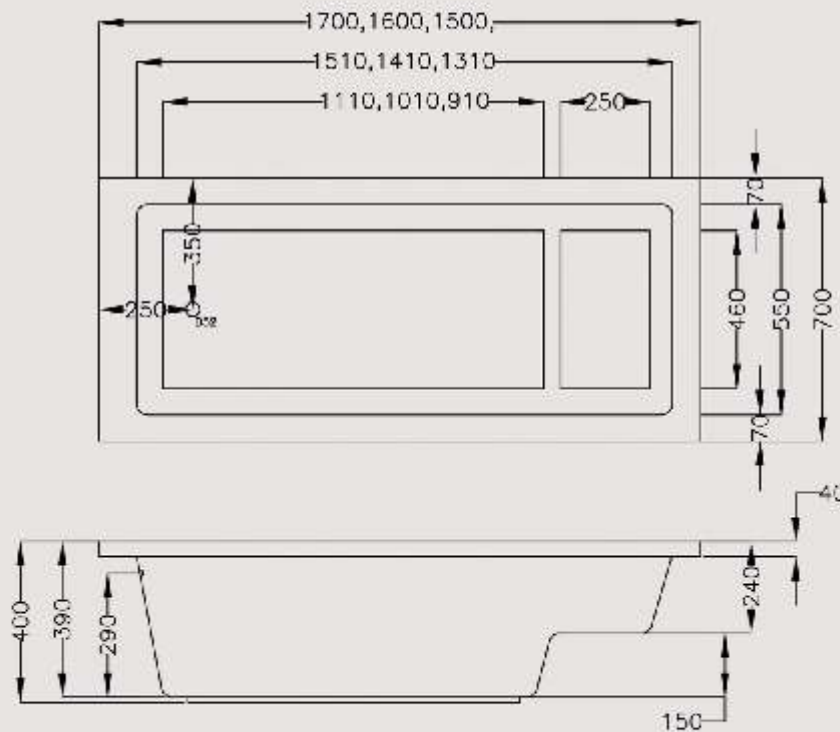

فیروز FAYROOZE

Sizes : 1800 X 800
1700 X 800
1700 X 750
1700 X 700
1600 X 700
1500 X 700

Dimensions	A	B	C	D	E	F	G	H	I	J	K	L	Height
1800X800	1800	1650	1200	800	630	480	440	400	320	80	70	80	400
1700X800	1700	1550	1070	800	630	480	440	400	350	80	70	80	400
1700X750	1700	1550	1120	750	580	470	420	375	320	80	70	80	400
1700X700	1700	1550	1120	700	580	420	370	350	350	80	70	80	400
1600X700	1600	1450	1000	700	530	420	350	350	350	80	70	80	400
1500X700	1500	1350	900	700	530	420	300	350	300	80	70	80	400

محارة MAHARA

Sizes : 1700 X 700
1600 X 700
1500 X 700
1400 X 700
1300 X 700
1200 X 700

Dimensions	A	B	C	D	E	F	G	H	I	J	K	L	Height
1700x700	1700	1470	1210	430	580	700	350	300	100	90	60	60	360
1600x700	1600	1330	1120	430	580	700	350	300	100	90	60	60	360
1500x700	1500	1220	1100	430	580	700	350	300	100	90	60	60	360
1400x700	1400	1190	920	430	580	700	350	300	100	90	60	60	360
1300x700	1300	1090	840	430	580	700	350	300	100	90	60	60	360
1200x700	1200	990	760	430	580	700	350	300	100	90	60	60	360

شرينة SHEREENA

Sizes : 1700 X 700
1600 X 700
1500 X 700

دانه DANAH

Sizes : 1700 X 750
1500 X 750
1200 X 750

ماسة MASSAH

Sizes : 1700 X 800
1600 X 800
1500 X 800

لؤلؤة LUALA

Sizes : 1700 X 750
1600 X 750