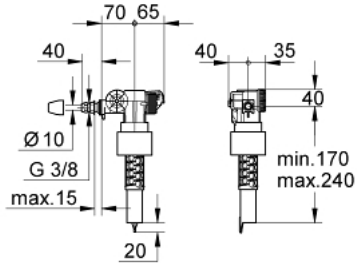

## 37 095 000 صمام ملء

وصف المنتج:

- اللون: كروم
- بوصة 3/8
- استخدام عام
- من دون مهايئ لوصلة الأنبوب
- غطاء، معيق
- (\*\* الحد الأقصى للتقصير 100 مم

## 37 095 000 صمام ملء

قطع الغيار:

1: مقبض (رقم الطلب: 43734000)

1.1: عازل (رقم الطلب: 4377000M)

2: رأس صمام (رقم الطلب: 43536000)

3: ممبرين (رقم الطلب: 4375800M)

4: غطاء مسمار (رقم الطلب: 43735000)

5: طفو صمام, 5 قطع (رقم الطلب: 4379100M)