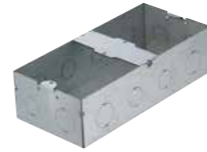

*Refer table for compatible modules

Product Selector

BASE UNITS

Onix Grommet Base 3M

Onix Grommet Base 4M

Onix Grommet Base 6M

FINISHES

GI	NXGB-3	NXGB-4	NXGB-6
	Grommet Base Unit for 6 Module (60mm)	Grommet Base Unit for 4 Module (65mm)	Grommet Base Unit for 6 Module (60mm)

SERVICED POWER GROMMETS

Onix Grommet 3M 1G SSO

Onix Grommet 4M 1G SSO & 1xEuro

Onix Grommet 6M 1G SSO & 3xEuro

Onix Grommet 6M 2G SSO

FINISHES

Stainless Steel	NXG-BSP3	NXG-BSPD4	NXG-BSPD6	NXG-BSP6
Matt Black	NXG-MBP3	NXG-MBPD4	NXG-MBPD6	NXG-MBP6
Brass	NXG-BRP3	NXG-BRPD4	NXG-BRPD6	NXG-BRP6
	1 x 13A Switched Socket Outlet Grommet	1 x 13A Switched Socket Outlet & 1 x 25 x 50 mm Euro Aperture Grommet	1 x 13A Switched Socket Outlet & 1 x 75 x 50 mm Euro Aperture Grommet	2 x 13A Switched Socket Outlet Grommet